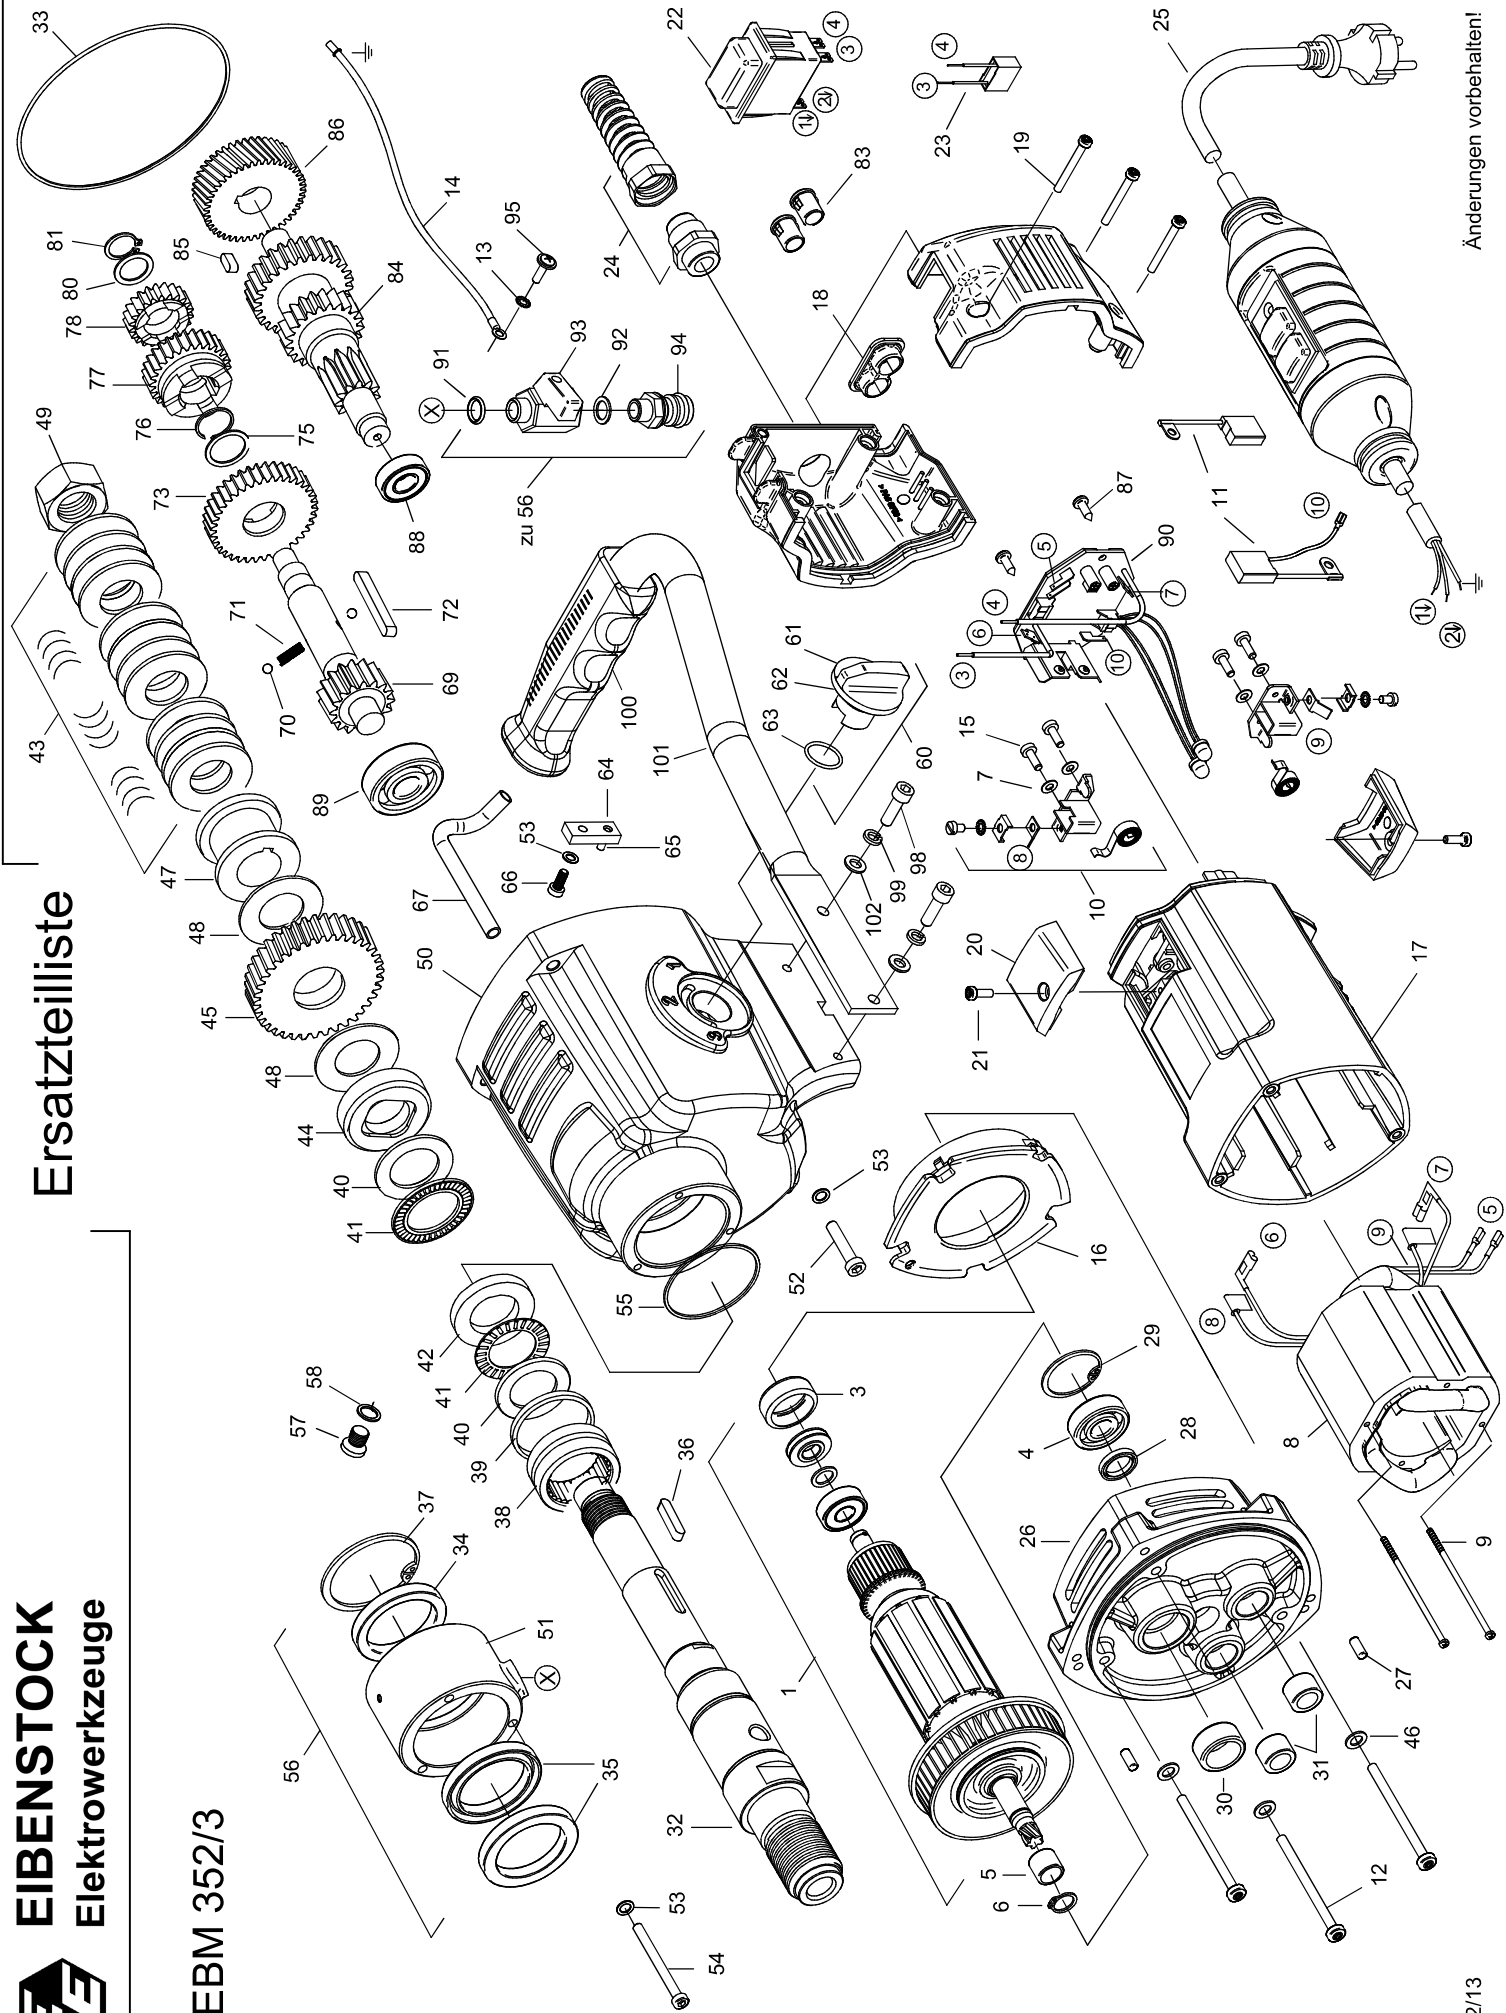

EIBENSTOCK
Elektrowerkzeuge

Ersatzteilliste

EBM 352/3

EBM 352/3 - 230 V

03641000

Nr.	Bezeichnung	Bestellnr.	Stk	Preis	Nr.	Bezeichnung	Bestellnr.	Stk	Preis
				CHF/Stk.					CHF/Stk.
1	Läufer, kpl.	73641100	1	435.00	52	Innensechskantschraube M6x30	80201429	3	1.00
2				0.00	53	Sicherungsscheibe 6	80201362	7	1.00
3	Lagerkappe	83000031	1	4.00	54	Innensechskantschraube M5x55	80201211	3	2.00
4	Rillenkugellager 6201 LUZ	80410101	1	16.00	55	O-Ring 50,52x1,78	83000080	1	2.00
5	Lagerring 12x15x12,5	80420160	1	14.00	56	Anschlußring, vormontiert	7364141U	1	164.00
6	Sicherungsring 12/1	80201321	1	1.00	57	Verschlußschraube 1/8"	80201406	1	3.00
7	Federscheibe, gewellt B4	80201385	4	1.00	58	Dichtring 1/8"	83000106	1	1.00
8	Polring, kpl.	73641150	1	200.00	59				0.00
9	Spezialschraube Meplast 78x3	80201234	2	3.00	60	Schaltung, kpl.	73641545	1	35.00
10	Taschenbürstenhalter, kpl.	73E3122S	2	15.00	61	Schaltknopf	73641540	1	33.00
11	Kohlebürstenset	73E31220	1	26.00	62	Zylinderstift 4m6x12	80200578	1	1.00
12	PT-Schraube 50x70/25	80201434	3	3.00	63	O-Ring 18,77x1,75	83000081	1	1.00
13	Zahnscheibe A4	80200752	1	1.00	64	Schalthebel	73631542	1	20.00
14	Schutzleiterlitze	73E33185	1	3.00	65	Zylinderstift 5m6x18	80200619	1	1.00
15	Gewindefurchschraube CM4x12	80201180	4	1.00	66	Innensechskantschraube M5x12	80201230	1	1.00
16	Luftleitring	73641145	1	14.00	67	Ölrohr	73631425	1	24.00
17	Motorgehäuse schwarz	73E31200	1	66.00	68				0.00
18	Kappe, kpl.	73E3324U	1	13.00	69	Ritzelwelle	73533490	1	120.00
19	PT-Schraube 40x35	80201404	3	2.00	70	Kugel Ø5	80410081	2	1.00
20	Deckelpaar	73E3121U	1	5.00	71	Druckfeder D079	80200694	1	2.00
21	PT-Schraube 40x12	80201413	2	2.00	72	Paßfeder 6x6x50	80200610	1	3.00
22	Einbauschalter ETA 20 A	80600119	1	58.00	73	Losrad 1 mit Lagerhülse	73631460	1	120.00
23	Entstörkondensator	80500010	1	8.00	74				0.00
24	Kabelverschraubung	80600179	1	7.00	75	Paßscheibe 20/24,5x1	73531494	1	2.00
25	Anschlußleitung mit PRCD	73E33262	1	218.00	76	Seeger-Sprengring SW 20	80200749	1	2.00
26	Getriebelagerschild grün	73641610	1	109.00	77	Schaltrad	73631550	1	109.00
27	Zylinderstift 5m6x14	80200579	2	1.00	78	Losrad 2 mit Lagerhülse	73631470	1	120.00
28	Wellendichtring KEIV 15x21x3	83000042	1	8.00	79				0.00
29	Sicherungsring 32/1,2	80201351	1	1.00	80	Paßscheibe 16/22x1	80200514	1	1.00
30	Nadelhülse HK 2012	80420150	1	14.00	81	Sicherungsring 16/1	80201316	1	1.00
31	Nadelhülse HK 1212	80420130	2	12.00	82				0.00
32	Arbeitsspindel	73533420	1	182.00	83	Halterung	80601153	2	2.00
33	O-Ring 123x2	83000214	1	3.00	84	Vorlegewelle	73631500	1	120.00
34	Wellendichtring 40x52x7	83000073	1	35.00	85	Paßfeder 5x5x10	80200600	1	1.00
35	Wellendichtring 40x55x7	83000074	2	35.00	86	Zwischenrad	73631440	1	91.00
36	Paßfeder 6x6x32	80200607	1	3.00	87	Blechschrabe HC 4,2x13	80201270	2	1.00
37	Sicherungsring J 52	80201392	1	2.00	88	Rillenkugellager 6001 2Z	80410031	1	11.00
38	Nadellager NKS 37	80420155	1	66.00	89	Rillenkugellager 6302	80410160	1	22.00
39	Stahlring	73531450	1	10.00	90	Leiterplatte	73641280	1	200.00
40	Laufscheibe LS 3047	80420165	2	12.00	91	O-Ring 12x2,5	83000176	1	1.00
41	Axial-Nadelkranz AXK3047A	80420038	2	11.00	92	Dichtring 1/4"	83000107	1	1.00
42	Zwischenscheibe ZS3151	80420168	1	35.00	93	Minikugelhahn	83000143	1	22.00
43	Tellerfeder 50x25,4x3	80200717	12	8.00	94	Anschlußstück Gardena Ms	83000124	1	9.00
44	Stützscheibe	73531425	1	31.00	95	Linsenschraube M4x5	80201448	1	1.00
45	Spindelrad mit Lagerhülse	73533430	1	109.00	96				0.00
46	Dichtscheibe	80200999	3	1.00	97				0.00
47	Druckhülse	73531423	1	58.00	98	Innensechskantschraube M6x20	80201124	2	1.00
48	Bremsscheibe	85000076	2	4.00	99	Federring 6	80201303	2	1.00
49	Sechskantmutter M24x1,5	73531429	1	6.00	100	Gummigriff	83000006	1	10.00
50	Getriebegehäuse schwarz	73641400	1	218.00	101	Rohrgriff	73735591	1	31.00
51	Anschlußring	73641410	1	24.00	102	Scheibe 6,4	80201375	2	1.00