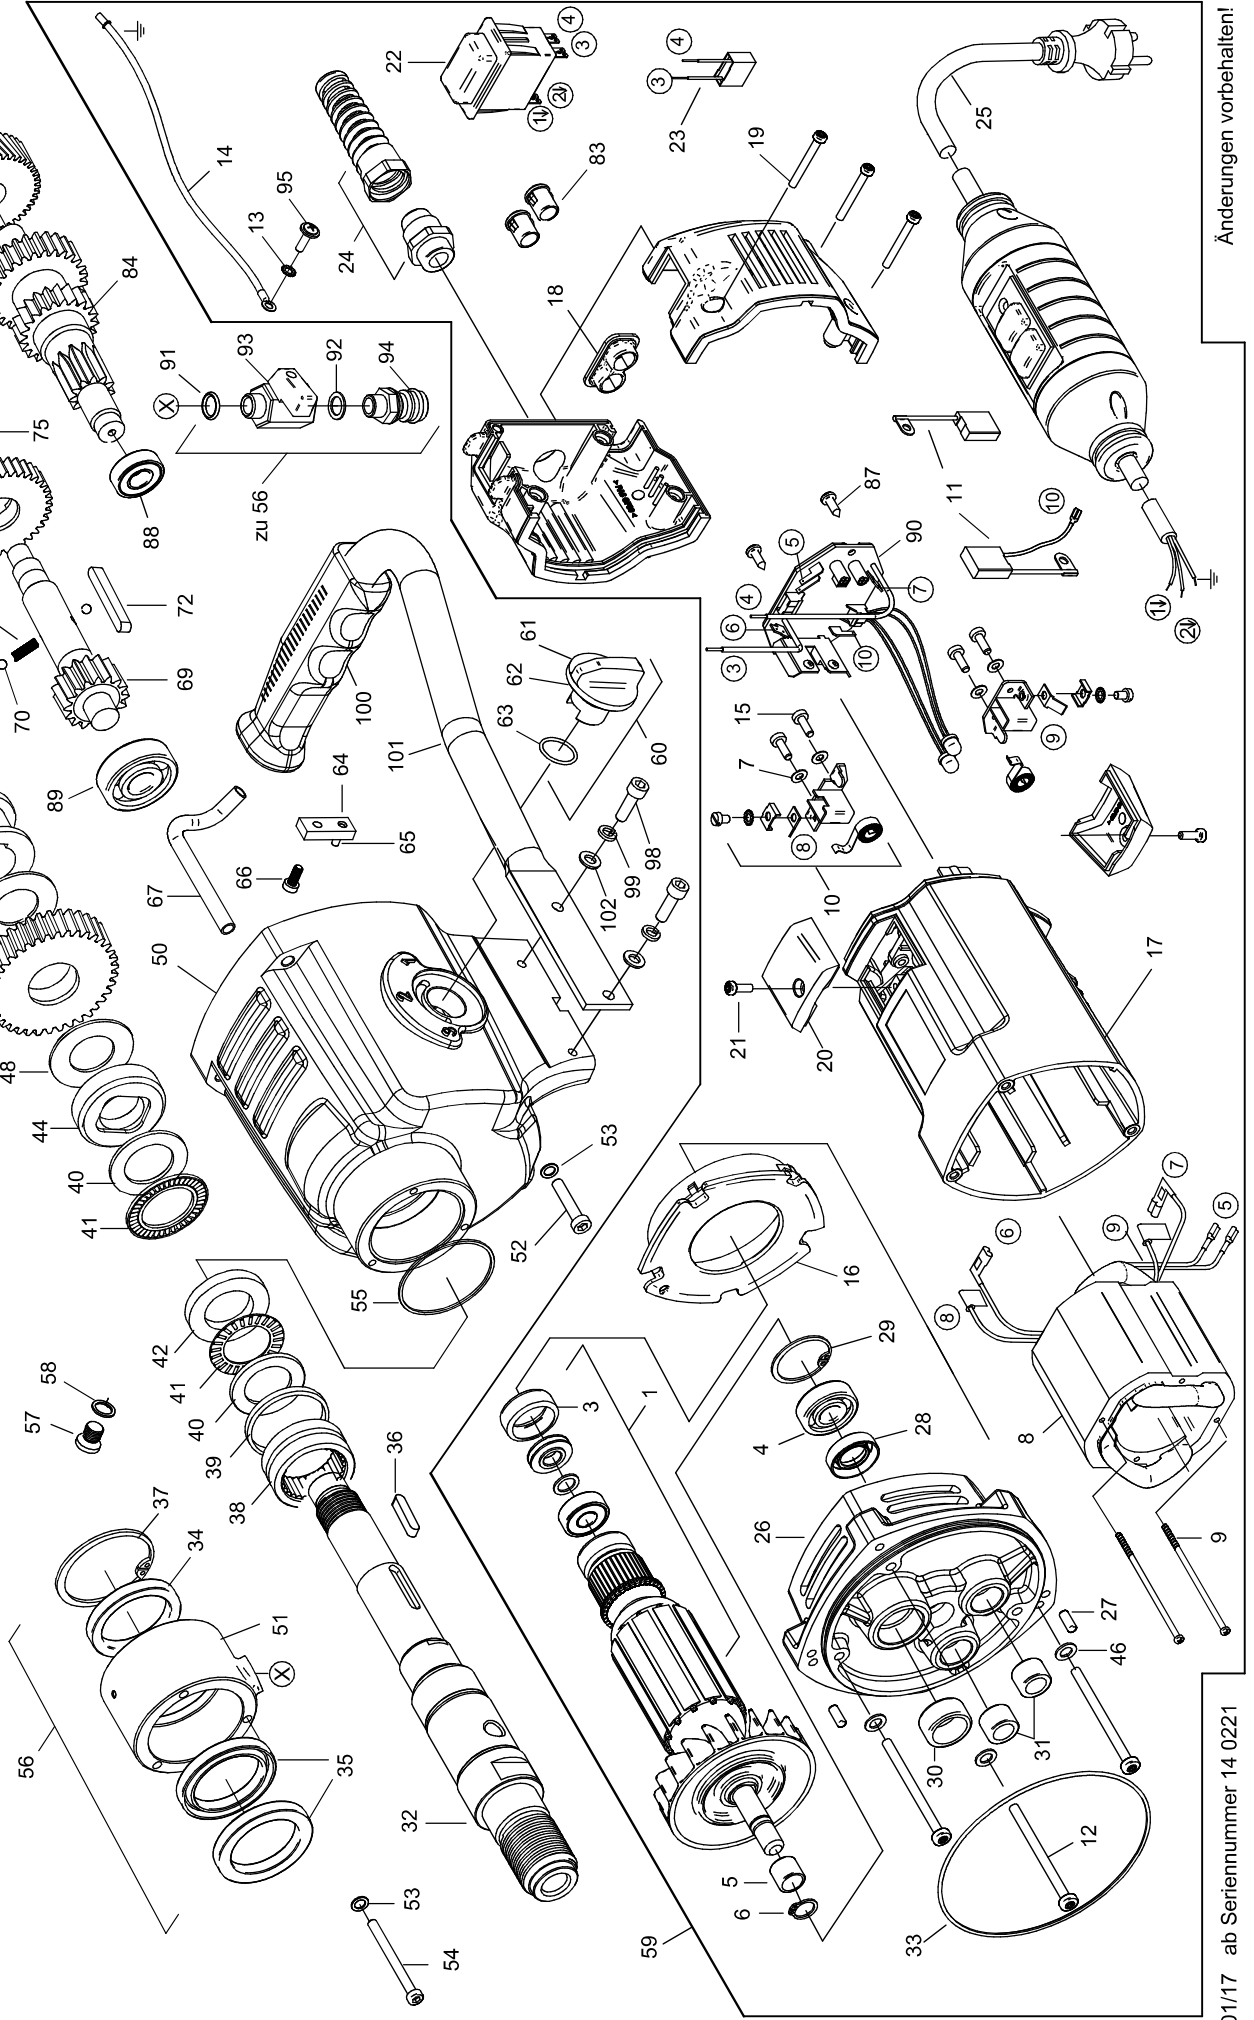

EIBENSTOCK
Elektrowerkzeuge

Ersatzteilliste

EBM 352/3

EBM 352/3 - 230 V

03641000

Nr.	Bezeichnung	Bestellnr.	Stk	Preis	Nr.	Bezeichnung	Bestellnr.	Stk	Preis
				CHF/Stk.					CHF/Stk.
1	Läufer, kpl.	73641100	1	435.00	52	Innensechskantschraube M6x30	80201429	3	1.00
2				0.00	53	Sicherungsscheibe 6	80201362	6	1.00
3	Lagerkappe	83000031	1	4.00	54	Innensechskantschraube M5x55	80201211	3	2.00
4	Rillenkugellager 6201 LUZ	80410101	1	16.00	55	O-Ring 50,52x1,78	83000080	1	2.00
5	Lagerring 12x15x12,5	80420160	1	14.00	56	Anschlußring, vormontiert	7364141U	1	164.00
6	Sicherungsring 12/1	80201321	1	1.00	57	Verschlußschraube 1/8"	80201406	1	3.00
7	Federscheibe, gewellt B4	80201385	4	1.00	58	Dichtring 1/8"	83000106	1	1.00
8	Polring, kpl.	73641150	1	200.00	59	Motor, kpl.	7364120U	1	1541.00
9	Spezialschraube Meplast 78x3	80201234	2	3.00	60	Schaltung, kpl.	73641545	1	35.00
10	Taschenbürstenhalter, kpl.	73E3122S	2	15.00	61	Schaltknopf	73641540	1	33.00
11	Kohlebürstenset	73E31220	1	26.00	62	Zylinderstift 4m6x12	80200578	1	1.00
12	PT-Schraube 50x70/25	80201434	3	3.00	63	O-Ring 18,77x1,75	83000081	1	1.00
13	Zahnscheibe A4	80200752	1	1.00	64	Schalthebel	73631542	1	20.00
14	Schutzleiterlitze	73E33185	1	3.00	65	Zylinderstift 5m6x18	80200619	1	1.00
15	Gewindefurchschraube CM4x12	80201180	4	1.00	66	Innensechskantschraube M5x12	80201230	1	1.00
16	Luftleitring	73641145	1	14.00	67	Ölrohr	73631425	1	24.00
17	Motorgehäuse schwarz	73E31200	1	66.00	68				0.00
18	Kappe, kpl.	73E3324U	1	13.00	69	Ritzelwelle	73533490	1	120.00
19	PT-Schraube 40x35	80201404	3	2.00	70	Kugel Ø5	80410081	2	1.00
20	Deckelpaar	73E3121U	1	5.00	71	Druckfeder D079	80200694	1	2.00
21	PT-Schraube 40x12	80201413	2	2.00	72	Paßfeder 6x6x50	80200610	1	3.00
22	Einbauschalter ETA 20 A	80600119	1	58.00	73	Losrad 1 mit Lagerhülse	73631460	1	120.00
23	Entstörkondensator	80500010	1	8.00	74				0.00
24	Kabelverschraubung	80600179	1	7.00	75	Paßscheibe 20/24,5x1	73531494	1	2.00
25	Anschlußleitung mit PRCD	73E33262	1	218.00	76	Seeger-Sprengring SW 20	80200749	1	2.00
26	Getriebelagerschild grün	73641610	1	109.00	77	Schaltrad	73631550	1	109.00
27	Zylinderstift 5m6x14	80200579	2	1.00	78	Losrad 2 mit Lagerhülse	73631470	1	120.00
28	Wellendichtring 15x28x7	83000230	1	10.00	79				0.00
29	Sicherungsring 32/1,2	80201351	1	1.00	80	Paßscheibe 16/22x1	80200514	1	1.00
30	Nadelhülse HK 2012	80420150	1	14.00	81	Sicherungsring 16/1	80201316	1	1.00
31	Nadelhülse HK 1212	80420130	2	12.00	82				0.00
32	Arbeitsspindel	73533420	1	182.00	83	Halterung	80601153	2	2.00
33	O-Ring 123x2	83000214	1	3.00	84	Vorlegewelle	73631500	1	120.00
34	Wellendichtring 40x52x7	83000073	1	35.00	85	Paßfeder 5x5x10	80200600	1	1.00
35	Wellendichtring 40x55x7	83000074	2	35.00	86	Zwischenrad	73631440	1	91.00
36	Paßfeder 6x6x32	80200607	1	3.00	87	Blechschrabe HC 4,2x13	80201270	2	1.00
37	Sicherungsring J 52	80201392	1	2.00	88	Rillenkugellager 6001 2Z	80410031	1	11.00
38	Nadellager NKS 37	80420155	1	66.00	89	Rillenkugellager 6302	80410160	1	22.00
39	Stahlring	73531450	1	10.00	90	Leiterplatte	73641280	1	200.00
40	Laufscheibe LS 3047	80420165	2	12.00	91	O-Ring 12x2,5	83000176	1	1.00
41	Axial-Nadelkranz AXK3047A	80420038	2	11.00	92	Dichtring 1/4"	83000107	1	1.00
42	Zwischenscheibe ZS3151	80420168	1	35.00	93	Minikugelhahn	83000143	1	22.00
43	Tellerfeder 50x25,4x3	80200717	12	8.00	94	Anschlußstück Gardena Ms	83000124	1	9.00
44	Stützscheibe	73531425	1	31.00	95	Linsenschraube M4x5	80201448	1	1.00
45	Spindelrad mit Lagerhülse	73533430	1	109.00	96				0.00
46	Dichtscheibe	80200999	3	1.00	97				0.00
47	Druckhülse	73531423	1	58.00	98	Innensechskantschraube M6x20	80201124	2	1.00
48	Bremsscheibe	85000076	2	4.00	99	Federring 6	80201303	2	1.00
49	Sechskantmutter M24x1,5	73531429	1	6.00	100	Gummigriff	83000006	1	10.00
50	Getriebegehäuse schwarz	73641400	1	218.00	101	Rohrgriff	73735591	1	31.00
51	Anschlußring	73641410	1	24.00	102	Scheibe 6,4	80201375	2	1.00