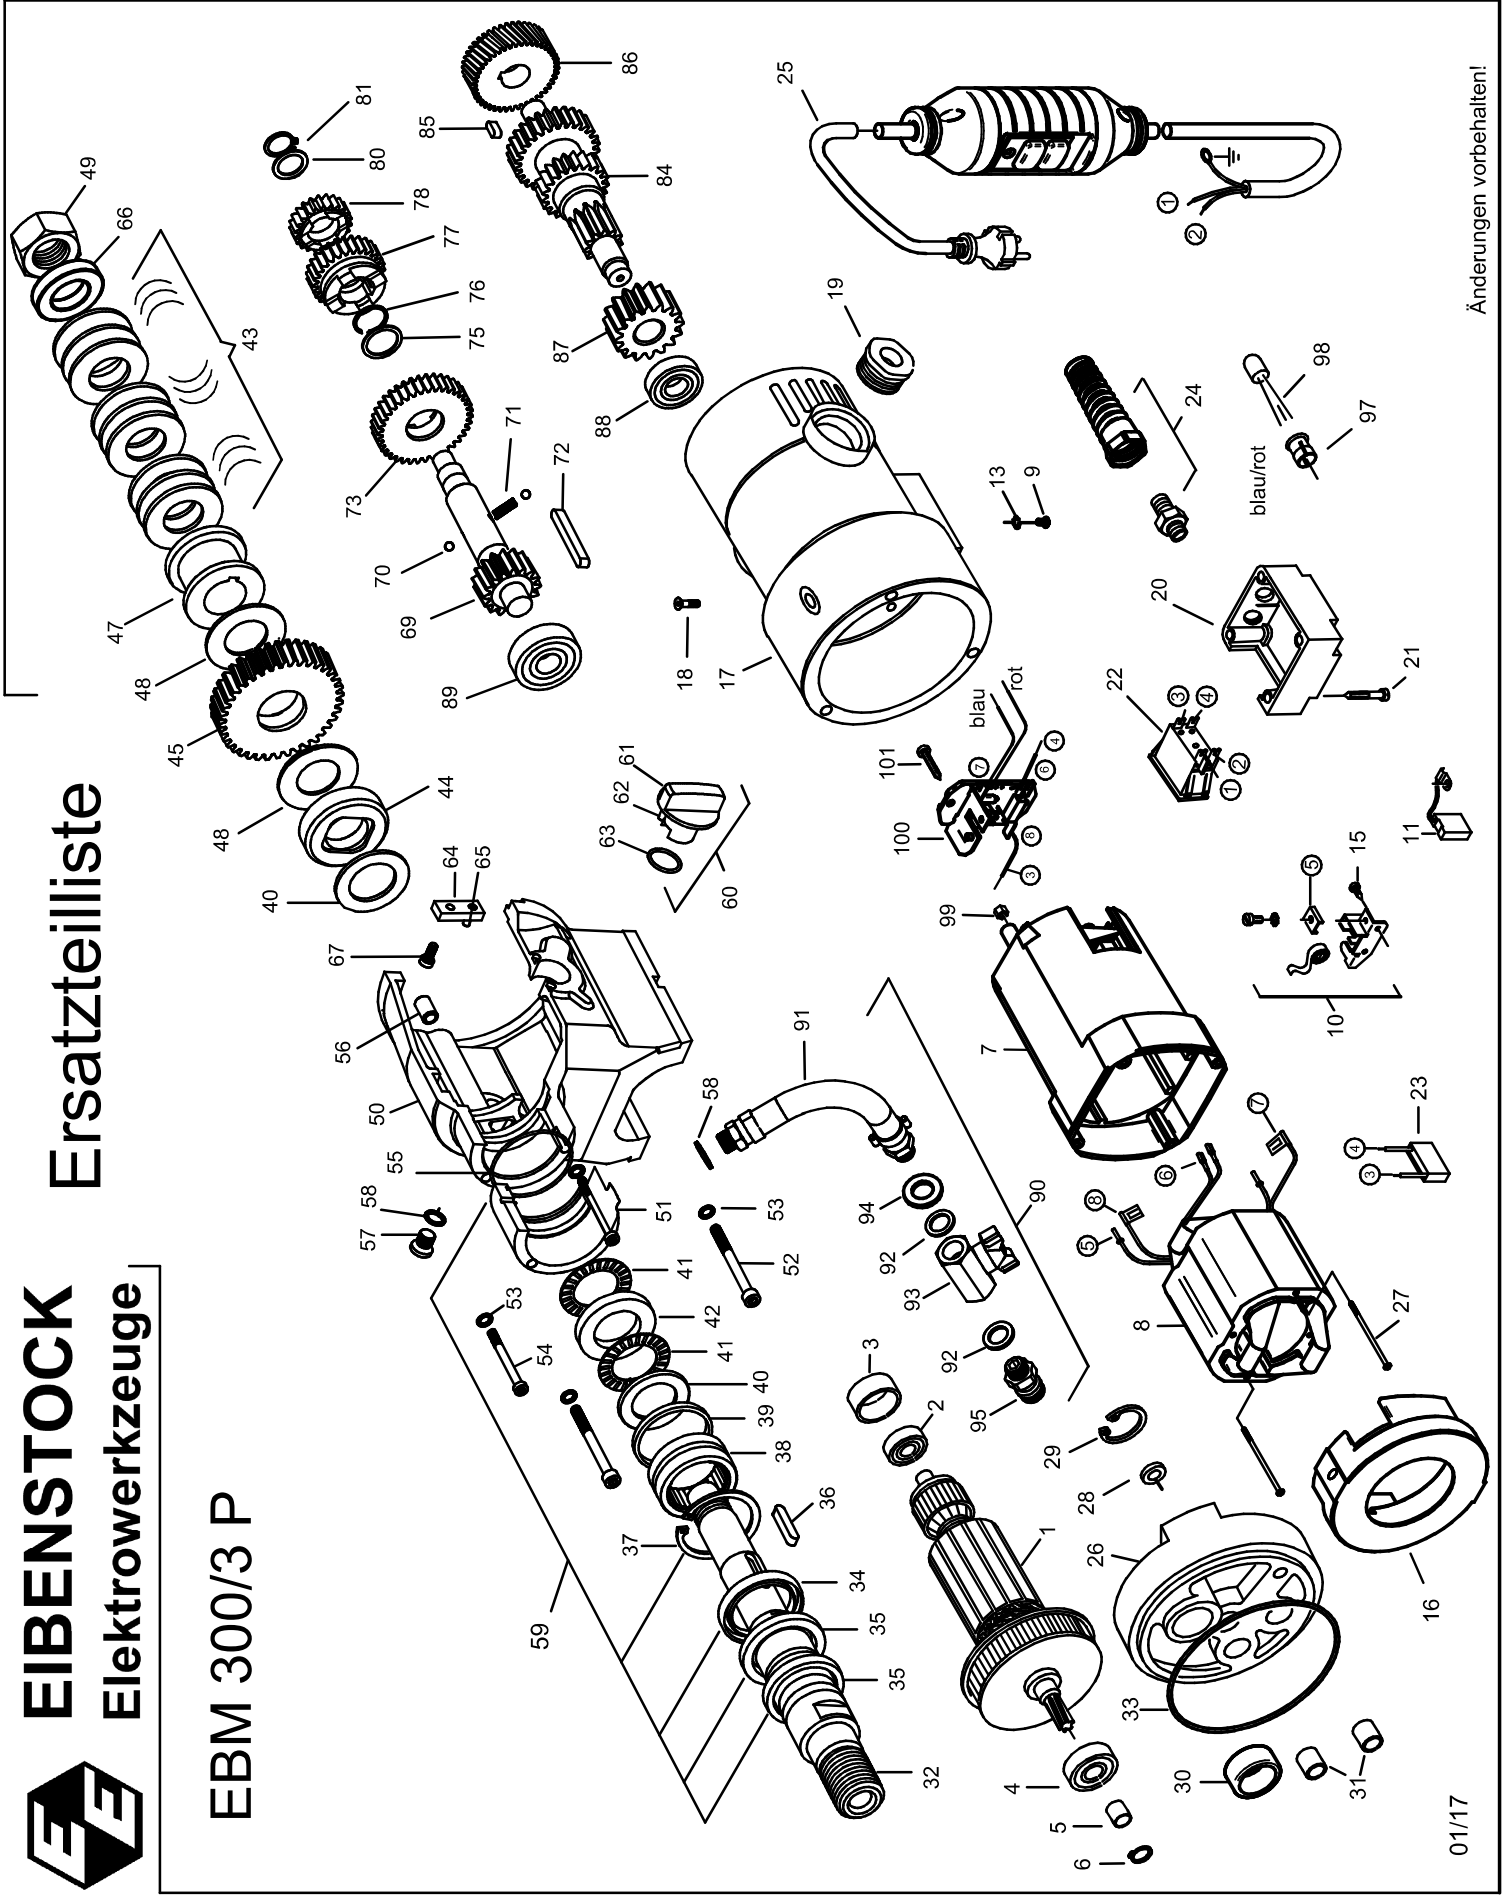

EIBENSTOCK
Elektrowerkzeuge

Ersatzteilliste

EBM 300/3 P

EBM 300/3 P - 230 V

gültig ab 080001

03533000

Nr.	Bezeichnung	Bestellnr.	Stk	Preis	Nr.	Bezeichnung	Bestellnr.	Stk	Preis
				CHF/Stk.					CHF/Stk.
1	Läufer, kpl.	73533100	1	435.00	52	Innensechskantschraube M6x65	80201141	3	2.00
2	Rillenkugellager 6000 2Z	80410021	1	10.00	53	Sicherungsscheibe 6	80201362	6	1.00
3	Lagerkappe	83000031	1	4.00	54	Innensechskantschraube M5x55	80201211	3	2.00
4	Rillenkugellager 6201 LUZ	80410101	1	16.00	55	O-Ring 50,52x1,78	83000080	1	2.00
5	Lagerring 12x15x12,5	80420160	1	14.00	56	Bohrbuchse	80201050	1	12.00
6	Sicherungsring 12/1	80201321	1	1.00	57	Verschlußschraube 1/8"	80201406	1	3.00
7	Motorgehäuse, bearb.	73531203	1	66.00	58	Dichtring 1/8"	83000106	2	1.00
8	Polring, kpl.	73R53150	1	200.00	59	Anschlußring, vormontiert	7363641U	1	120.00
9	Linsenschraube M4x6	80201200	1	1.00	60	Schaltung, kpl.	73531545	1	22.00
10	Taschenbürstenhalter, kpl.	80201199	2	13.00	61	Schaltknopf	73531540	1	20.00
11	Kohlebürste, kpl. 6,3x16x20L82F10	80700044	2	15.00	62	Zylinderstift 4m6x12	80200578	1	1.00
12				0.00	63	O-Ring 18,77x1,75	83000081	1	1.00
13	Zahnscheibe A4	80200752	1	1.00	64	Schalthebel	73531542	1	20.00
14				0.00	65	Zylinderstift 5m6x14	80200579	1	1.00
15	Blechschrabe HC 2,9x13	80201252	4	1.00	66	Distanzring	73531426	1	5.00
16	Luftleitring	73531140	1	24.00	67	Innensechskantschraube M5x12	80201230	1	1.00
17	Außengehäuse	73531200	1	200.00	68				0.00
18	Senkschraube M5x16	80201184	2	1.00	69	Ritzelwelle	73533490	1	120.00
19	Verschlußschraube	80600188	2	10.00	70	Kugel Ø5	80410081	2	1.00
20	Schalterkasten	73R53630	1	12.00	71	Druckfeder D079	80200694	1	2.00
21	Zylinderschraube M5x35	80201137	4	1.00	72	Paßfeder 6x6x50	80200610	1	3.00
22	Schalter, ETA	80600119	1	58.00	73	Losrad 1 mit Lagerhülse	73531460	1	120.00
23	Entstörkondensator	80500010	1	8.00	74				0.00
24	Kabelverschraubung M20x1,5	80600179	1	7.00	75	Paßscheibe 20/24,5x1	73531494	1	2.00
25	Anschlußleitung, kpl. mit PRCD	73636262	1	218.00	76	Seeger-Sprengring SW 20	80200749	1	2.00
26	Zwischendeckel	73531615	1	164.00	77	Schaltrad	73531550	1	109.00
27	Spezialschraube Meplast 3x78	80201234	2	3.00	78	Losrad 2 mit Lagerhülse	73531470	1	120.00
28	Wellendichtring KEIV 15x21x3	83000042	1	8.00	79				0.00
29	Sicherungsring 32/1,2	80201351	1	1.00	80	Paßscheibe 16/22x1	80200514	1	1.00
30	Nadelhülse HK 2012	80420150	1	14.00	81	Sicherungsring 16/1	80201316	1	1.00
31	Nadelhülse HK 1212	80420130	2	12.00	82				0.00
32	Arbeitsspindel	73533420	1	182.00	83				0.00
33	O-Ring 102x3	83000087	1	3.00	84	Vorlegewelle	73531500	1	120.00
34	Wellendichtring 40x52x7	83000073	1	35.00	85	Paßfeder 5x5x10	80200600	1	1.00
35	Wellendichtring 40x55x7	83000074	2	35.00	86	Vorlegerad	73531440	1	91.00
36	Paßfeder 6x6x32	80200607	1	3.00	87	Pumprad	73533510	1	58.00
37	Sicherungsring J 52	80201392	1	2.00	88	Rillenkugellager 6001 2Z	80410031	1	11.00
38	Nadellager NKS 37	80420155	1	66.00	89	Rillenkugellager 6302	80410160	1	22.00
39	Stahlring	73531450	1	10.00	90	Wasseranschluß, kpl.	73636950	1	51.00
40	Laufscheibe LS 3047	80420165	2	12.00	91	Anschlußschlauch	83000109	1	22.00
41	Axial-Nadelkranz AXK3047A	80420038	2	11.00	92	Dichtring 1/4"	83000107	2	1.00
42	Zwischenscheibe ZS3151	80420168	1	35.00	93	Minikugelhahn	83000117	1	22.00
43	Tellerfeder 50x25,4x3	80200717	9	8.00	94	U-Scheibe A 13,5	80201382	1	1.00
44	Stützscheibe	73531425	1	31.00	95	Anschlußstück Gardena Ms	83000124	1	9.00
45	Spindelrad mit Lagerhülse	73533430	1	109.00	96				0.00
46				0.00	97	Halterung	73531325	1	2.00
47	Druckhülse	73531423	1	58.00	98	Leuchtdiode	80601154	1	6.00
48	Bremsscheibe	85000076	2	4.00	99	Kunststoffmutter M5	80201295	2	1.00
49	Sechskantmutter M24x1,5	73531429	1	6.00	100	Leiterplatte	80601155	1	200.00
50	Getriebegehäuse	73533400	1	218.00	101	Blechschrabe HC 4,2x25	80201273	2	1.00
51	Anschlußring	73531410	1	24.00					0.00