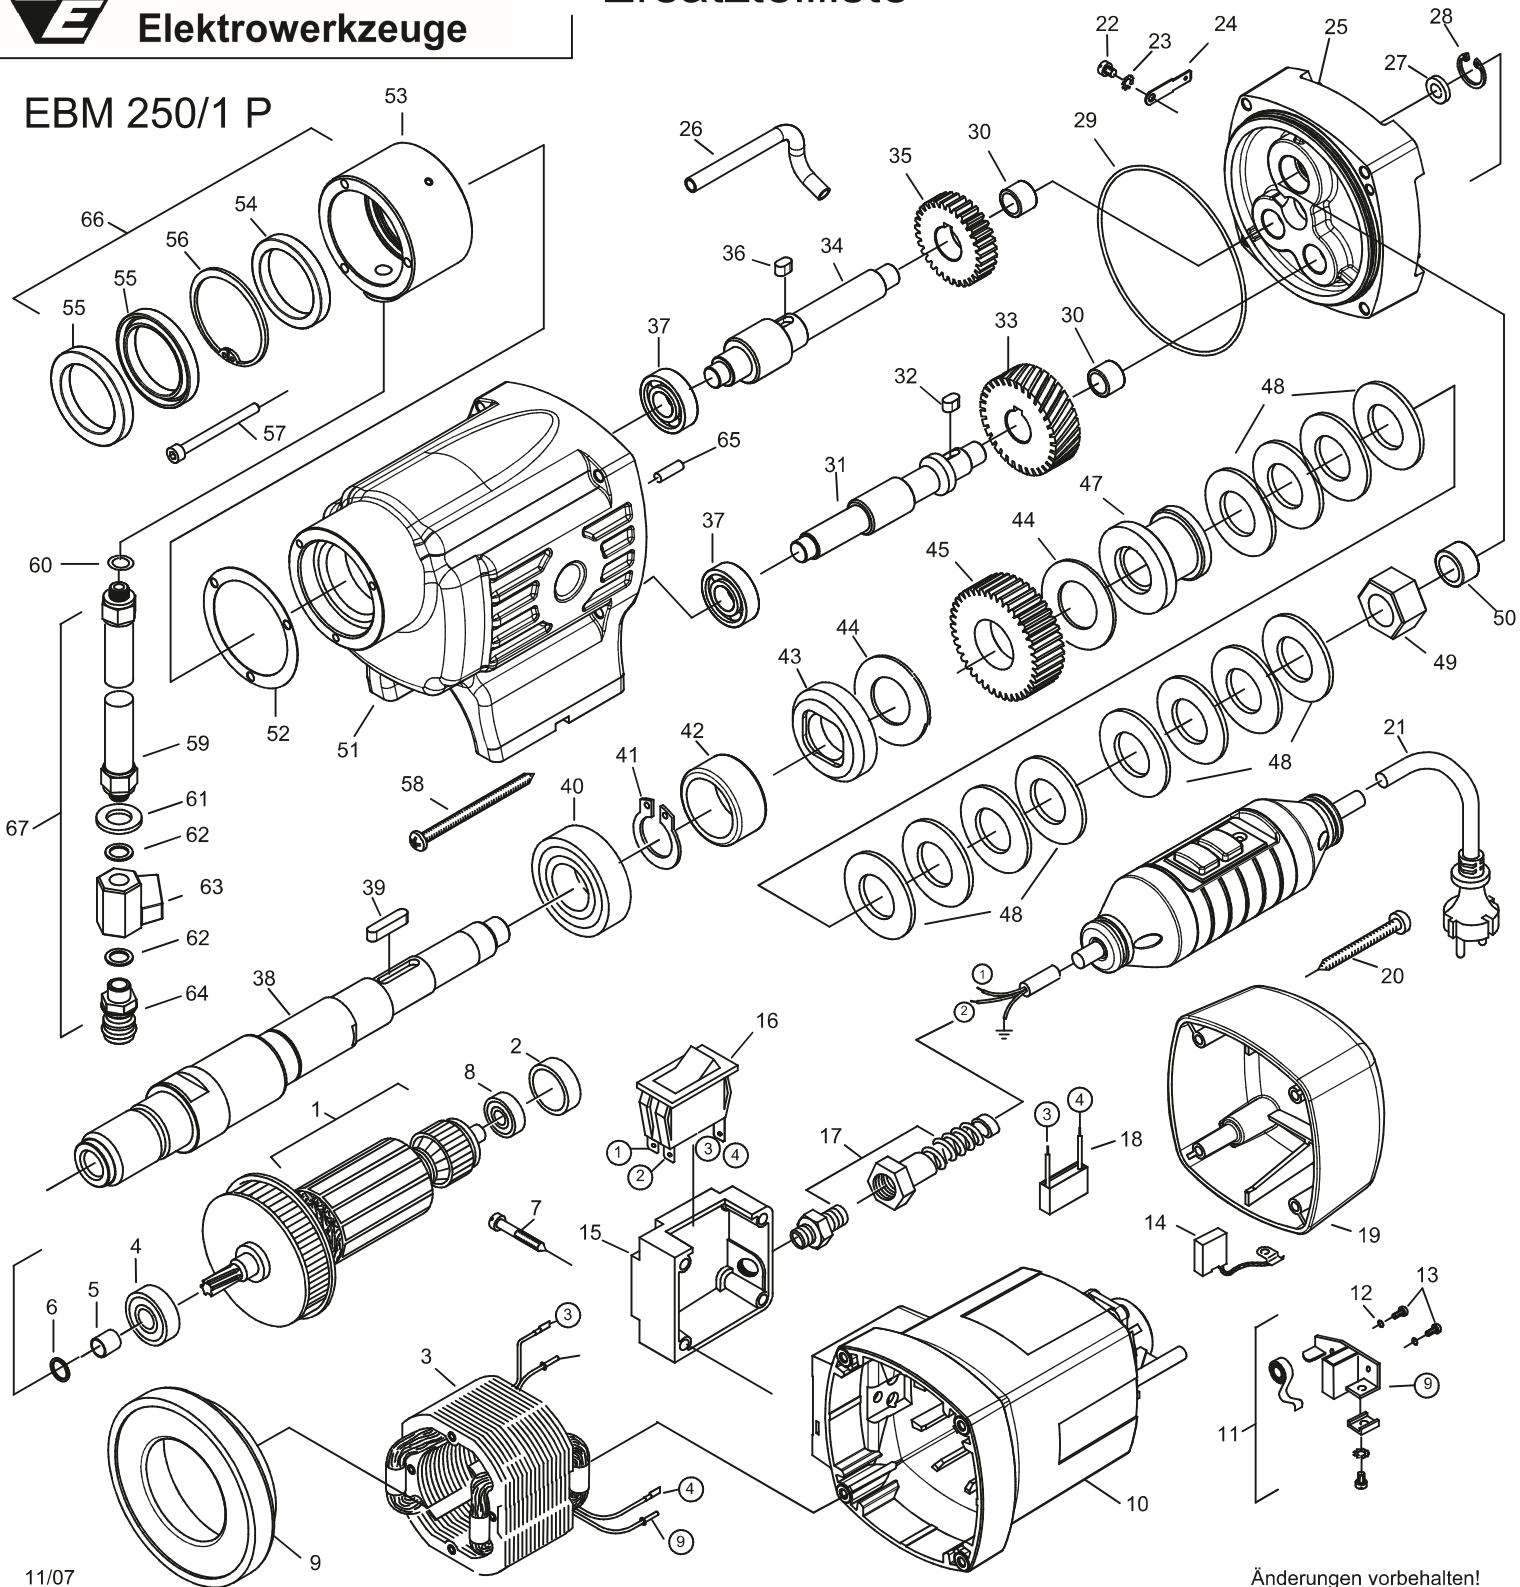

Ersatzteilliste

EBM 250/1 P

EBM 250/1 P - 230 V

Nr.	Bezeichnung	Bestellnr.	Stk	Preis	Nr.	Bezeichnung	Bestellnr.	Stk	Preis
				CHF/Stk.					CHF/Stk.
1	Läufer, kpl.	73531100	1	435.00	35	Zwischenrad 2	73511480	1	51.00
2	Lagerkappe	83000031	1	4.00	36	Paßfeder 6x6x10	80200615	1	2.00
3	Polring, kpl.	73511150	1	200.00	37	Rillenkugellager 6001 2Z	80410031	2	11.00
4	Rillenkugellager 6201 RSZ	80410101	1	16.00	38	Arbeitsspindel	73511420	1	164.00
5	Lagerring 12x15x12,5	80420160	1	14.00	39	Paßfeder 6x6x28	80200614	1	3.00
6	Seeger-Sprengring SW 12	80200748	1	1.00	40	Rillenkugellager 6006 2RS	80410071	1	22.00
7	Blechschrabe HC 5,5x38	80201292	4	1.00	41	Sicherungsring 30x1,5	80201330	1	1.00
8	Rillenkugellager 6000 2Z	80410021	1	10.00	42	Nadellager NKS 30	80420156	1	58.00
9	Luftleitring	73511141	1	19.00	43	Stützscheibe	73531425	1	31.00
10	Motorgehäuse	73511200	1	91.00	44	Bremsscheibe	85000076	2	4.00
11	Taschenbürstenhalter, kpl.	80201199	2	13.00	45	Spindelrad mit Lagerhülse	73511430	1	109.00
12	Federscheibe B4 gewellt	80201385	4	1.00	46				0.00
13	Gewindefurchschraube CM4x12	80201180	4	1.00	47	Druckhülse	73511423	1	58.00
14	Kohlebürste, kpl. 6,3x16x20L82F10	80700044	2	15.00	48	Tellerfeder 40x20,4x2,5	80200721	12	7.00
15	Schalterkasten	73511630	1	12.00	49	Sechskantmutter M20x1,5	73511429	1	4.00
16	Schalter, ETA - 10 A	80600134	1	58.00	50	Nadelhülse HK 1512	80420143	1	12.00
17	Kabelverschraubung M20x1,5	80600179	1	7.00	51	Getriebegehäuse	73511400	1	164.00
18	Entstörkondensator	80500010	1	8.00	52	Dichtung	83000099	1	2.00
19	Kappe für Motorgehäuse	80900189	1	11.00	53	Anschlußring	73511410	1	24.00
20	Blechschrabe HC 4,8x45	80201267	4	1.00	54	Wellendichtring 40x52x7	83000073	1	35.00
21	Anschlußleitung, kpl. mit PRCD	73533262	1	218.00	55	Wellendichtring 40x55x7	83000074	2	35.00
22	Linsenschraube M4x6	80201200	1	1.00	56	Sicherungsring J 52	80201392	1	2.00
23	Zahnscheibe A 4,3	80200752	1	1.00	57	Innensechskantschraube M5x55	80201211	3	2.00
24	Schutzleiteranschluß	80601189	1	2.00	58	Blechschrabe HC 5,5x80	80201227	4	3.00
25	Getriebelagerschild	73511610	1	109.00	59	Anschlußschlauch, kpl.	83000109	1	22.00
26	Ölrohr	73511425	1	24.00	60	Dichtring 1/8"	83000106	1	1.00
27	Wellendichtring 15x21x3 KEIV	83000042	1	8.00	61	Scheibe 13,5	80201382	1	1.00
28	Sicherungsring 32x1,2	80201351	1	1.00	62	Dichtring 1/4"	83000107	2	1.00
29	O-Ring 106x2	83000092	1	4.00	63	Minikugelhahn	83000117	1	22.00
30	Nadelhülse HK 1212	80420130	2	12.00	64	Anschlußstück Gardena Ms	83000124	1	9.00
31	Zwischenwelle 1	73511490	1	73.00	65	Steckkerbstift 5x16	80200580	1	1.00
32	Paßfeder 5x5x12	80200601	1	1.00	66	Anschlußring, vormontiert	7351141U	1	120.00
33	Zwischenrad 1	73511470	1	51.00	67	Wasseranschluß, kpl.	73636950	1	51.00
34	Zwischenwelle 2	73511500	1	66.00					0.00