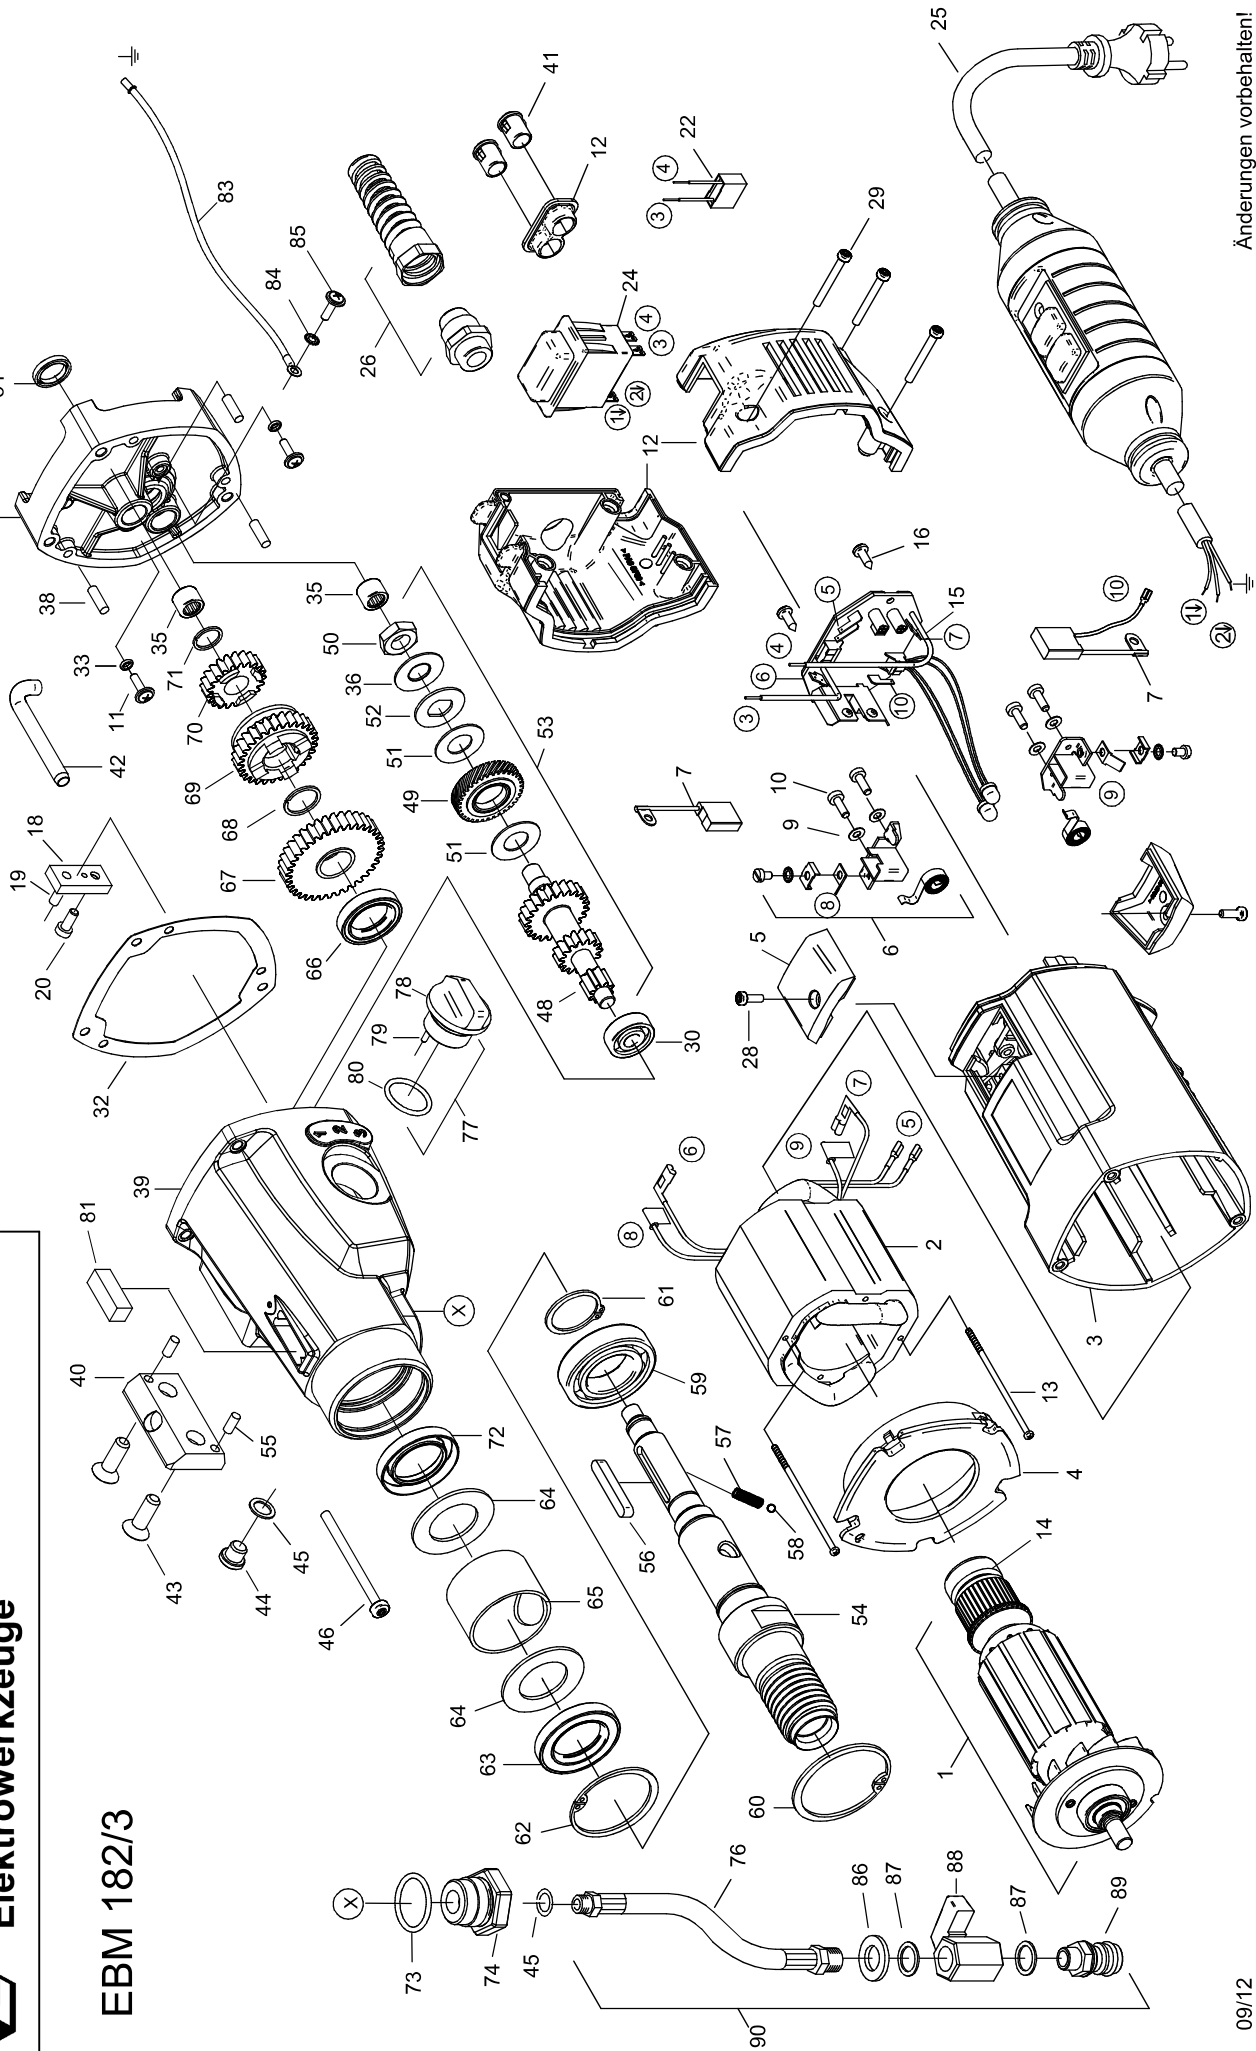

EIBENSTOCK
Elektrowerkzeuge

Ersatzteilliste

EBM 182/3

EBM 182/3 - 230 V

03E33000

Nr.	Bezeichnung	Bestellnr.	Stk	Preis	Nr.	Bezeichnung	Bestellnr.	Stk	Preis
				CHF/Stk.					CHF/Stk.
1	Läufer, kpl.	73E31100	1	290.00	46	PT-Schraube 50x60	80201484	3	3.00
2	Polring, kpl.	73E31150	1	120.00	47				0.00
3	Motorgehäuse schwarz	73E31200	1	66.00	48	Zwischenwelle	73331490	1	142.00
4	Luftleitring	73E31145	1	8.00	49	Kupplungsrad mit Hülse	73331560	1	91.00
5	Deckelpaar	73E3121U	1	5.00	50	Sechskantmutter BM12x1	80201011	1	3.00
6	Taschenbürstenhalter, kpl.	73E3122S	2	15.00	51	Bronzescheibe	85000082	2	9.00
7	Kohlebürstenset	73E31220	1	26.00	52	Mitnahmescheibe	73331496	1	10.00
8				0.00	53	Kupplung, kpl.	7334C493	1	254.00
9	Federscheibe B4 gewellt	80201385	4	1.00	54	Arbeitsspindel mit Hülsen	7343H420	1	164.00
10	Gewindefurchschraube CM4x12	80201180	4	1.00	55	Zylinderstift 5m6x12	80200574	2	1.00
11	Linsenschraube M4x14	80201457	2	2.00	56	Paßfeder 5x5x40	80200612	1	3.00
12	Kappe, kpl.	73E3324U	1	13.00	57	Druckfeder	80200698	1	2.00
13	Spezialschraube Meplast 78x3	80201234	2	3.00	58	Kugel Ø4	80410082	1	1.00
14	Lagerkappe	83000031	1	4.00	59	Rillenkugellager 60/28 LLU/2A	80410155	1	51.00
15	Leiterplatte, kpl.	73E33280	1	182.00	60	Sicherungsring J 52	80201392	1	2.00
16	Blechschrabe HC 4,2x13	80201270	2	1.00	61	Sicherungsring 28/1,5	80201328	1	1.00
17				0.00	62	Sicherungsring 47x1,75	80201336	1	1.00
18	Schalthebel	73331542	1	20.00	63	Wellendichtring 28x47x7	83000029	1	26.00
19	Zylinderstift 5m6x14	80200579	1	1.00	64	Abstreifer	73334425	2	10.00
20	Zylinderschraube M5x12	80201230	1	1.00	65	Distanzstück	73334423	1	15.00
21				0.00	66	Wellendichtring 22x35x7	83000077	1	17.00
22	Entstörkondensator	80500010	1	8.00	67	Losrad 1	73331460	1	91.00
23				0.00	68	Seeger-Sprengring SW 18	80200746	1	1.00
24	Einbauschalter ETA 20 A	80600119	1	58.00	69	Seeger-Sprengring SW 14	73331550	1	109.00
25	Anschlußleitung mit PRCD	73E33262	1	218.00	70	Losrad 2	73331470	1	91.00
26	Kabelverschraubung	80600179	1	7.00	71	Seeger-Sprengring SW 14	80200747	1	1.00
27				0.00	72	Wellendichtring 28x45x7	83000094	1	26.00
28	PT-Schraube 40x12	80201413	2	2.00	73	Dichtring 3/4"	83000120	1	1.00
29	PT-Schraube 40x35	80201404	3	2.00	74	Reduziernippel	73332405	1	58.00
30	Rillenkugellager 629	80410015	1	12.00	75				0.00
31	Getriebelegerschild grün	73E33610	1	109.00	76	Anschlußschlauch, kpl.	83000109	1	22.00
32	Getriebedichtung	73E31620	1	7.00	77	Schaltung, kpl.	73E31545	1	35.00
33	O-Ring 3,68x1,78 NBR	83000019	2	1.00	78	Schaltknopf	73E31540	1	33.00
34	Wellendichtring 15x21x3	83000179	1	8.00	79	Zylinderstift 3m6x10	80200577	1	1.00
35	Nadelhülse HK 1010	80420115	2	12.00	80	O-Ring 22x2,5	83000036	1	1.00
36	Tellerfeder 28x14,2x1,5	80200716	1	3.00	81	Horizontallibelle	85000152	1	13.00
37				0.00	82				0.00
38	Zylinderstift 5m6x12	80200574	3	1.00	83	Schutzleiterlitze	73E33185	1	3.00
39	Getriebegehäuse schwarz	73E31400	1	153.00	84	Zahnscheibe A4,3	80200752	1	1.00
40	Prisma	73334410	1	48.00	85	Linsenschraube M4x6	80201200	1	1.00
41	Halterung	80601153	2	2.00	86	U-Scheibe A13,5	80201382	1	1.00
42	Ölrohr	73E31425	1	24.00	87	Dichtring 1/4"	83000107	2	1.00
43	Schraube 10x25	80201173	2	2.00	88	Minikugelhahn	83000117	1	22.00
44	Verschlußschraube 1/8"	80201406	1	3.00	89	Anschlußstück Gardena Ms	83000124	1	9.00
45	Dichtring 1/8"	83000106	2	1.00	90	Wasseranschluß, kpl.	73636950	1	51.00