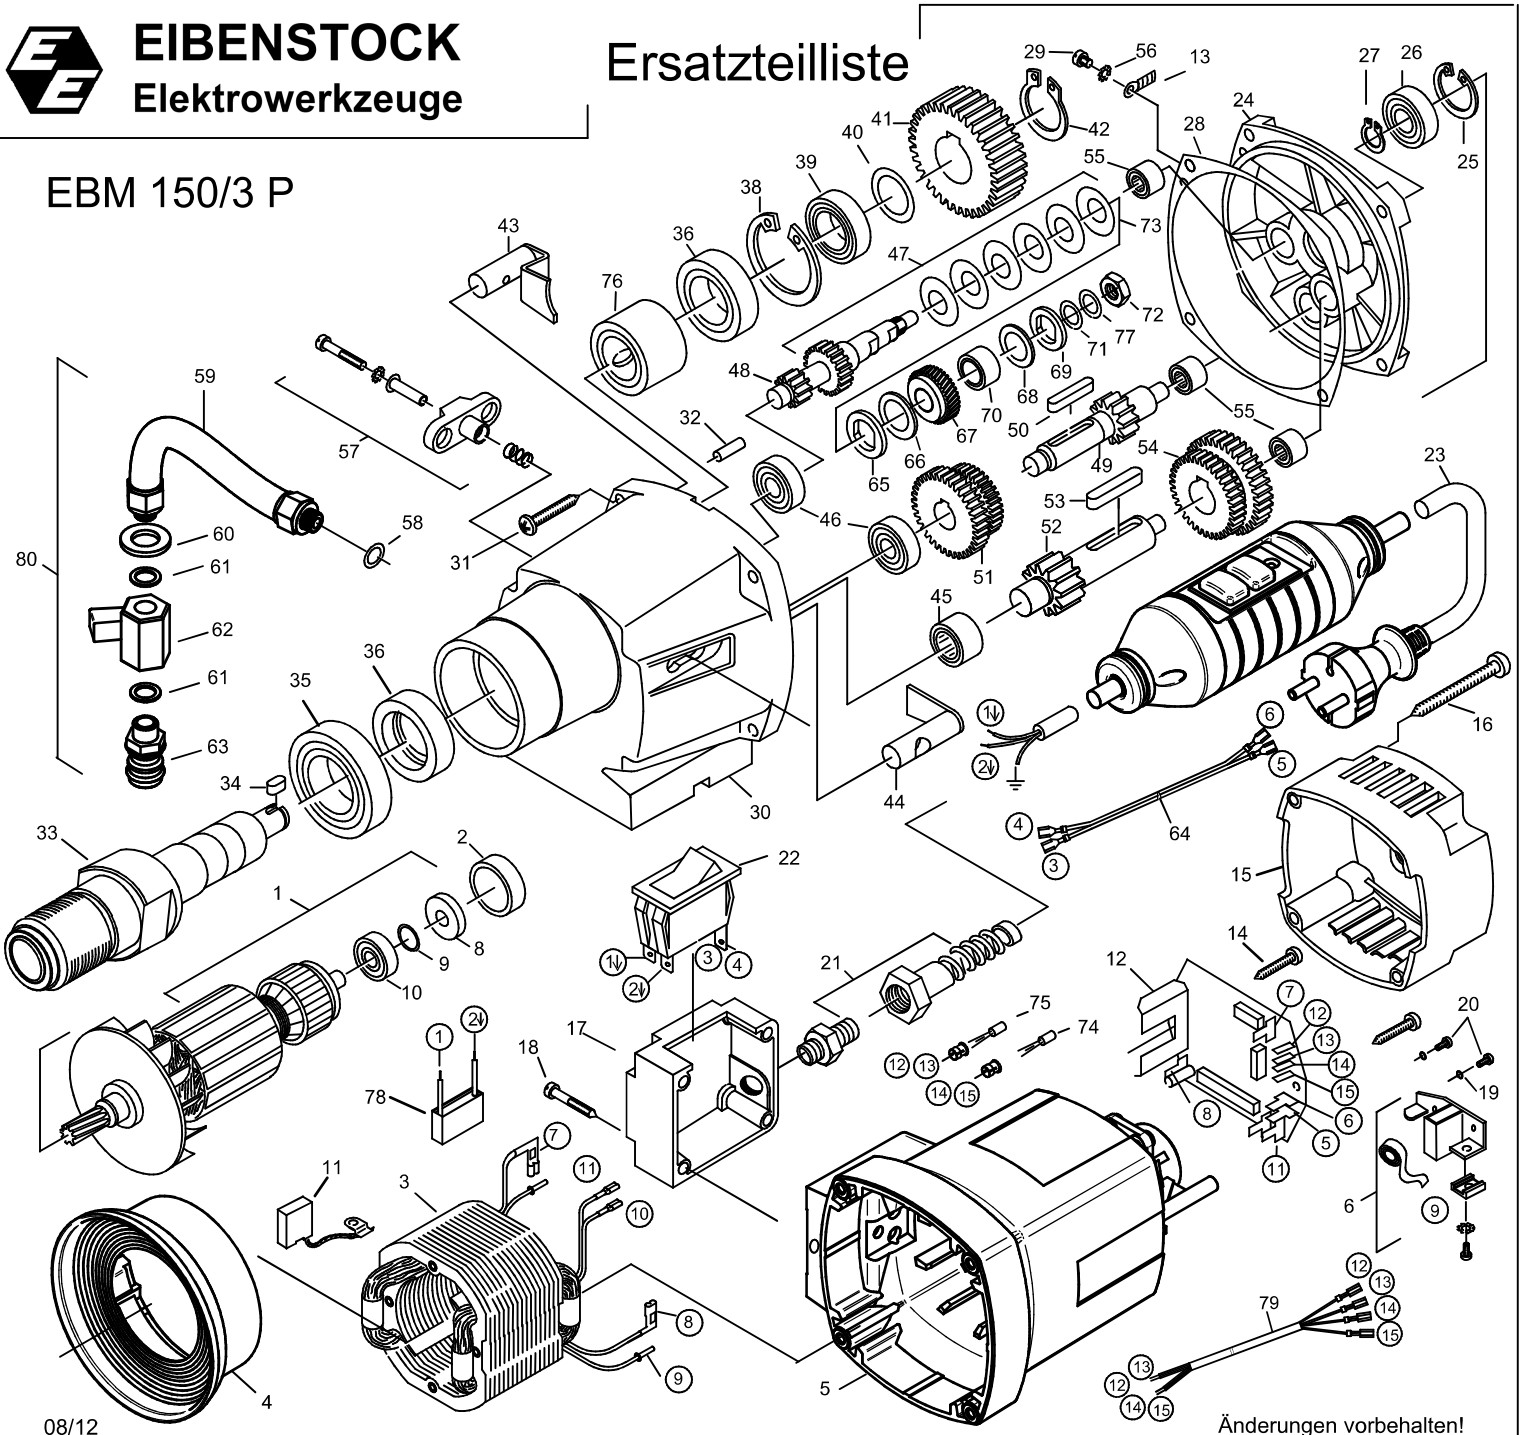

EIBENSTOCK
Elektrowerkzeuge

Ersatzteilliste

EBM 150/3 P

08/12

Änderungen vorbehalten!

EBM 150/3 P - 230 V

Nr.	Bezeichnung	Bestellnr.	Stk	Preis	Nr.	Bezeichnung	Bestellnr.	Stk	Preis
				CHF/Stk.					CHF/Stk.
1	Läufer, kpl.	73430100	1	272.00	41	Spindelrad	73430430	1	82.00
2	Lagerkappe	83000031	1	4.00	42	Sicherungsring 17/1	80201323	1	1.00
3	Polring, kpl.	7152B150	1	120.00	43	Kupplungsbolzen 1, kpl.	73430520	1	15.00
4	Luftleitring	80900018	1	8.00	44	Kupplungsbolzen 2, kpl.	73430530	1	15.00
5	Motorgehäuse	73432201	1	91.00	45	Nadelhülse DL 1210	80420132	1	17.00
6	Taschenbürstenhalter, kpl.	80201199	2	13.00	46	Rillenkugellager 6000	80410020	2	9.00
7				0.00	47	Kupplung, kpl.	73430493	1	218.00
8	Ringmagnet	80701004	1	11.00	48	Zwischenwelle 1	73430490	1	66.00
9	Scheibe aus Preßspan	73320999	1	1.00	49	Zwischenwelle 2	73430500	1	51.00
10	Rillenkugellager 6000 2Z	80410021	1	10.00	50	Paßfeder A5x5x32	80200603	1	3.00
11	Kohlebürste 6,3x16x20L82F10	80700019	2	11.00	51	Zahnradblock 1	73430440	1	58.00
12	Leiterplatte, kpl.	80601136	1	153.00	52	Zwischenwelle 3	73430510	1	51.00
13	Ringkabelschuh, isoliert 4,2	80601105	1	1.00	53	Paßfeder A6x6x32	80200607	1	3.00
14	Blechschraube HF 3,9x9,5	80201260	2	1.00	54	Zahnradblock 2	73430450	1	66.00
15	Kappe f. Motorgehäuse	80900082	1	11.00	55	Nadelhülse HK 0810	80420110	3	12.00
16	Blechschraube HC 4,8x45	80201267	4	1.00	56	Zahnscheibe A 4,3	80200752	1	1.00
17	Schalterkasten	73420631	1	12.00	57	Getriebeschalter, kpl.	71540545	2	4.00
18	Blechschraube HC 5,5x38	80201292	4	1.00	58	Dichtring 1/8"	83000106	1	1.00
19	Federscheibe, gewellt B4	80201385	4	1.00	59	Anschlußschlauch, kpl.	83000109	1	22.00
20	Gewindefurchschraube CM4x12	80201180	4	1.00	60	Scheibe 13,5	80201382	1	1.00
21	Kabelverschraubung	80600170	1	7.00	61	Dichtring 1/4"	83000107	2	1.00
22	Schalter, ETA	80600119	1	58.00	62	Minikugelhahn	83000117	1	22.00
23	Anschlußleitung, kpl. mit PRCD	73430262	1	218.00	63	Anschlußstück Gardena Ms	83000124	1	9.00
24	Getriebelagerschild	73430610	1	109.00	64	Anschlußblitze	80600073	1	4.00
25	Sicherungsring 28/1,2	80201333	1	1.00	65	Mitnahmescheibe	73430499	1	10.00
26	Rillenkugellager 6001 2RS	80410032	1	16.00	66	Reibscheibe	85000043	1	9.00
27	Sicherungsring 11/1	80201320	1	1.00	67	Kupplungsrad	73430550	1	58.00
28	Getriebedichtung	82000509	1	5.00	68	Messingscheibe	85000040	1	9.00
29	Linsenschraube M4x6	80201200	1	1.00	69	Mitnahmescheibe	73116496	1	10.00
30	Getriebegehäuse	73430400	1	142.00	70	Zylinderlager Getro Typ 1210 T	80420241	1	8.00
31	Blechschraube HC 5,5x38	80201292	4	1.00	71	Tellerfeder 25x12,2x0,9	80200710	1	3.00
32	Steckkerbstift 5x16	80200580	1	1.00	72	Sechskantmutter BM 10/1	80201007	1	2.00
33	Arbeitsspindel	73430420	1	120.00	73	Tellerfeder 28x14,2x1,5	80200716	6	3.00
34	Paßfeder, gehärtet 6x6x11	73430496	1	2.00	74	Leuchtdiode rot m. Halterung	80601150	1	5.00
35	Rillenkugellager 6205 2RS	80410151	1	26.00	75	Leuchtdiode grün m. Halterung	80601151	1	5.00
36	Wellendichtring WASY24x47x7	83000072	2	35.00	76	Abstandsring	73430425	1	7.00
37				0.00	77	Paßscheibe 12x0,5	80200503	1	1.00
38	Sicherungsring 40/1,75	80201339	1	2.00	78	Entstörkondensator	80500010	1	8.00
39	Rillenkugellager 6203 2RS	80410130	1	20.00	79	Schalterlitze	7152B184	1	6.00
40	Paßscheibe 17x0,2	80200507	1	1.00	80	Wasseranschluß, kpl.	73636950	1	51.00