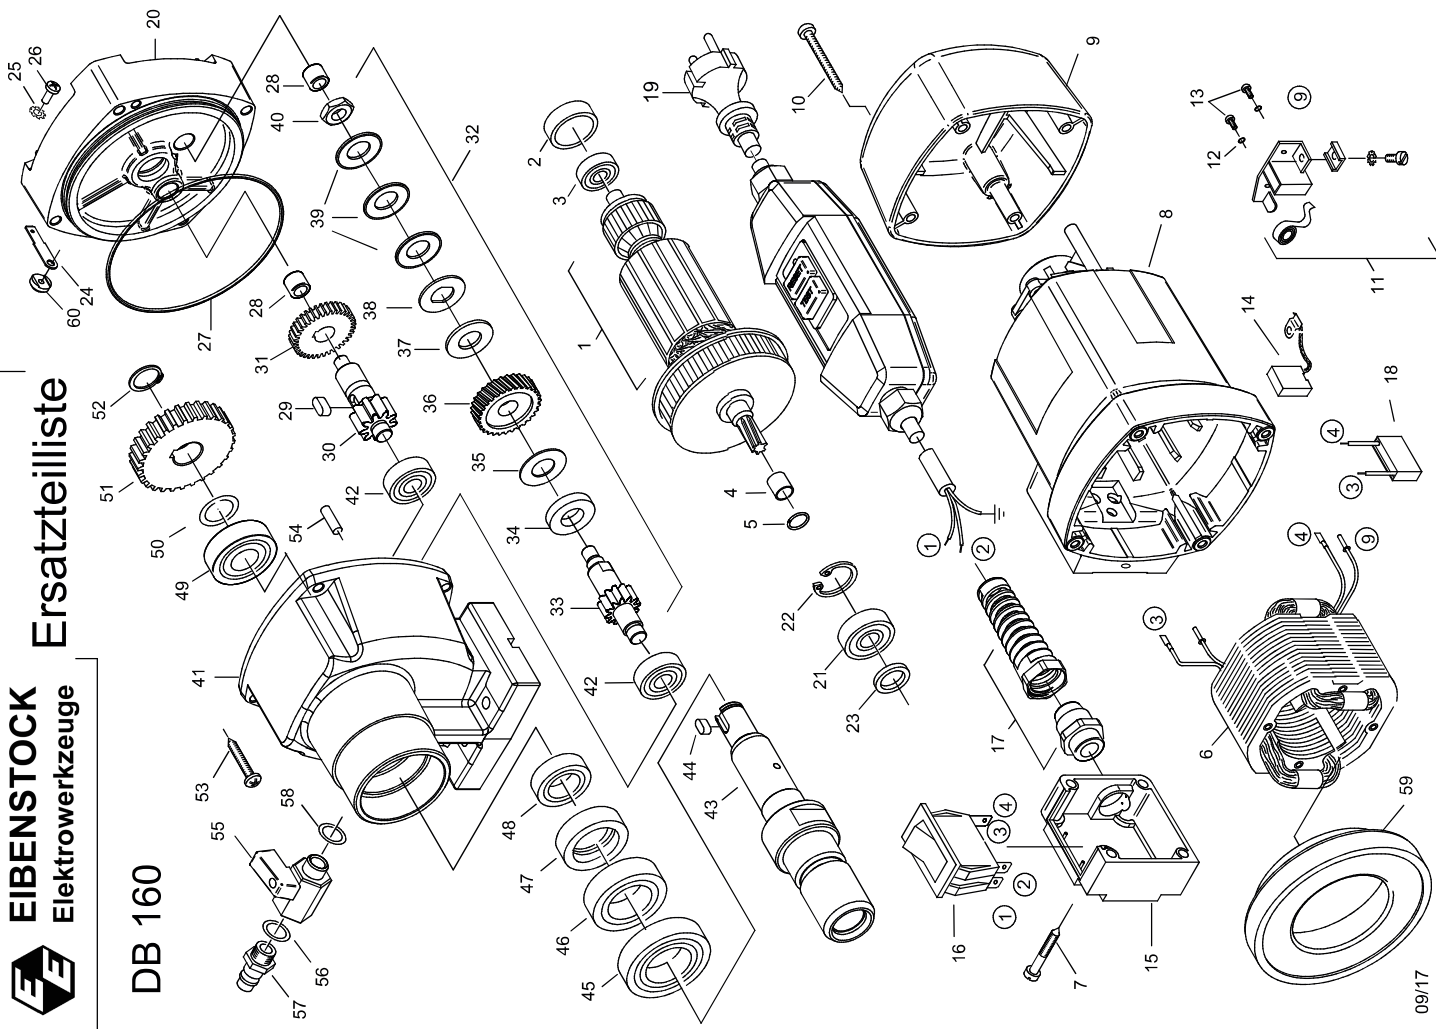

EIBENSTOCK
Elektrowerkzeuge

Ersatzteilliste

DB 160

DB 160 - 230 V

0B334000

Nr.	Bezeichnung	Bestellnr.	Stk	Preis	Nr.	Bezeichnung	Bestellnr.	Stk	Preis
				CHF/Stk.					CHF/Stk.
1	Läufer, kpl.	73631100	1	435.00	46	Wellendichtring WASY24x47x7	83000072	1	35.00
2	Lagerkappe	83000031	1	4.00	47	Wellendichtring WASY24x40x7	83000076	1	17.00
3	Rillenkugellager 6000 2Z	80410021	1	10.00	48	Wellendichtring WASY24x33x5	83000162	1	17.00
4	Lagerring 12x15x12,5	80420160	1	14.00	49	Rillenkugellager 6203 2RS	80410130	1	20.00
5	Seeger-Sprengtring SW 12	80200748	1	1.00	50	Paßscheibe 17x0,2	80200507	1	1.00
6	Polring	73511150	1	200.00	51	Spindelrad	73311430	1	82.00
7	Blechschraube HC 5,5x38	80201292	4	1.00	52	Sicherungsring 17/1	80201323	1	1.00
8	Motorgehäuse	73511200	1	91.00	53	Blechschraube HC 5,5x70	80201298	4	2.00
9	Kappe	80900189	1	11.00	54	Steckerbstift 5x16	80200580	1	1.00
10	Blechschraube HC 4,8x45	80201267	4	1.00	55	Minikugelhahn	83000143	1	22.00
11	Taschenbürstenhalter, kpl.	80201199	2	13.00	56	Dichtring 1/4"	83000107	1	1.00
12	Federscheibe, gewellt B4	80201385	4	1.00	57	Anschlußstück Gardena Ms	83000124	1	9.00
13	Gewindefurchschraube CM4x12	80201180	4	1.00	58	O-Ring 12x2,5	83000176	1	1.00
14	Kohlebürste 6,3x16x20 L82F10	80700044	2	15.00	59	Luftleitring	73511141	1	19.00
15	Schalterkasten	73511630	1	12.00	60	Sicherungsmutter M4	73631188	1	6.00
16	Schalter; ETA 12A	80600157	1	73.00					0.00
17	Kabelverschraubung M20x1,5	80600179	1	7.00	202	Drehkreuz	796UN740	1	29.00
18	Entstörkondensator	80500010	1	8.00	203	Hebel Ø 10	796UN746	1	15.00
19	Anschlußleitung mit PRCD 3x1,5²	7B334262	1	218.00	204	Kegelknopf	85000193	2	12.00
20	Getriebelagerschild	7B334610	1	100.00	205	Federndes Druckstück	85000157	1	3.00
21	Rillenkugellager 6201 RSZ	80410101	1	16.00	206	Zylinderstift Ø5x30 DIN 6325	80200627	1	1.00
22	Sicherungsring 32x1,2	80201351	1	1.00					0.00
23	Wellendichtring 15x21x3 KEIV	83000042	1	8.00	209	Maschinenhalter	796UN791	1	218.00
24	Schutzleiteranschluß	80601189	1	2.00	210	Druckstück	796UN763	4	10.00
25	Zahnscheibe A4,3	80200752	1	1.00	211	Rändelschraube M8x25	85000158	1	10.00
26	Innensechskantschraube M4x8	80201451	1	1.00	212	Flachklemmstück, klein	796UN779	1	8.00
27	O-Ring 106x2	83000092	1	4.00	213	Stahlbuchse	796UN770	2	12.00
28	Nadelhülse HK 0810	80420110	2	12.00	214	Gewindestift M5x5	80200758	2	1.00
29	Paßfeder A5x5x10	80200600	1	1.00	215	Ritzelwelle, klein	796UN730	1	66.00
30	Zwischenwelle 2	73311500	1	51.00	216	Zylinderschraube M8x25	80201145	4	1.00
31	Zwischenrad	73311470	1	44.00	217	Federring A8	80201309	4	1.00
32	Kupplung, kpl.	7B334493	1	200.00	218	Steller	796DE766	2	10.00
33	Zwischenwelle 1	7B334490	1	66.00	219	Zylinderschraube M10x18	80201453	2	1.00
34	Druckscheibe	7B334499	1	8.00	220	Sechskantmutter M10	80201039	2	1.00
35	Bronzescheibe	73331499	1	9.00					0.00
36	Kupplungsrad	7B334550	1	58.00	222	Fuß	796UN886	1	182.00
37	Bronzescheibe	7332L499	1	9.00	223	Sechskantschraube M12x80	80201118	4	2.00
38	Mitnahmescheibe	73331496	1	10.00	224	Sechskantmutter M12	80201014	4	1.00
39	Tellerfeder 28x14,2x1,5	80200716	3	3.00	225	U-Scheibe Ø 13,0	80201381	4	1.00
40	Sechskantmutter BM 10/2	80201007	1	2.00					0.00
41	Getriebegehäuse	7B334400	1	142.00	227	Säule 790 mm	796UN753	1	236.00
42	Rillenkugellager 6000	80410020	2	9.00	228	Offener Haltegriff	796DE814	1	37.00
43	Arbeitsspindel	73430420	1	120.00	229	Schneidschraube M6x30	80201148	2	2.00
44	Paßfeder, gehärtet 6x6x11	73430496	1	2.00	230	Zylinderschraube M8x70	80201167	1	2.00
45	Rillenkugellager 6205 2RS	80410151	1	26.00	231	Zylinderschraube M8x65	80201114	2	2.00