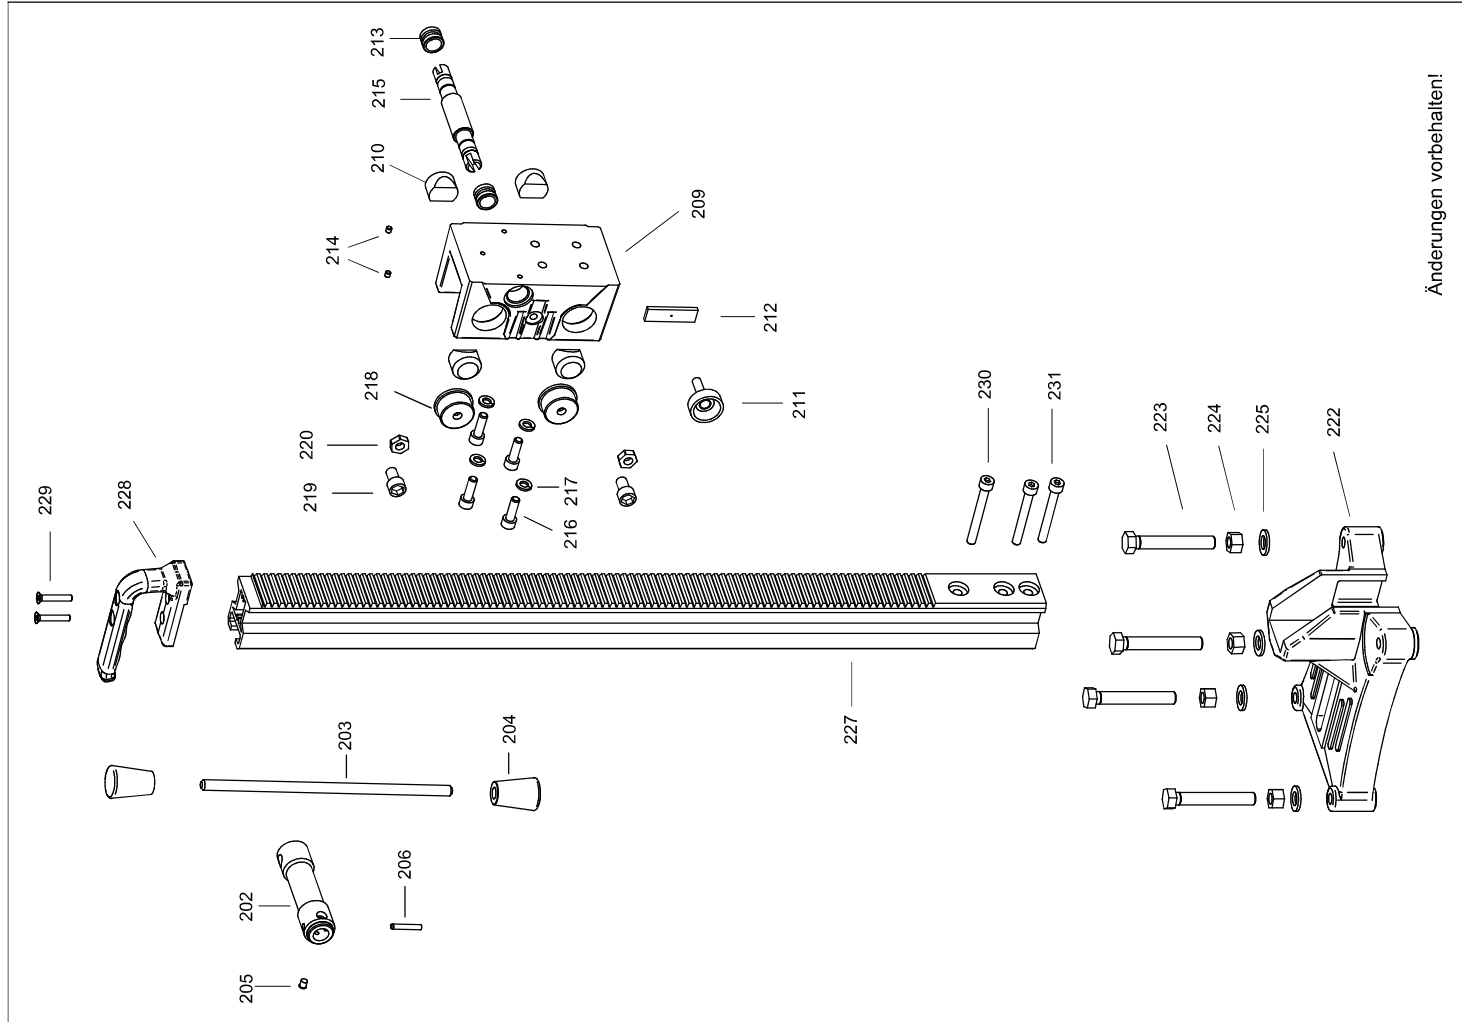

EIBENSTOCK
Elektrowerkzeuge

Ersatzteilliste

DB 160

DB 160 - 230 V

0B334000

Nr.	Bezeichnung	Bestellnr.	Stk	Preis	Nr.	Bezeichnung	Bestellnr.	Stk	Preis
				CHF/Stk.					CHF/Stk.
1	Läufer, kpl.	73631100	1	435.00	46	Wellendichtring WASY24x47x7	83000072	1	35.00
2	Lagerkappe	83000031	1	4.00	47	Wellendichtring WASY24x40x7	83000076	1	17.00
3	Rillenkugellager 6000 2Z	80410021	1	10.00	48	Wellendichtring WASY24x33x5	83000162	1	17.00
4	Lagerring 12x15x12,5	80420160	1	14.00	49	Rillenkugellager 6203 2RS	80410130	1	20.00
5	Seeger-Sprengtring SW 12	80200748	1	1.00	50	Paßscheibe 17x0,2	80200507	1	1.00
6	Polring	73511150	1	200.00	51	Spindelrad	73311430	1	82.00
7	Blechschraube HC 5,5x38	80201292	4	1.00	52	Sicherungsring 17/1	80201323	1	1.00
8	Motorgehäuse	73511200	1	91.00	53	Blechschraube HC 5,5x70	80201298	4	2.00
9	Kappe	80900189	1	11.00	54	Steckerbstift 5x16	80200580	1	1.00
10	Blechschraube HC 4,8x45	80201267	4	1.00	55	Minikugelhahn	83000143	1	22.00
11	Taschenbürstenhalter, kpl.	80201199	2	13.00	56	Dichtring 1/4"	83000107	1	1.00
12	Federscheibe, gewellt B4	80201385	4	1.00	57	Anschlußstück Gardena Ms	83000124	1	9.00
13	Gewindefurchschraube CM4x12	80201180	4	1.00	58	O-Ring 12x2,5	83000176	1	1.00
14	Kohlebürste 6,3x16x20 L82F10	80700044	2	15.00	59	Luftleitring	73511141	1	19.00
15	Schalterkasten	73511630	1	12.00	60	Sicherungsmutter M4	73631188	1	6.00
16	Schalter; ETA 12A	80600157	1	73.00					0.00
17	Kabelverschraubung M20x1,5	80600179	1	7.00	202	Drehkreuz	796UN740	1	29.00
18	Entstörkondensator	80500010	1	8.00	203	Hebel Ø 10	796UN746	1	15.00
19	Anschlußleitung mit PRCD 3x1,5²	7B334262	1	218.00	204	Kegelknopf	85000193	2	12.00
20	Getriebelagerschild	7B334610	1	100.00	205	Federndes Druckstück	85000157	1	3.00
21	Rillenkugellager 6201 RSZ	80410101	1	16.00	206	Zylinderstift Ø5x30 DIN 6325	80200627	1	1.00
22	Sicherungsring 32x1,2	80201351	1	1.00					0.00
23	Wellendichtring 15x21x3 KEIV	83000042	1	8.00	209	Maschinenhalter	796UN791	1	218.00
24	Schutzleiteranschluß	80601189	1	2.00	210	Druckstück	796UN763	4	10.00
25	Zahnscheibe A4,3	80200752	1	1.00	211	Rändelschraube M8x25	85000158	1	10.00
26	Innensechskantschraube M4x8	80201451	1	1.00	212	Flachklemmstück, klein	796UN779	1	8.00
27	O-Ring 106x2	83000092	1	4.00	213	Stahlbuchse	796UN770	2	12.00
28	Nadelhülse HK 0810	80420110	2	12.00	214	Gewindestift M5x5	80200758	2	1.00
29	Paßfeder A5x5x10	80200600	1	1.00	215	Ritzelwelle, klein	796UN730	1	66.00
30	Zwischenwelle 2	73311500	1	51.00	216	Zylinderschraube M8x25	80201145	4	1.00
31	Zwischenrad	73311470	1	44.00	217	Federring A8	80201309	4	1.00
32	Kupplung, kpl.	7B334493	1	200.00	218	Steller	796DE766	2	10.00
33	Zwischenwelle 1	7B334490	1	66.00	219	Zylinderschraube M10x18	80201453	2	1.00
34	Druckscheibe	7B334499	1	8.00	220	Sechskantmutter M10	80201039	2	1.00
35	Bronzescheibe	73331499	1	9.00					0.00
36	Kupplungsrad	7B334550	1	58.00	222	Fuß	796UN886	1	182.00
37	Bronzescheibe	7332L499	1	9.00	223	Sechskantschraube M12x80	80201118	4	2.00
38	Mitnahmescheibe	73331496	1	10.00	224	Sechskantmutter M12	80201014	4	1.00
39	Tellerfeder 28x14,2x1,5	80200716	3	3.00	225	U-Scheibe Ø 13,0	80201381	4	1.00
40	Sechskantmutter BM 10/2	80201007	1	2.00					0.00
41	Getriebegehäuse	7B334400	1	142.00	227	Säule 790 mm	796UN753	1	236.00
42	Rillenkugellager 6000	80410020	2	9.00	228	Offener Haltegriff	796DE814	1	37.00
43	Arbeitsspindel	73430420	1	120.00	229	Schneidschraube M6x30	80201148	2	2.00
44	Paßfeder, gehärtet 6x6x11	73430496	1	2.00	230	Zylinderschraube M8x70	80201167	1	2.00
45	Rillenkugellager 6205 2RS	80410151	1	26.00	231	Zylinderschraube M8x65	80201114	2	2.00