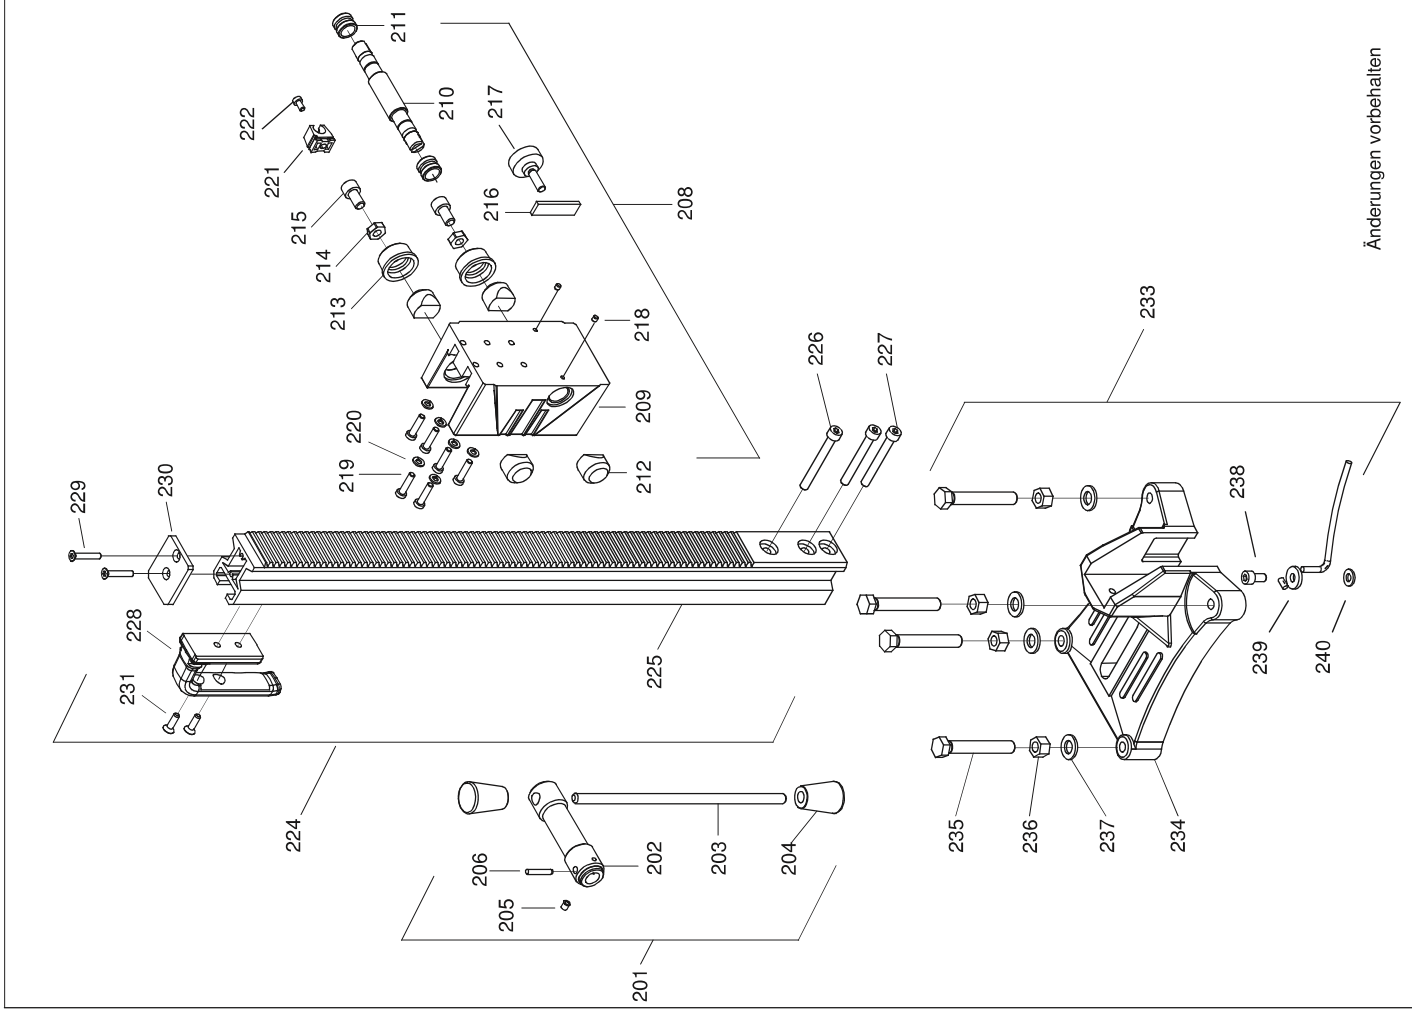

DB 130/2 P

DB 130/2 P - 230 V

0B320000

Nr.	Bezeichnung	Bestellnr.	Stk	Preis	Nr.	Bezeichnung	Bestellnr.	Stk	Preis
				CHF/Stk.					CHF/Stk.
1	Läufer, kpl.	7343H100	1	290.00	58	Kugel Ø4	80410082	1	1.00
2	Polring, kpl.	7343A150	1	120.00	59	Rillenkugellager 60/28 LLU/2A	80410155	1	51.00
3	Motorgehäuse	73511200	1	91.00	60	Sicherungsring J 52	80201392	1	2.00
4	Luftleitring	73511141	1	19.00	61	Sicherungsring 28/1,5	80201328	1	1.00
5	Schalterkasten	73R53630	1	12.00	62	Sicherungsring 47x1,75	80201336	1	1.00
6	Taschenbürstenhalter, kpl.	80201199	2	13.00	63	Wellendichtring 28x47x7	83000029	1	26.00
7	Kohlebürste 6,3x16x20L82F10	80700044	2	15.00	64				0.00
8	Federscheibe B4 gewellt	80201385	4	1.00	65				0.00
9	Lagerkappe	83000031	1	4.00	66	Wellendichtring 22x35x7	83000077	1	17.00
10	Gewindefurchschraube CM4x12	80201180	4	1.00	67	Losrad 1	73331460	1	91.00
11	Linsenschraube M4x16	80201131	2	1.00	68	Seeger-Sprengling SW 18	80200746	1	1.00
12	Kappe für Motorgehäuse	80900189	1	11.00	69	Schaltrad	7B321550	1	109.00
13	Zahnscheibe A4,3	80200752	3	1.00	70	Begrenzer	7B321580	1	13.00
14	O-Ring 22x2,5	83000036	1	1.00	71	Sicherungsring 15/1	80201322	1	1.00
15	Zylinderstift 3m6x10	80200577	1	1.00	72	Wellendichtring 28x45x7	83000094	1	26.00
16	Schaltnopf	73331540	1	33.00	73	Leiterplatte	80601163	1	200.00
17	Wasseranschluß, kpl.	73636950	1	51.00	74	Blechschaube HC 4,2x9,5	80201269	2	1.00
18	Schalthebel	73331542	1	20.00	75	Halterung	73531325	1	2.00
19	Zylinderstift 5m6x14	80200579	1	1.00	76	Leuchtdiode	80601154	1	6.00
20	Zylinderschraube M5x12	80201230	1	1.00					0.00
21	Blechschaube HC 4,8x45	80201267	4	1.00	201	Drehkreuz, kpl. (incl. 202-206)	15200100	1	66.00
22	Entstörkondensator	80500010	1	8.00	202	Drehkreuz	796UN740	1	22.00
23	Scheibe A4,3	80201371	2	1.00	203	Hebel	796UN746	1	15.00
24	Schalter, ETA 20A	80600119	1	58.00	204	Kegelknopf	85000193	2	12.00
25	Anschlußleitung, kpl. mit PRC	73533262	1	218.00	205	Federndes Drückstück	85000157	1	3.00
26	Kabelverschraubung M20x1,5	80600179	1	7.00	206	Zylinderstift 5x30	80200627	1	1.00
27	Blechschaube HC 5,5x38	80201292	4	1.00	208	Maschinenhalter, kpl. (incl. 209-222)	79600446	1	399.00
28	Innensechskantschraube M4x8	80201451	1	1.00	209	Maschinenhalter	796UN446	1	218.00
29	Schutzleiteranschluß	80601189	1	2.00	210	Ritzelwelle, klein	796UN730	1	66.00
30	Rillenkugellager 629	80410015	1	12.00	211	Stahlbuchse	796UN770	2	12.00
31	Getriebelegerschild	7343H610	1	109.00	212	Druckstück	796UN763	4	10.00
32	O-Ring 106x2	83000092	1	4.00	213	Steller	796DE766	2	10.00
33	O-Ring 3,68x1,78 NBR	83000019	2	1.00	214	Sechskantmutter M10	80201039	2	1.00
34	Wellendichtring 15x21x3	83000042	1	8.00	215	Zylinderschraube M10x18	80201453	2	1.00
35	Nadelhülse HK 1010	80420115	2	12.00	216	Flachklemmstück, klein	796UN779	1	8.00
36	Tellerfeder 28x14,2x1,5	80200716	1	3.00	217	Rändelschraube M8x25	85000158	1	10.00
37	Sicherungsmutter M4	73631188	1	6.00	218	Gewindestift M5x5	80200758	2	1.00
38	Zylinderstift 5m6x14	80200579	1	1.00	219	Zylinderschraube M6x16	80201122	6	1.00
39	Getriebegehäuse	7B321400	1	153.00	220	Federring A6	80201303	6	1.00
40	Anschlußschlauch, kpl.	83000109	1	22.00	221	Klemmschelle	80600178	1	3.00
41	Dichtring 1/8"	83000106	2	1.00	222	Zylinderschraube M5x12	80201230	1	1.00
42	Scheibe 13,5	80201382	1	1.00	224	Säule, kpl. (incl. 225-231)	79600445	1	290.00
43	Dichtring 1/4"	83000107	2	1.00	225	Säule	796UN445	1	236.00
44	Anschlußstück Gardena Ms	83000124	1	9.00	226	Zylinderschraube M8x70	80201167	1	2.00
45	Verschlußschraube 1/8"	80201406	1	3.00	227	Zylinderschraube M8x65	80201114	2	3.00
46	Blechschaube HC 5,5x60	80201432	4	2.00	228	Offener Haltegriff	796UN448	1	37.00
47	Minikugelhahn	83000117	1	22.00	229	Gewinde-Schneideschr. M6x30	80201148	2	2.00
48	Zwischenwelle	7B321490	1	142.00	230	Säulenkappe	796UN916	1	10.00
49	Kupplungsrad mit Hülse	73331560	1	91.00	231	Senkschraube M6x20	80201158	2	1.00
50	Sechskantmutter BM12x1	80201011	1	3.00	233	Fuß, kpl. (incl. 234-240)	79610886	1	218.00
51	Bronzescheibe	73331499	2	9.00	234	Fuß	796UN886	1	182.00
52	Mitnahmescheibe	73331496	1	10.00	235	Sechskantschraube M12x80	80201118	4	2.00
53	Kupplung, kpl.	7B321493	1	254.00	236	Sechskantmutter M12	80201014	4	1.00
54	Arbeitsspindel mit Hülsen	7B321420	1	164.00	237	U-Scheibe 13	80201381	4	1.00
55				0.00	238	Zylinderschraube M8x16	80201160	1	1.00
56	Paßfeder A5x5x30	80200634	1	3.00	239	Mittelanzeige	796UN449	1	15.00
57	Druckfeder	80200698	1	2.00	240	U-Scheibe 8,4	80201383	1	1.00