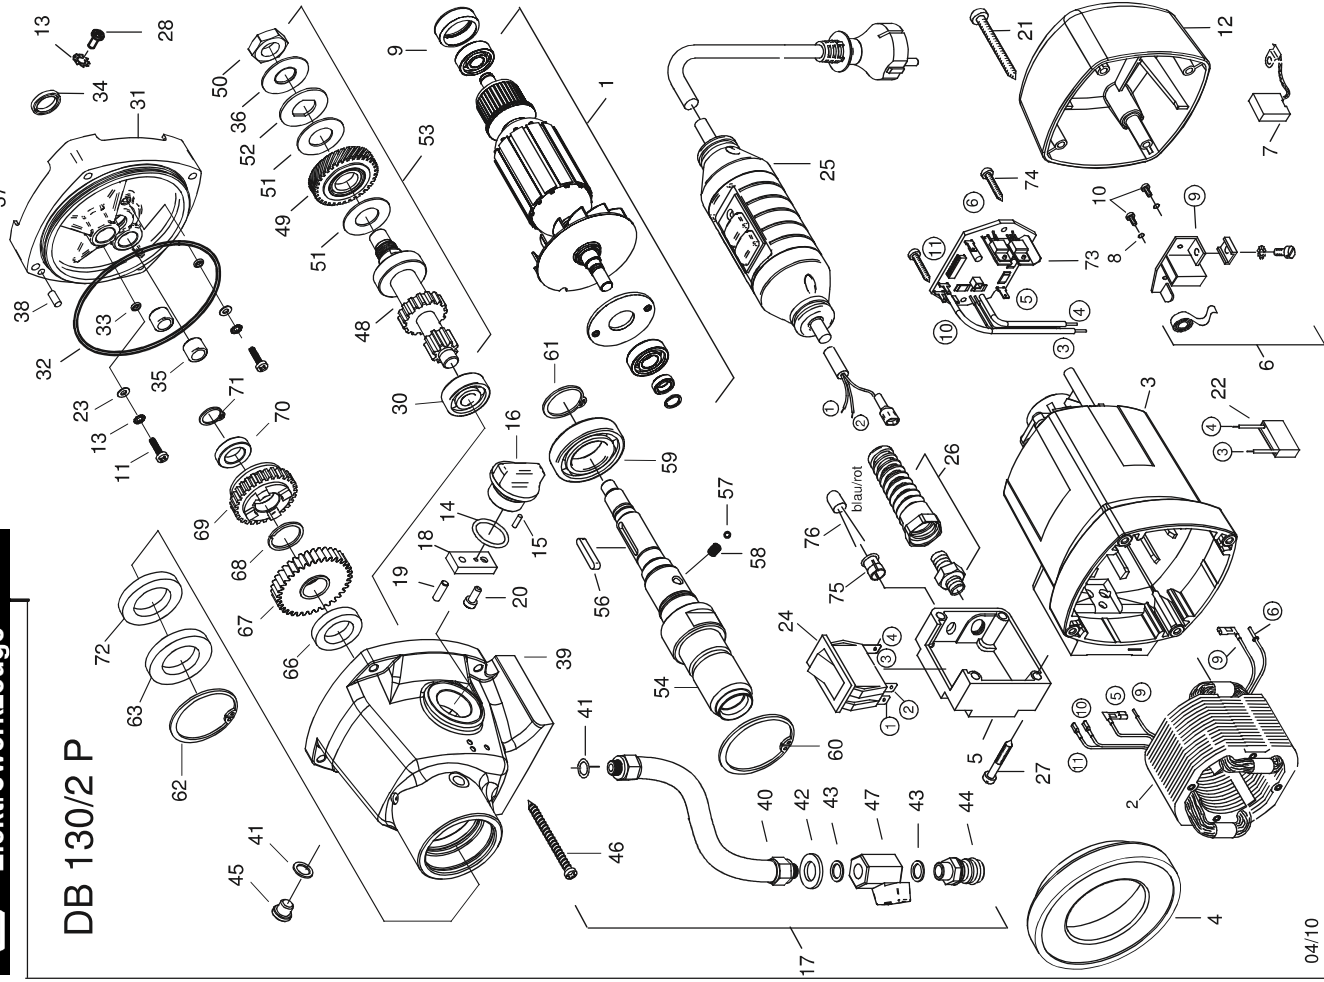

DB 130/2 P

DB 130/2 P - 230 V

0B320000

Nr.	Bezeichnung	Bestellnr.	Stk	Preis	Nr.	Bezeichnung	Bestellnr.	Stk	Preis
				CHF/Stk.					CHF/Stk.
1	Läufer, kpl.	7343H100	1	290.00	58	Kugel Ø4	80410082	1	1.00
2	Polring, kpl.	7343A150	1	120.00	59	Rillenkugellager 60/28 LLU/2A	80410155	1	51.00
3	Motorgehäuse	73511200	1	91.00	60	Sicherungsring J 52	80201392	1	2.00
4	Luftleitring	73511141	1	19.00	61	Sicherungsring 28/1,5	80201328	1	1.00
5	Schalterkasten	73R53630	1	12.00	62	Sicherungsring 47x1,75	80201336	1	1.00
6	Taschenbürstenhalter, kpl.	80201199	2	13.00	63	Wellendichtring 28x47x7	83000029	1	26.00
7	Kohlebürste 6,3x16x20L82F10	80700044	2	15.00	64				0.00
8	Federscheibe B4 gewellt	80201385	4	1.00	65				0.00
9	Lagerkappe	83000031	1	4.00	66	Wellendichtring 22x35x7	83000077	1	17.00
10	Gewindefurchschraube CM4x12	80201180	4	1.00	67	Losrad 1	73331460	1	91.00
11	Linsenschraube M4x16	80201131	2	1.00	68	Seeger-Sprengling SW 18	80200746	1	1.00
12	Kappe für Motorgehäuse	80900189	1	11.00	69	Schaltrad	7B321550	1	109.00
13	Zahnscheibe A4,3	80200752	3	1.00	70	Begrenzer	7B321580	1	13.00
14	O-Ring 22x2,5	83000036	1	1.00	71	Sicherungsring 15/1	80201322	1	1.00
15	Zylinderstift 3m6x10	80200577	1	1.00	72	Wellendichtring 28x45x7	83000094	1	26.00
16	Schaltnopf	73331540	1	33.00	73	Leiterplatte	80601163	1	200.00
17	Wasseranschluß, kpl.	73636950	1	51.00	74	Blechschaube HC 4,2x9,5	80201269	2	1.00
18	Schalthebel	73331542	1	20.00	75	Halterung	73531325	1	2.00
19	Zylinderstift 5m6x14	80200579	1	1.00	76	Leuchtdiode	80601154	1	6.00
20	Zylinderschraube M5x12	80201230	1	1.00					0.00
21	Blechschaube HC 4,8x45	80201267	4	1.00	201	Drehkreuz, kpl. (incl. 202-206)	15200100	1	66.00
22	Entstörkondensator	80500010	1	8.00	202	Drehkreuz	796UN740	1	22.00
23	Scheibe A4,3	80201371	2	1.00	203	Hebel	796UN746	1	15.00
24	Schalter, ETA 20A	80600119	1	58.00	204	Kegelknopf	85000193	2	12.00
25	Anschlußleitung, kpl. mit PRC	73533262	1	218.00	205	Federndes Drückstück	85000157	1	3.00
26	Kabelverschraubung M20x1,5	80600179	1	7.00	206	Zylinderstift 5x30	80200627	1	1.00
27	Blechschaube HC 5,5x38	80201292	4	1.00	208	Maschinenhalter, kpl. (incl. 209-222)	79600446	1	399.00
28	Innensechskantschraube M4x8	80201451	1	1.00	209	Maschinenhalter	796UN446	1	218.00
29	Schutzleiteranschluß	80601189	1	2.00	210	Ritzelwelle, klein	796UN730	1	66.00
30	Rillenkugellager 629	80410015	1	12.00	211	Stahlbuchse	796UN770	2	12.00
31	Getriebelegerschild	7343H610	1	109.00	212	Druckstück	796UN763	4	10.00
32	O-Ring 106x2	83000092	1	4.00	213	Steller	796DE766	2	10.00
33	O-Ring 3,68x1,78 NBR	83000019	2	1.00	214	Sechskantmutter M10	80201039	2	1.00
34	Wellendichtring 15x21x3	83000042	1	8.00	215	Zylinderschraube M10x18	80201453	2	1.00
35	Nadelhülse HK 1010	80420115	2	12.00	216	Flachklemmstück, klein	796UN779	1	8.00
36	Tellerfeder 28x14,2x1,5	80200716	1	3.00	217	Rändelschraube M8x25	85000158	1	10.00
37	Sicherungsmutter M4	73631188	1	6.00	218	Gewindestift M5x5	80200758	2	1.00
38	Zylinderstift 5m6x14	80200579	1	1.00	219	Zylinderschraube M6x16	80201122	6	1.00
39	Getriebegehäuse	7B321400	1	153.00	220	Federring A6	80201303	6	1.00
40	Anschlußschlauch, kpl.	83000109	1	22.00	221	Klemmschelle	80600178	1	3.00
41	Dichtring 1/8"	83000106	2	1.00	222	Zylinderschraube M5x12	80201230	1	1.00
42	Scheibe 13,5	80201382	1	1.00	224	Säule, kpl. (incl. 225-231)	79600445	1	290.00
43	Dichtring 1/4"	83000107	2	1.00	225	Säule	796UN445	1	236.00
44	Anschlußstück Gardena Ms	83000124	1	9.00	226	Zylinderschraube M8x70	80201167	1	2.00
45	Verschlußschraube 1/8"	80201406	1	3.00	227	Zylinderschraube M8x65	80201114	2	3.00
46	Blechschaube HC 5,5x60	80201432	4	2.00	228	Offener Haltegriff	796UN448	1	37.00
47	Minikugelhahn	83000117	1	22.00	229	Gewinde-Schneideschr. M6x30	80201148	2	2.00
48	Zwischenwelle	7B321490	1	142.00	230	Säulenkappe	796UN916	1	10.00
49	Kupplungsrad mit Hülse	73331560	1	91.00	231	Senkschraube M6x20	80201158	2	1.00
50	Sechskantmutter BM12x1	80201011	1	3.00	233	Fuß, kpl. (incl. 234-240)	79610886	1	218.00
51	Bronzescheibe	73331499	2	9.00	234	Fuß	796UN886	1	182.00
52	Mitnahmescheibe	73331496	1	10.00	235	Sechskantschraube M12x80	80201118	4	2.00
53	Kupplung, kpl.	7B321493	1	254.00	236	Sechskantmutter M12	80201014	4	1.00
54	Arbeitsspindel mit Hülsen	7B321420	1	164.00	237	U-Scheibe 13	80201381	4	1.00
55				0.00	238	Zylinderschraube M8x16	80201160	1	1.00
56	Paßfeder A5x5x30	80200634	1	3.00	239	Mittelanzeige	796UN449	1	15.00
57	Druckfeder	80200698	1	2.00	240	U-Scheibe 8,4	80201383	1	1.00