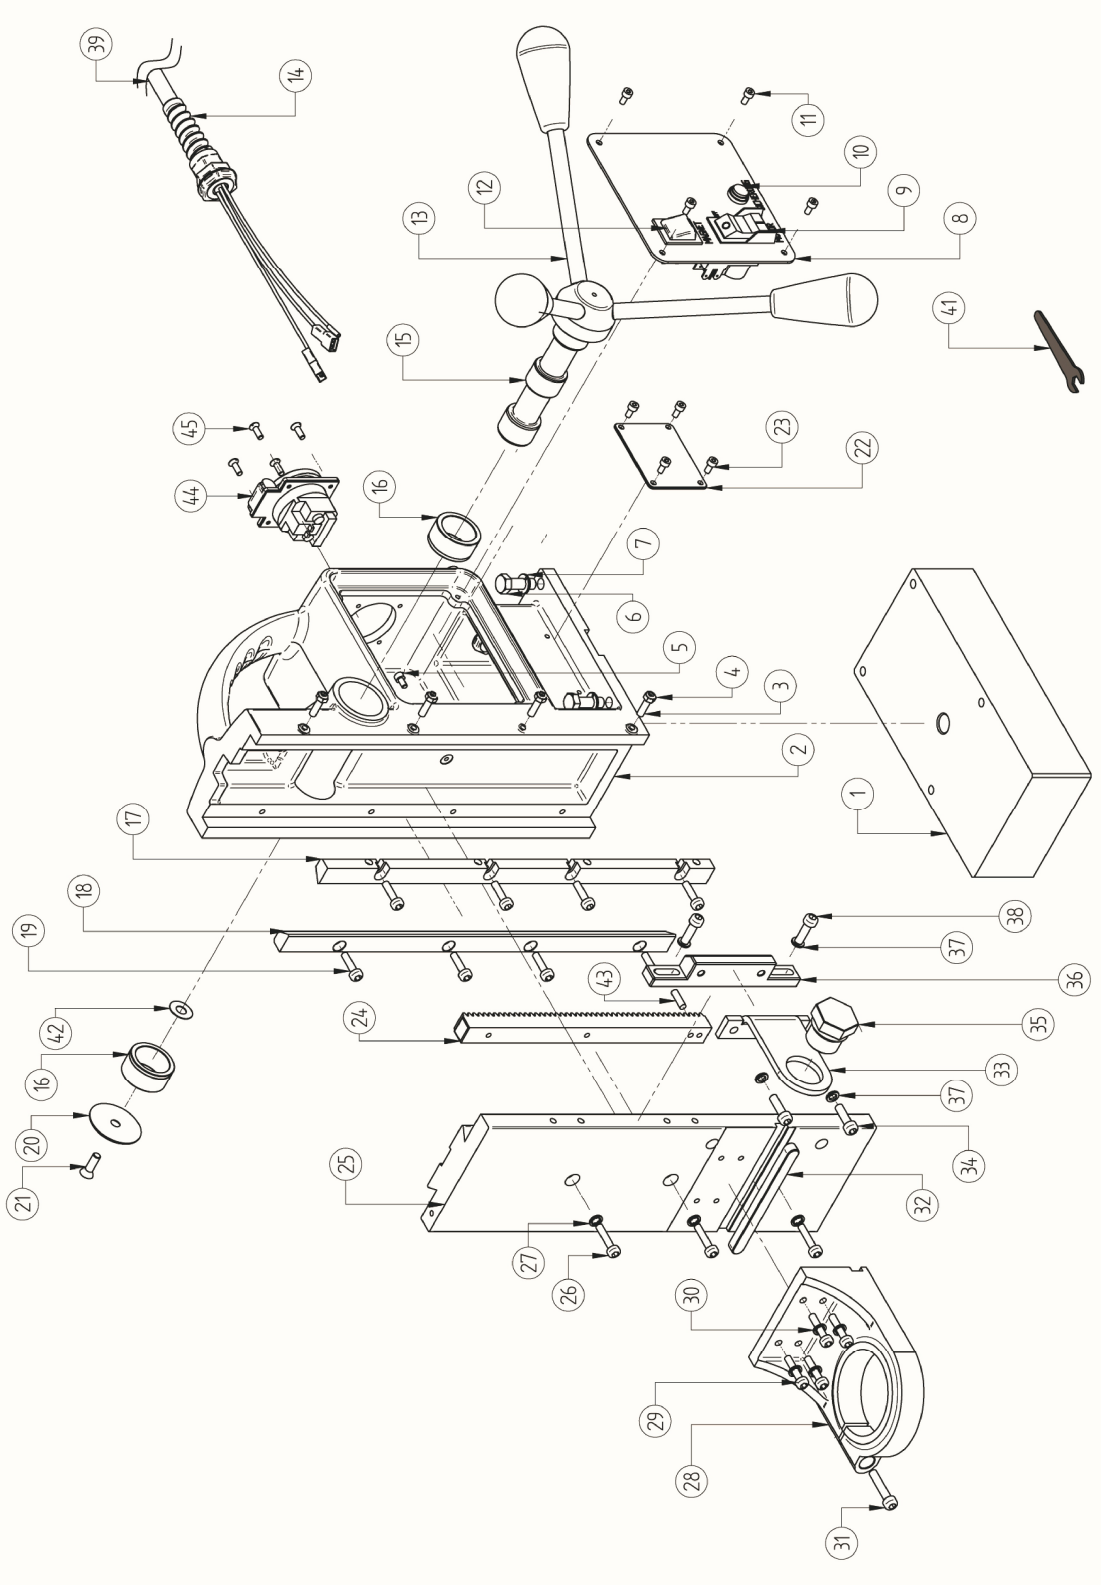

EIBENSTOCK
Elektrowerkzeuge

Ersatzteilliste

B 32.1

Magnetbohrständer B 32.1

09507000

| Nr. | Bezeichnung | Bestellnr. | Stk | Preis | Nr. | Bezeichnung | Bestellnr. | Stk | Preis |
|-----|-------------------------|-------------|-----|----------|-----|-----------------------|-------------|-----|----------|
| | | | | CHF/Stk. | | | | | CHF/Stk. |
| 1 | Magnetfuß | 6I289917000 | 1 | 544.00 | 25 | Schlitten | 6I280104000 | 1 | 120.00 |
| 2 | Ständergehäuse | 6I280102000 | 1 | 381.00 | 26 | Schraube M5x25 | 80201127 | 3 | 1.00 |
| 3 | Schraube M5x20 | 6I211701000 | 4 | 2.00 | 27 | Zahnscheibe 5 | 80200753 | 3 | 1.00 |
| 4 | Mutter M5 | 6I101760100 | 4 | 2.00 | 28 | Maschinenhalter, kpl. | 6I289919000 | 1 | 91.00 |
| 5 | Schraube M4x8 | 6I101730100 | 1 | 2.00 | 29 | Schraube M5x25 | 80201127 | 4 | 1.00 |
| 6 | Sechskantschraube M8x22 | 6I281706000 | 4 | 2.00 | 30 | Zahnscheibe 5 | 80200753 | 4 | 1.00 |
| 7 | Federscheibe 8 | 80201386 | 4 | 1.00 | 31 | Schraube M6x30 | 80201429 | 1 | 1.00 |
| 8 | Schalterplatte | 6I282008000 | 1 | 37.00 | 32 | Passfeder | 6I280206000 | 1 | 5.00 |
| 9 | Schutzschalter | 6I101320100 | 1 | 35.00 | 33 | Seitenhalter | 6I282001000 | 1 | 22.00 |
| 10 | Sicherung 2A | 6I211308000 | 1 | 2.00 | 34 | Schraube M6x20 | 80201124 | 2 | 1.00 |
| 11 | Schraube M4x8 | 80201451 | 4 | 1.00 | 35 | Einrastknopf | 6I101741100 | 1 | 24.00 |
| 12 | Schalter rot | 6I101302100 | 1 | 11.00 | 36 | Seitenhalter | 6I282003000 | 1 | 51.00 |
| 13 | Hebel | 6I289904000 | 3 | 11.00 | 37 | Federscheibe 6 | 6I101702100 | 4 | 2.00 |
| 14 | Kabelverschraubung | 6I109909102 | 1 | 8.00 | 38 | Schraube M6x25 | 80201125 | 2 | 1.00 |
| 15 | Zahnwelle | 6I280202000 | 1 | 82.00 | 39 | Anschlußleitung | 6I109909100 | 1 | 31.00 |
| 16 | Lagerbuchse | 6I280203000 | 2 | 13.00 | 40 | | | | 0.00 |
| 17 | Führung rechts | 6I280115000 | 1 | 26.00 | 41 | Einmaulschlüssel | 6I210238000 | 2 | 3.00 |
| 18 | Führung links | 6I280114000 | 1 | 24.00 | 42 | Arretierungsfolie | 6I210301000 | 1 | 2.00 |
| 19 | Schraube M5x20 | 80201121 | 8 | 1.00 | 43 | Schraube M5x16 | 6I211702000 | 1 | 2.00 |
| 20 | Abdeckscheibe | 6I280208000 | 1 | 6.00 | 44 | Steckdoseneinsatz | 6I281301000 | 1 | 11.00 |
| 21 | Senkschraube M6x15 | 6I211705000 | 1 | 2.00 | 45 | Schraube M4x10 | 6I281711000 | 4 | 2.00 |
| 22 | Typenschild | 6I282009000 | 1 | 10.00 | 46* | Kabeltülle | 6I210302000 | 1 | 6.00 |
| 23 | Schraube M4x8 | 80201451 | 6 | 1.00 | 47* | Gleichrichter | 6I101301100 | 1 | 6.00 |
| 24 | Zahnstange | 6I280217000 | 1 | 58.00 | 48* | Schraube M4x16 | 80201417 | 1 | 1.00 |