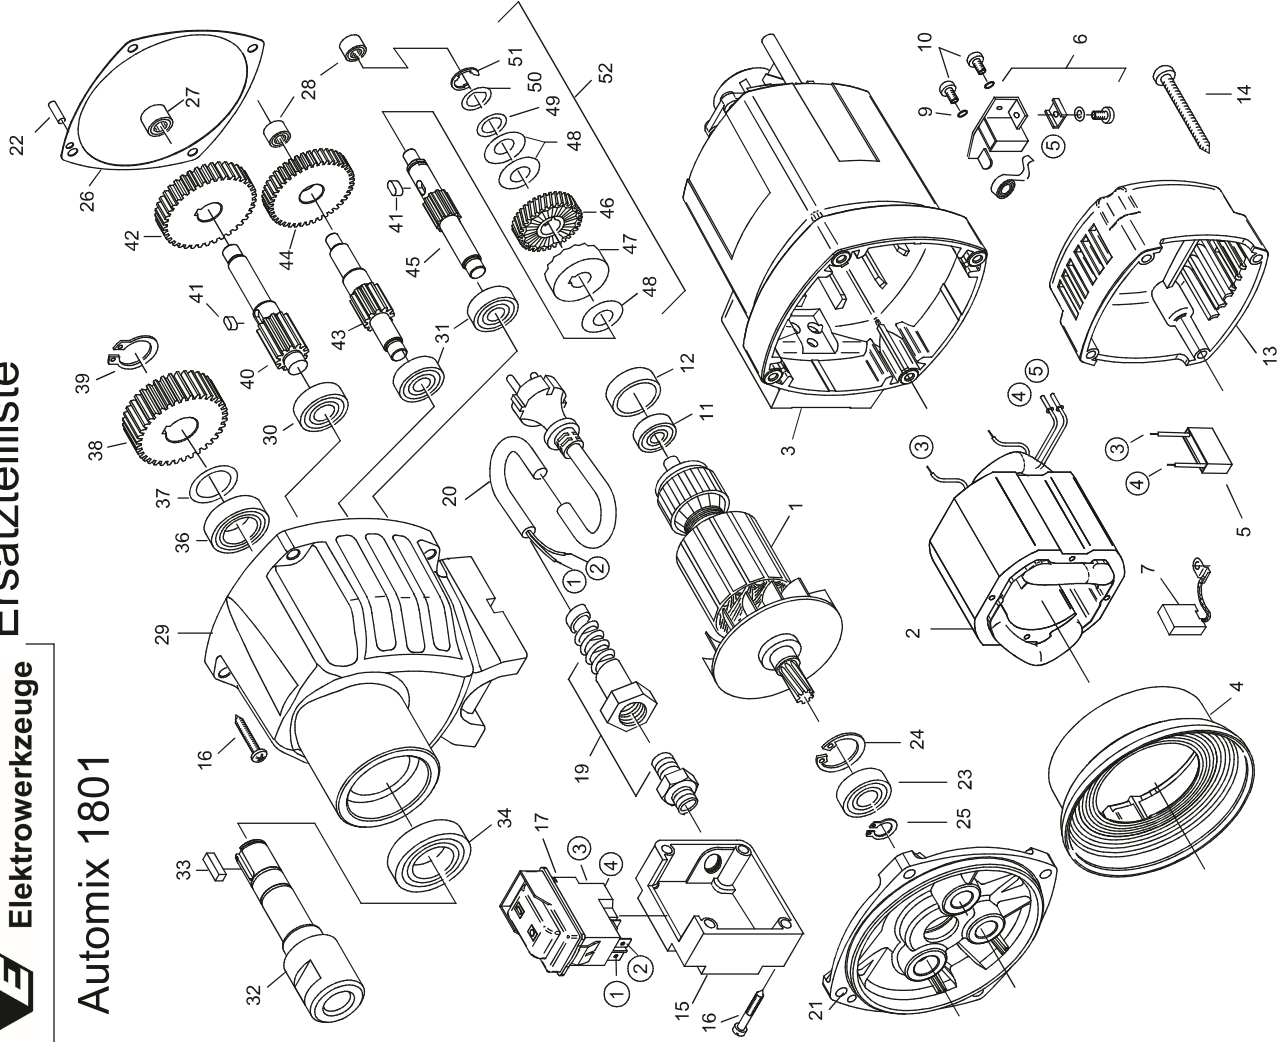

EIBENSTOCK
Elektrowerzeuge

Ersatzteilliste

Automix 1801

Automix 1801 - 230 V

07614000

Nr.	Bezeichnung	Bestellnr.	Stk	Preis	Nr.	Bezeichnung	Bestellnr.	Stk	Preis
				CHF/Stk.					CHF/Stk.
1	Läufer, kpl.	77617100	1	254.00	41	Paßfeder 5x5x10	80200600	2	1.00
2	Polring, kpl.	77617150	1	109.00	42	Zwischenrad 3	77610450	1	51.00
3	Motorgehäuse, kpl.	80900042	1	91.00	43	Zwischenwelle 2	77614500	1	51.00
4	Luftleitring	71540144	1	8.00	44	Zwischenrad 2	77610460	1	51.00
5	Entstörkondensator	80500010	1	8.00	45	Zwischenwelle 1	77614490	1	51.00
6	Taschenbürstenhalter, kpl.	80201199	2	13.00	46	Kupplungsrad	7752A550	1	40.00
7	Kohlebürste, kpl. 6,3x16x20L82F10	80700019	2	11.00	47	Kupplungshälfte	71411560	1	37.00
8				0.00	48	Tellerfeder 25/12,2x0,9	80200710	3	3.00
9	Federscheibe B4 gewellt	80201385	4	1.00	49	Paßscheibe 12/0,5	80200503	1	1.00
10	Gewindefurchschraube CM4x12	80201180	4	1.00	50	Druckscheibe	71540606	1	1.00
11	Rillenkugellager 6000 2Z	80410021	1	10.00	51	Sicherungsscheibe 9	80201361	1	1.00
12	Lagerkappe	83000031	1	4.00	52	Kupplung, kpl.	77614493	1	164.00
13	Kappe für Motorgehäuse	80900082	1	11.00					0.00
14	Blechschrabe HC 4,8x45	80201267	4	1.00					0.00
15	Schalterkasten	73420631	1	12.00					0.00
16	Blechschrabe HC 5,5x38	80201292	8	1.00					0.00
17	Schalter	80600105	1	51.00					0.00
18				0.00					0.00
19	Kabelverschraubung	80600170	1	7.00					0.00
20	Anschlußleitung	80600060	1	19.00					0.00
21	Getriebelagerschild, grün	77614610	1	66.00	201	Unterteil mit Stütze kompl.	17610001	1	472.00
22	Steckerstift 5x16	80200580	1	1.00	202	Radachse Automix Rührstation	796UN828	1	142.00
23	Rillenkugellager 6001 2Z	80410031	1	11.00	203	Vollgummiräder A/125/35/G	85000178	2	16.00
24	Sicherungsring 28/1,2	80201333	1	1.00	204	Sicherungsring 14/1	80201318	2	1.00
25	Sicherungsring 11/1	80201320	1	1.00	205	U-Scheibe 15	80201352	4	1.00
26	Getriebedichtung	82000509	1	5.00	206	Deichsel kompl.	17610005	1	91.00
27	Nadelhülse HK 1010	80420115	1	12.00					0.00
28	Nadelhülse HK 0810	80420110	2	12.00					0.00
29	Getriebegehäuse, schwarz	77614400	1	131.00	209	Schutzblende	17610006	1	31.00
30	Rillenkugellager 6001 2Z	80410031	1	11.00	210	Linsenkopfschraube M5x10	80201138	6	1.00
31	Rillenkugellager 6000	80410020	2	9.00	211	U-Scheibe 5,3	80201354	6	1.00
32	Arbeitsspindel	77610420	1	66.00	212	Federstecker 2	80201310	1	2.00
33	Paßfeder B6x6x20A	80200618	1	3.00	213	Sechskantmutter M10	80201033	1	1.00
34	Rillenkugellager 6005 2RS	80410061	1	22.00	214	Sechskantschraube M10x60	80201223	1	2.00
35				0.00	215	Sicherungsbolzen	17610003	1	37.00
36	Rillenkugellager 6004 2RS	80410051	1	20.00	216	Rändelschraube M8x25	85000158	1	10.00
37	Paßscheibe 20/0,1x28	80200509	1	1.00	217	Zylinderschraube M8x20	80201147	4	1.00
38	Spindelrad	77610430	1	66.00	218	Federring 8	80201309	4	1.00
39	Sicherungsring 20/1,2	80201324	1	1.00	219	Abstreifgitter kompl.	17610002	1	272.00
40	Zwischenwelle 3	77610510	1	58.00	220	Lochstopfen	80900007	2	1.00