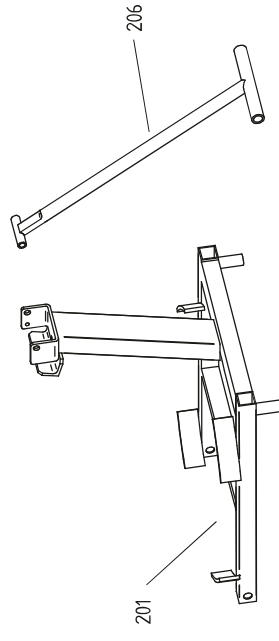

EIBENSTOCK
Elektrowerzeuge

Ersatzteilliste

Automix 1801

Automix 1801 - 230 V

07614000

Nr.	Bezeichnung	Bestellnr.	Stk	Preis	Nr.	Bezeichnung	Bestellnr.	Stk	Preis
				CHF/Stk.					CHF/Stk.
1	Läufer, kpl.	77617100	1	254.00	41	Paßfeder 5x5x10	80200600	2	1.00
2	Polring, kpl.	77617150	1	109.00	42	Zwischenrad 3	77610450	1	51.00
3	Motorgehäuse, kpl.	80900042	1	91.00	43	Zwischenwelle 2	77614500	1	51.00
4	Luftleitring	71540144	1	8.00	44	Zwischenrad 2	77610460	1	51.00
5	Entstörkondensator	80500010	1	8.00	45	Zwischenwelle 1	77614490	1	51.00
6	Taschenbürstenhalter, kpl.	80201199	2	13.00	46	Kupplungsrad	7752A550	1	40.00
7	Kohlebürste, kpl. 6,3x16x20L82F10	80700019	2	11.00	47	Kupplungshälfte	71411560	1	37.00
8				0.00	48	Tellerfeder 25/12,2x0,9	80200710	3	3.00
9	Federscheibe B4 gewellt	80201385	4	1.00	49	Paßscheibe 12/0,5	80200503	1	1.00
10	Gewindefurchschraube CM4x12	80201180	4	1.00	50	Druckscheibe	71540606	1	1.00
11	Rillenkugellager 6000 2Z	80410021	1	10.00	51	Sicherungsscheibe 9	80201361	1	1.00
12	Lagerkappe	83000031	1	4.00	52	Kupplung, kpl.	77614493	1	164.00
13	Kappe für Motorgehäuse	80900082	1	11.00					0.00
14	Blechschrabe HC 4,8x45	80201267	4	1.00					0.00
15	Schalterkasten	73420631	1	12.00					0.00
16	Blechschrabe HC 5,5x38	80201292	8	1.00					0.00
17	Schalter	80600105	1	51.00					0.00
18				0.00					0.00
19	Kabelverschraubung	80600170	1	7.00					0.00
20	Anschlußleitung	80600060	1	19.00					0.00
21	Getriebelagerschild, grün	77614610	1	66.00	201	Unterteil mit Stütze kompl.	17610001	1	472.00
22	Steckerstift 5x16	80200580	1	1.00	202	Radachse Automix Rührstation	796UN828	1	142.00
23	Rillenkugellager 6001 2Z	80410031	1	11.00	203	Vollgummiräder A/125/35/G	85000178	2	16.00
24	Sicherungsring 28/1,2	80201333	1	1.00	204	Sicherungsring 14/1	80201318	2	1.00
25	Sicherungsring 11/1	80201320	1	1.00	205	U-Scheibe 15	80201352	4	1.00
26	Getriebedichtung	82000509	1	5.00	206	Deichsel kompl.	17610005	1	91.00
27	Nadelhülse HK 1010	80420115	1	12.00					0.00
28	Nadelhülse HK 0810	80420110	2	12.00					0.00
29	Getriebegehäuse, schwarz	77614400	1	131.00	209	Schutzblende	17610006	1	31.00
30	Rillenkugellager 6001 2Z	80410031	1	11.00	210	Linsenkopfschraube M5x10	80201138	6	1.00
31	Rillenkugellager 6000	80410020	2	9.00	211	U-Scheibe 5,3	80201354	6	1.00
32	Arbeitsspindel	77610420	1	66.00	212	Federstecker 2	80201310	1	2.00
33	Paßfeder B6x6x20A	80200618	1	3.00	213	Sechskantmutter M10	80201033	1	1.00
34	Rillenkugellager 6005 2RS	80410061	1	22.00	214	Sechskantschraube M10x60	80201223	1	2.00
35				0.00	215	Sicherungsbolzen	17610003	1	37.00
36	Rillenkugellager 6004 2RS	80410051	1	20.00	216	Rändelschraube M8x25	85000158	1	10.00
37	Paßscheibe 20/0,1x28	80200509	1	1.00	217	Zylinderschraube M8x20	80201147	4	1.00
38	Spindelrad	77610430	1	66.00	218	Federring 8	80201309	4	1.00
39	Sicherungsring 20/1,2	80201324	1	1.00	219	Abstreifgitter kompl.	17610002	1	272.00
40	Zwischenwelle 3	77610510	1	58.00	220	Lochstopfen	80900007	2	1.00