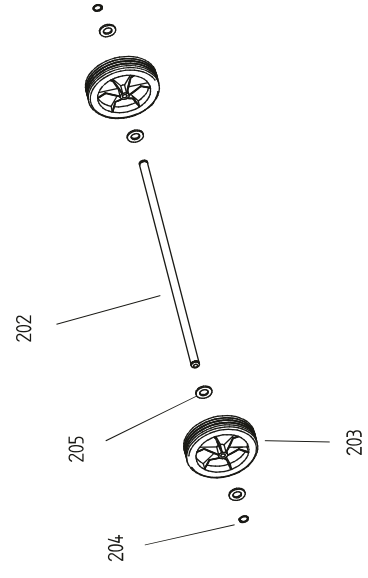

EIBENSTOCK
Elektrowerzeuge

Ersatzteilliste

Automix 1801

Automix 1801 - 230 V

07614000

Nr.	Bezeichnung	Bestellnr.	Stk	Preis	Nr.	Bezeichnung	Bestellnr.	Stk	Preis
				CHF/Stk.					CHF/Stk.
1	Läufer, kpl.	77617100	1	254.00	41	Paßfeder 5x5x10	80200600	2	1.00
2	Polring, kpl.	77617150	1	109.00	42	Zwischenrad 3	77610450	1	51.00
3	Motorgehäuse, kpl.	80900042	1	91.00	43	Zwischenwelle 2	77614500	1	51.00
4	Luftleitring	71540144	1	8.00	44	Zwischenrad 2	77610460	1	51.00
5	Entstörkondensator	80500010	1	8.00	45	Zwischenwelle 1	77614490	1	51.00
6	Taschenbürstenhalter, kpl.	80201199	2	13.00	46	Kupplungsrad	7752A550	1	40.00
7	Kohlebürste, kpl. 6,3x16x20L82F10	80700019	2	11.00	47	Kupplungshälfte	71411560	1	37.00
8				0.00	48	Tellerfeder 25/12,2x0,9	80200710	3	3.00
9	Federscheibe B4 gewellt	80201385	4	1.00	49	Paßscheibe 12/0,5	80200503	1	1.00
10	Gewindefurchschraube CM4x12	80201180	4	1.00	50	Druckscheibe	71540606	1	1.00
11	Rillenkugellager 6000 2Z	80410021	1	10.00	51	Sicherungsscheibe 9	80201361	1	1.00
12	Lagerkappe	83000031	1	4.00	52	Kupplung, kpl.	77614493	1	164.00
13	Kappe für Motorgehäuse	80900082	1	11.00					0.00
14	Blechschrabe HC 4,8x45	80201267	4	1.00					0.00
15	Schalterkasten	73420631	1	12.00					0.00
16	Blechschrabe HC 5,5x38	80201292	8	1.00					0.00
17	Schalter	80600105	1	51.00					0.00
18				0.00					0.00
19	Kabelverschraubung	80600170	1	7.00					0.00
20	Anschlußleitung	80600060	1	19.00					0.00
21	Getriebelagerschild, grün	77614610	1	66.00	201	Unterteil mit Stütze kompl.	17610001	1	472.00
22	Steckerstift 5x16	80200580	1	1.00	202	Radachse Automix Rührstation	796UN828	1	142.00
23	Rillenkugellager 6001 2Z	80410031	1	11.00	203	Vollgummiräder A/125/35/G	85000178	2	16.00
24	Sicherungsring 28/1,2	80201333	1	1.00	204	Sicherungsring 14/1	80201318	2	1.00
25	Sicherungsring 11/1	80201320	1	1.00	205	U-Scheibe 15	80201352	4	1.00
26	Getriebedichtung	82000509	1	5.00	206	Deichsel kompl.	17610005	1	91.00
27	Nadelhülse HK 1010	80420115	1	12.00					0.00
28	Nadelhülse HK 0810	80420110	2	12.00					0.00
29	Getriebegehäuse, schwarz	77614400	1	131.00	209	Schutzblende	17610006	1	31.00
30	Rillenkugellager 6001 2Z	80410031	1	11.00	210	Linsenkopfschraube M5x10	80201138	6	1.00
31	Rillenkugellager 6000	80410020	2	9.00	211	U-Scheibe 5,3	80201354	6	1.00
32	Arbeitsspindel	77610420	1	66.00	212	Federstecker 2	80201310	1	2.00
33	Paßfeder B6x6x20A	80200618	1	3.00	213	Sechskantmutter M10	80201033	1	1.00
34	Rillenkugellager 6005 2RS	80410061	1	22.00	214	Sechskantschraube M10x60	80201223	1	2.00
35				0.00	215	Sicherungsbolzen	17610003	1	37.00
36	Rillenkugellager 6004 2RS	80410051	1	20.00	216	Rändelschraube M8x25	85000158	1	10.00
37	Paßscheibe 20/0,1x28	80200509	1	1.00	217	Zylinderschraube M8x20	80201147	4	1.00
38	Spindelrad	77610430	1	66.00	218	Federring 8	80201309	4	1.00
39	Sicherungsring 20/1,2	80201324	1	1.00	219	Abstreifgitter kompl.	17610002	1	272.00
40	Zwischenwelle 3	77610510	1	58.00	220	Lochstopfen	80900007	2	1.00