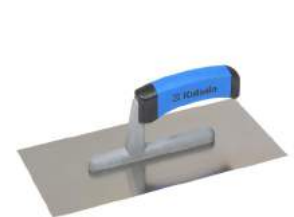

Styropor - Handschleifer
0346 160x360mm 1/10