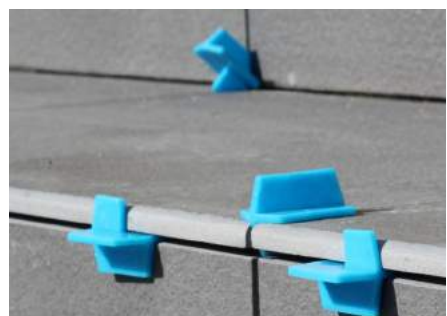

Klemmzange zu Smart Level - System ✓
 1897 PP 1/5
 1899 Metall + PP 1/5