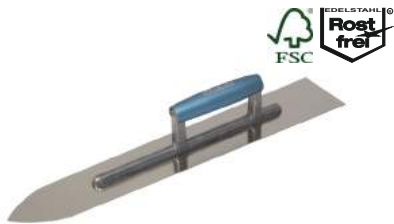

Estrichglätter "spitz"

0431 90x500mm 1/10