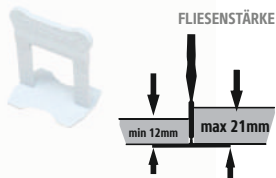

NEUHEIT

Smart Level - Clipse HOCH ✓
 1889 100 St. Smart Level 1.0mm 1/15