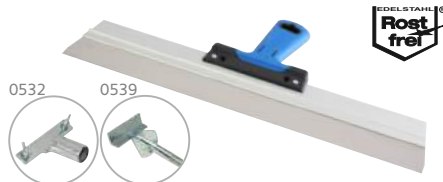

Fassadenspachtel, Edelstahl

0532	Spachtel-Stielhalter	1/10
0539	Profi Spachtel/Stielhalter Neigung verstellbar	1/10
0533	350mm	1/5
0534	500mm	1/5
0535	600mm	1/5