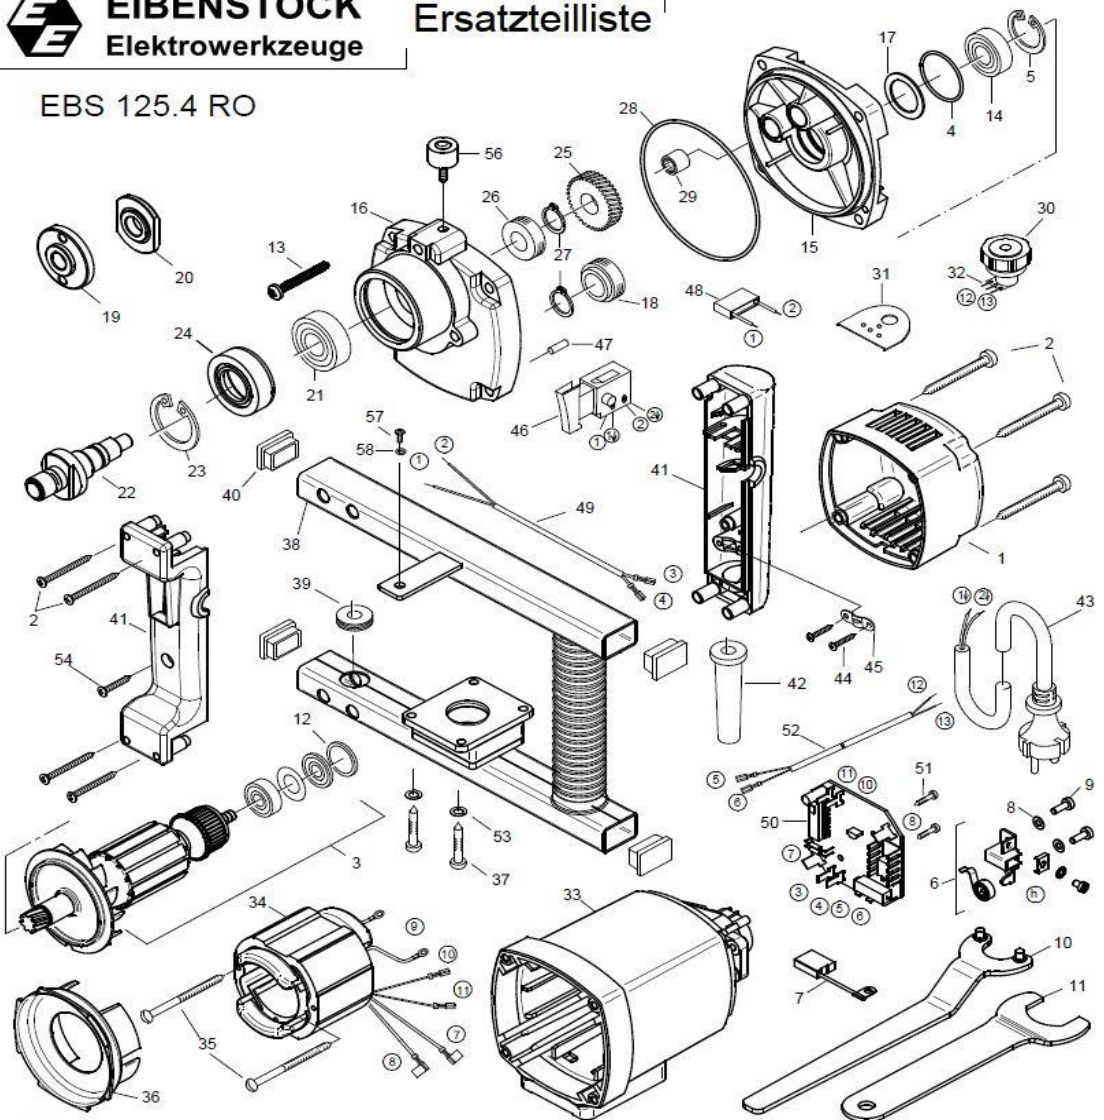

EIBENSTOCK
Elektrowerkzeuge

Ersatzteilliste

EBS 125.4 RO

06/14

Anderungen vorbehalten!

EBS 125.4 RO - 230 V

06323/06325

Nr.	Bezeichnung	Bestellnr.	Stk	Preis	Nr.	Bezeichnung	Bestellnr.	Stk	Preis
				CHF/Stk.					CHF/Stk.
1	Kappe	80900093	1	11.00	30	Stellrad grün	80900289	1	2.00
2	Blechschrabe HC 4,8x45	80201267	8	1.00	31	Halter f. Poti	80901004	1	2.00
3	Läufer, kpl.	76322100	1	254.00	32	Drehwiderstand	80500020	1	14.00
4	O-Ring 28x1,5	83000191	1	1.00	33	Motorgehäuse	80900092	1	44.00
5	Sicherungsring 28/1,2	80201333	1	1.00	34	Polring, kpl.	7132B150	1	100.00
6	Taschenbürstenhalter, kpl.	80201195	2	13.00	35	Blechschrabe C 3,9x60	80201266	2	2.00
7	Kohlebürste 6,3x12,5x18	80700034	2	11.00	36	Luftleitring	80900286	1	6.00
8	Federscheibe B4 gewellt	80201385	4	1.00	37	Plastschrabe Torx 5x20	80201277	4	1.00
9	Gewindefurchschrabe CM4x12	80201180	4	1.00	38	Bügelgriff schwarz	80200113	1	109.00
10	Stirnlochschlüssel	80430042	1	10.00	39	Durchführungstülle HV 1305	83000051	1	3.00
11	Einmaulschlüssel SW32	76301927	1	13.00	40	Abdeckkappe	80900000	4	3.00
12	O-Ring 22x2,5	83000036	1	1.00	41	Griffpaar	80900099	1	17.00
13	PT-Schrabe 50x35	80201456	4	1.00	42	Kabelauführungsmuffe	83000004	1	4.00
14	Rillenkugellager 6902 2RS	80410089	1	22.00	43	Anschlußleitung 5 m	80600245	1	26.00
15	Getriebelagerschild, grün	76301610	1	58.00	44	Blechschrabe HC 4,2x13	80201270	2	1.00
16	Getriebegehäuse	76322400	1	73.00	45	Zugentlastungsschelle	85000020	1	2.00
17	Paßscheibe 20x1	80200510	1	1.00	46	Einbauschalte	80600143	1	16.00
18	Schneckendichtung 1	76311125	1	13.00	47	Steckerstift 4x12	80200582	1	1.00
19	Flanschmutter	76301405	1	14.00	48	Entstörkondensator	80500010	1	8.00
20	Spannflansch	76301410	1	16.00	49	Schalteleite	80600078	1	6.00
21	Rillenkugellager 6003 2RS	80410047	1	18.00	50	Leiterplatte	80601209	1	153.00
22	Arbeitsspindel	76305420	1	47.00	51	Blechschrabe HC 2,9x13	80201252	2	1.00
23	Sicherungsring 40/1,75	80201339	1	1.00	52	Reglerleite	80600079	1	4.00
24	Hülse	76305425	1	17.00	53	Federring 5	80201302	4	1.00
25	Spindelrad 22 Z.	76311430	1	47.00	54	Blechschrabe HC 4,8x22	80201280	1	1.00
26	Schneckendichtung 2	76301126	1	13.00	55				0.00
27	Sicherungsring 14/1	80201318	2	1.00	56	Gummimetallpuffer M6	83000084	1	9.00
28	O-Ring 85x1,78	83000000	1	2.00	57	Linsenschrabe M6x8	80201212	1	1.00
29	Nadelhülse HK 0810	80420110	1	12.00	58	Scheibe 6,4	80201375	1	1.00