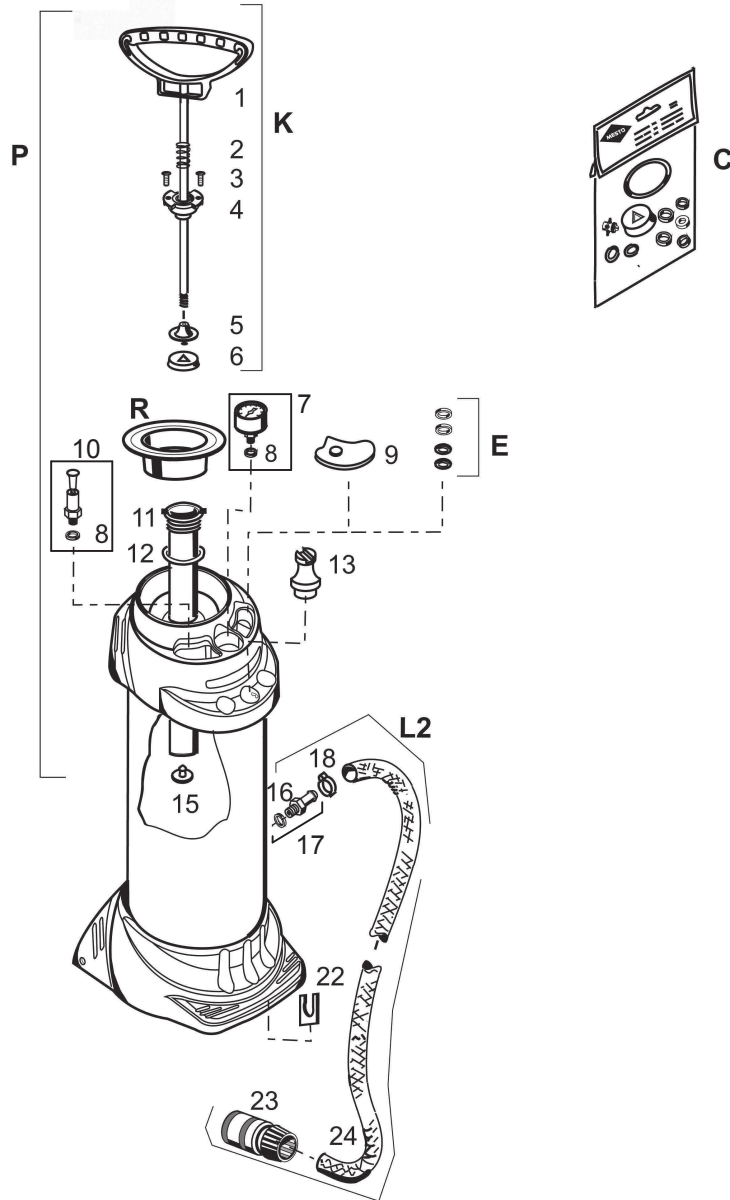

Ersatzteilliste

Wasserdruckbehälter
10 Liter

Wasserdruckbehälter 10 l

35812000

Nr.	Bezeichnung	Bestellnr.	Stk	Preis	Nr.	Bezeichnung	Bestellnr.	Stk	Preis
				CHF/Stk.					CHF/Stk.
C	Dichtungssatz	60016001L	1	66.00	8	Dichtungsring 14x9,7x2	60011205	2	2.00
E	Ersatzteilbeutel mit Düse	60016001CN	1	17.00	9	Deckel für Ersatzteilbox	60016119K	1	6.00
K	Kolbenstange, kpl.	60016229NK	1	66.00	10	Sicherheitsventil	60016703K	1	44.00
L2	Druckleitung 2,5 m kpl.	60016300NW	1	109.00	11	Zylinderrohr	60016256N	1	131.00
P	Luftpumpe KS-Grobgewinde	60016233W	1	236.00	12	O-Ring 47x5,33	60016225L	1	26.00
P	Luftpumpe Ms-Feingewinde	60016232W	1	236.00	13	Haltenippel für Wasserstopp	60016503HW	1	9.50
R	Trichterabdeckung	60016247N	1	17.00	14				
					15	Ventilscheibe mit Zapfen	60016241L	1	12.00
1	Kolbenstange mit Griff	60016229N	1	44.00	16	O-Ring 10x3	60011206L	1	6.00
2	Pufferfeder	60014210	1	2.00	17	Schlauchverschraubung M 10	60016301B	1	18.50
3	Schneidschraube 3,5x16	60016243E	1	3.00	18	Schlauchschelle	60011601	1	7.50
4	Führungsstopfen	60016230	1	8.50					
5	Kolben	60016212	1	8.50	22	Rastsicherung	60016522S	1	2.50
6	Kolbenmanschette	60016208	1	10.00	23	Wasserstop 1/2"	60016365G	1	22.00
7	Manometer	60016701	1	58.00	24	Druckschlauch	60011364W	1	33.00