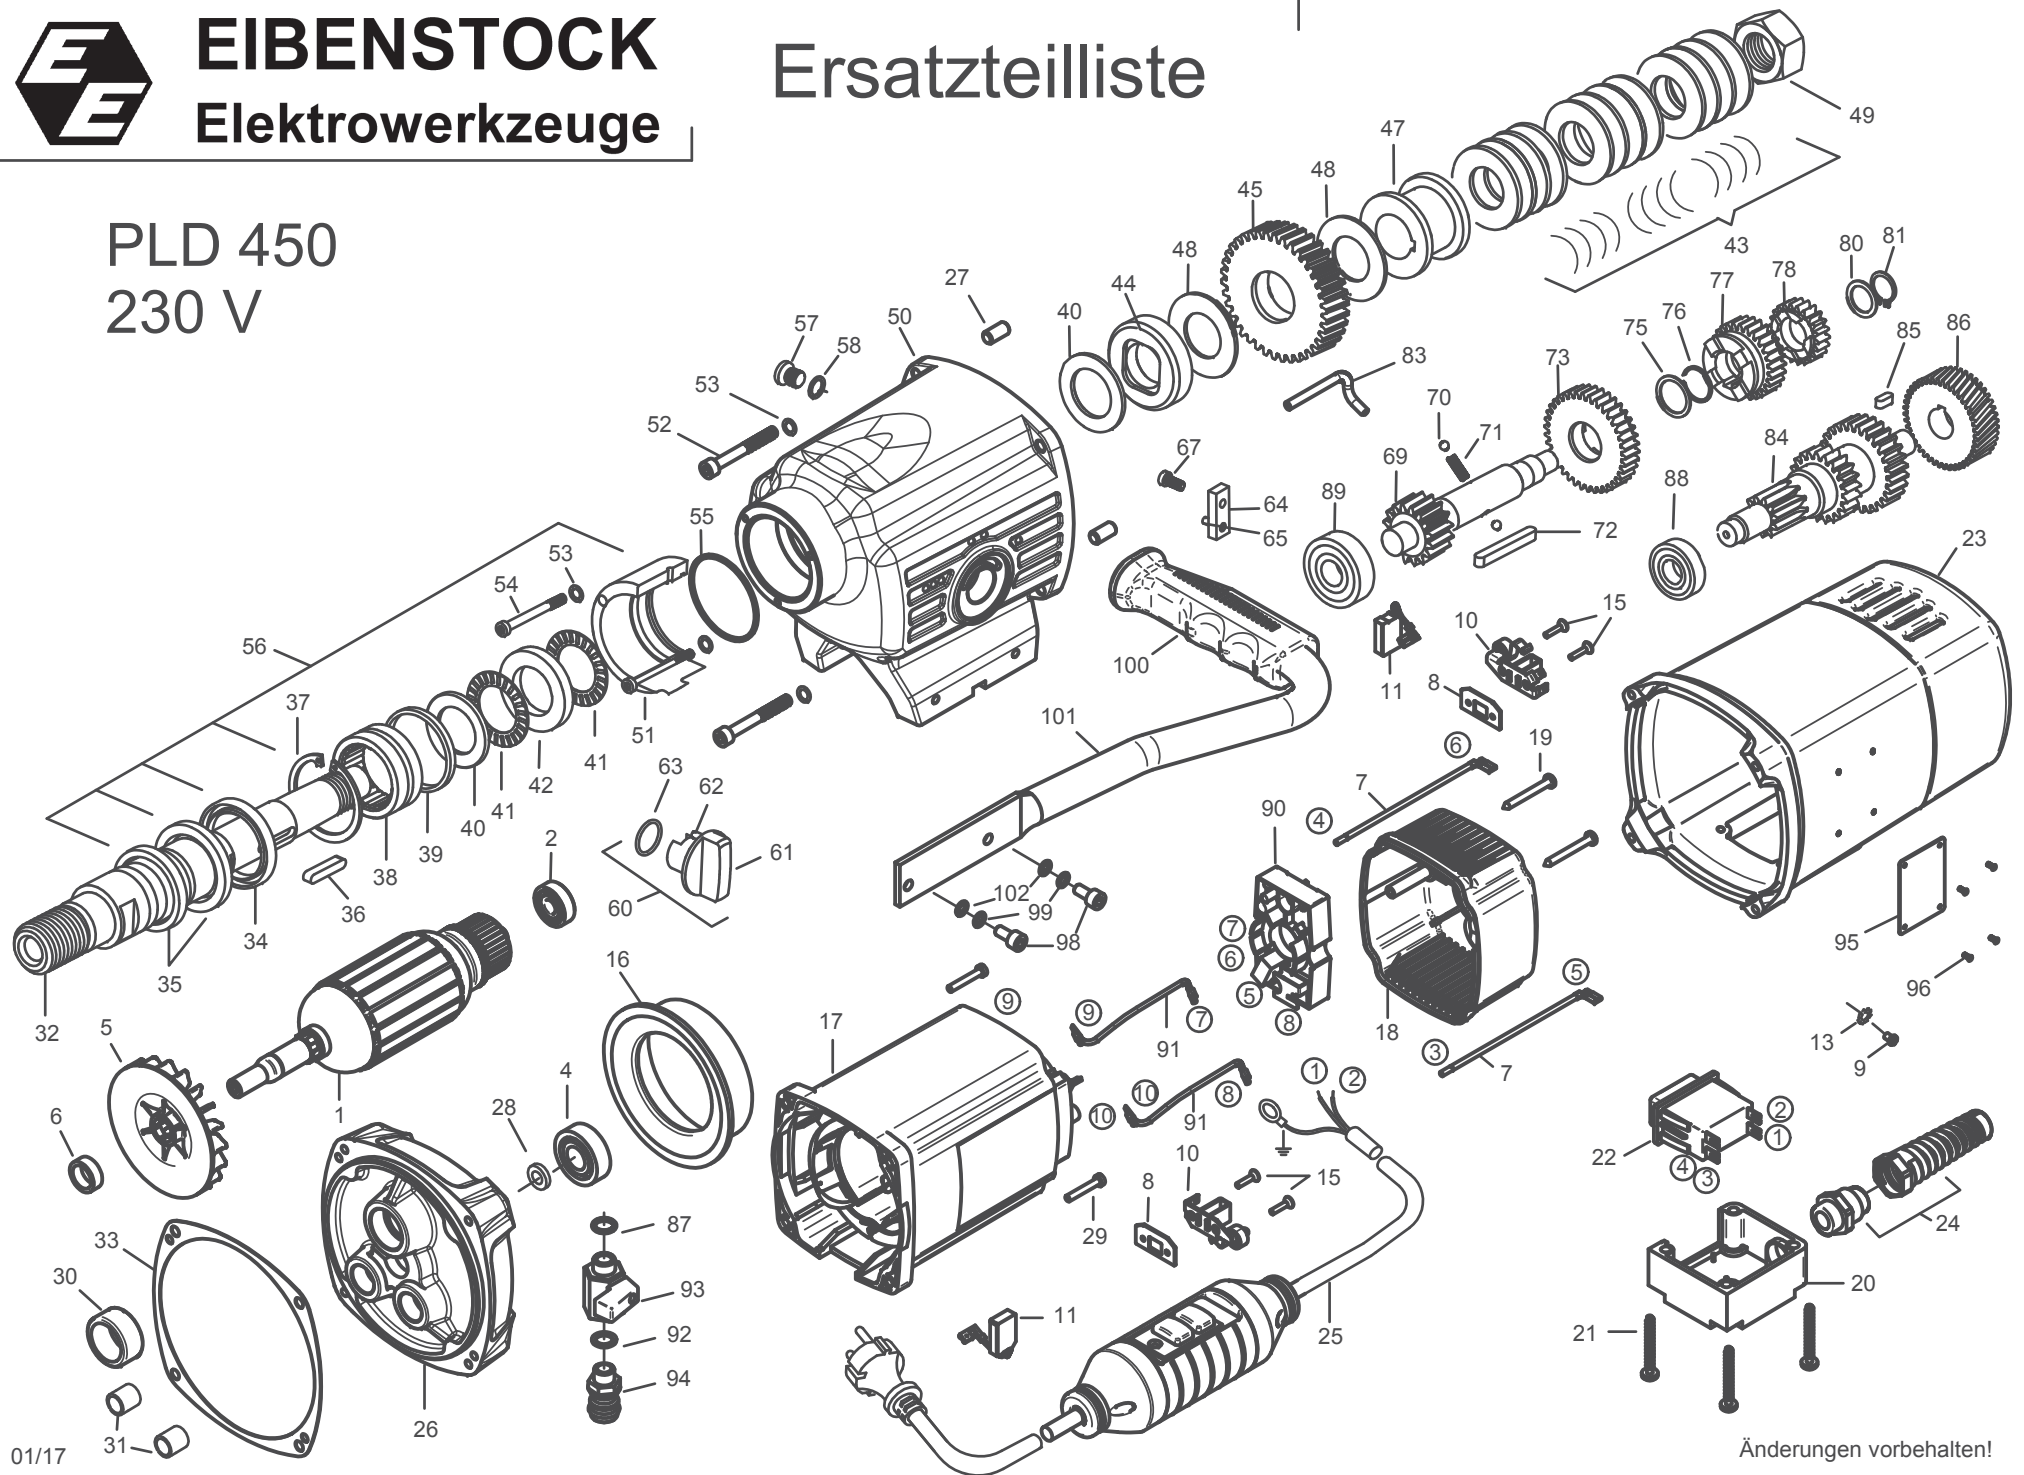

EIBENSTOCK
Elektrowerkzeuge

Ersatzteilliste

PLD 450
230 V

PLD 450 - 230 V

03735000

Nr.	Bezeichnung	Bestellnr.	Stk	Preis	Nr.	Bezeichnung	Bestellnr.	Stk	Preis
				CHF/Stk.					CHF/Stk.
1	Läufer, kpl.	73731100	1	472.00	52	Innensechskantschraube M6x50	80201471	4	2.00
2	Rillenkugellager 629 2RS	80410028	1	12.00	53	Federring 6	80201303	4	2.00
3					54	Innensechskantschraube M5x55	80201211	3	2.00
4	Rillenkugellager 6202 2RS	80410112	1	19.00	55	O-Ring 50,52x1,78	83000080	1	2.00
5	Lüfter	80900218	1	17.00	56	Anschlußring, vormontiert	7373341U	1	120.00
6	Distanzbuchse	73731125	1	5.00	57	Verschlußschraube 1/8"	80201406	1	3.00
7	Schalterlitze	80600273	2	3.00	58	Dichtring 1/8"	83000106	1	2.00
8	Unterlage	85000409	2	3.00	59				
9	Linsenschraube M4x6	80201200	1	2.00	60	Schaltung, kpl.	73531545	1	22.00
10	Bürstenhalter	80204502	2	17.00	61	Schaltknopf	73531540	1	20.00
11	Kohlebürste mit Abschaltung	80700047	2	20.00	62	Zylinderstift 4m6x12	80200578	1	2.00
12					63	O-Ring 18,77x1,75	83000081	1	2.00
13	Zahnscheibe A4	80200752	1	2.00	64	Schalthebel	73631542	1	20.00
14					65	Zylinderstift 5m6x18	80200619	1	2.00
15	Linsenblechschraube Tx 30x12	80201610	4	2.00	66	Sicherungsscheibe 6	80201362	1	2.00
16	Luftleitring	73731140	1	18.50	67	Innensechskantschraube M5x12	80201230	1	2.00
17	Motorgehäuse mit Polring	73735200	1	290.00	68				
18	Motordeckel	80900264	1	28.00	69	Ritzelwelle	73735490	1	120.00
19	Blechschraube HC 4,2x45	80201268	2	2.00	70	Kugel Ø5	80410081	2	2.00
20	Schalterkasten	73735630	1	12.00	71	Druckfeder D079	80200694	1	2.00
21	Linsenkopfschraube M5x35	80201137	4	2.00	72	Paßfeder 6x6x50	80200610	1	3.00
22	Einbauschalter, ETA 20A	80600119	1	58.00	73	Losrad 1 mit Lagerhülse	73631460	1	120.00
23	Motorhaube, schwarz	73735210	1	120.00	74				
24	Kabelverschraubung M20x1,5	80600179	1	7.00	75	Paßscheibe 20/24,5x1	73531494	1	2.00
25	Anschlußleitung, PRCd, 3x2,5²	73735262	1	235.00	76	Seeger-Sprengtring SW 20	80200749	1	2.00
26	Getriebelegerschild, grün	73735610	1	109.00	77	Schaltrad	73631550	1	109.00
27	Zylinderstift 5m6x12	80200574	2	2.00	78	Losrad 2 mit Lagerhülse	73631470	1	120.00
28	Wellendichtring WAOS 15x21x3	83000179	1	7.50	79				
29	Innensechskantschraube M5x20	80201121	4	2.00	80	Paßscheibe 16/22x1	80200514	1	2.00
30	Nadelhülse HK 2012	80420150	1	14.00	81	Sicherungsring 16/1	80201316	1	2.00
31	Nadelhülse HK 1212	80420130	2	12.00	82				
32	Arbeitsspindel	73533420	1	182.00	83	Ölrohr	73631425	1	24.00
33	Getriebedichtung	82000064	1	5.00	84	Vorlegewelle	73631500	1	120.00
34	Wellendichtring 40x52x7	83000073	1	35.00	85	Paßfeder 5x5x10	80200600	1	2.00
35	Wellendichtring 40x55x7	83000074	2	35.00	86	Zwischenrad	73735440	1	91.00
36	Paßfeder 6x6x32	80200607	1	2.50	87	O-Ring 12x2,5	83000176	1	2.00
37	Sicherungsring J 52	80201392	1	2.00	88	Rillenkugellager 6001 2Z	80410031	1	11.00
38	Nadellager NKS 37	80420155	1	66.00	89	Rillenkugellager 6302	80410160	1	22.00
39	Stahlring	73531450	1	9.50	90	Regelmodul	73731280	1	218.00
40	Laufscheibe LS 3047	80420165	2	12.00	91	Verbindungskabel	80600277	2	5.00
41	Axial-Nadelkranz AXK3047A	80420038	2	11.00	92	Dichtring 1/4"	83000107	1	2.00
42	Zwischenscheibe ZS3151	80420168	1	35.00	93	Minikugelhahn	83000143	1	22.00
43	Tellerfeder 50x25,4x3	80200717	12	7.50	94	Anschlußstück Gardena Ms	83000124	1	8.50
44	Stützscheibe	73531425	1	31.00	95	Typenschild	82000062	1	5.00
45	Spindelrad mit Lagerhülse	73533430	1	109.00	96	Kerbnagel 2x5	80200594	4	2.00
46					97				
47	Druckhülse	73531423	1	58.00	98	Innensechskantschraube M6x20	80201124	2	2.00
48	Bremsscheibe	85000076	2	4.00	99	Federring 6	80201303	2	2.00
49	Sechskantmutter M24x1,5	73531429	1	6.00	100	Gummigriff	83000006	1	9.50
50	Getriebegehäuse schwarz	73735400	1	218.00	101	Rohrgriff	73735591	1	31.00
51	Anschlußring	73733410	1	24.00	102	Scheibe 6,4	80201375	2	2.00