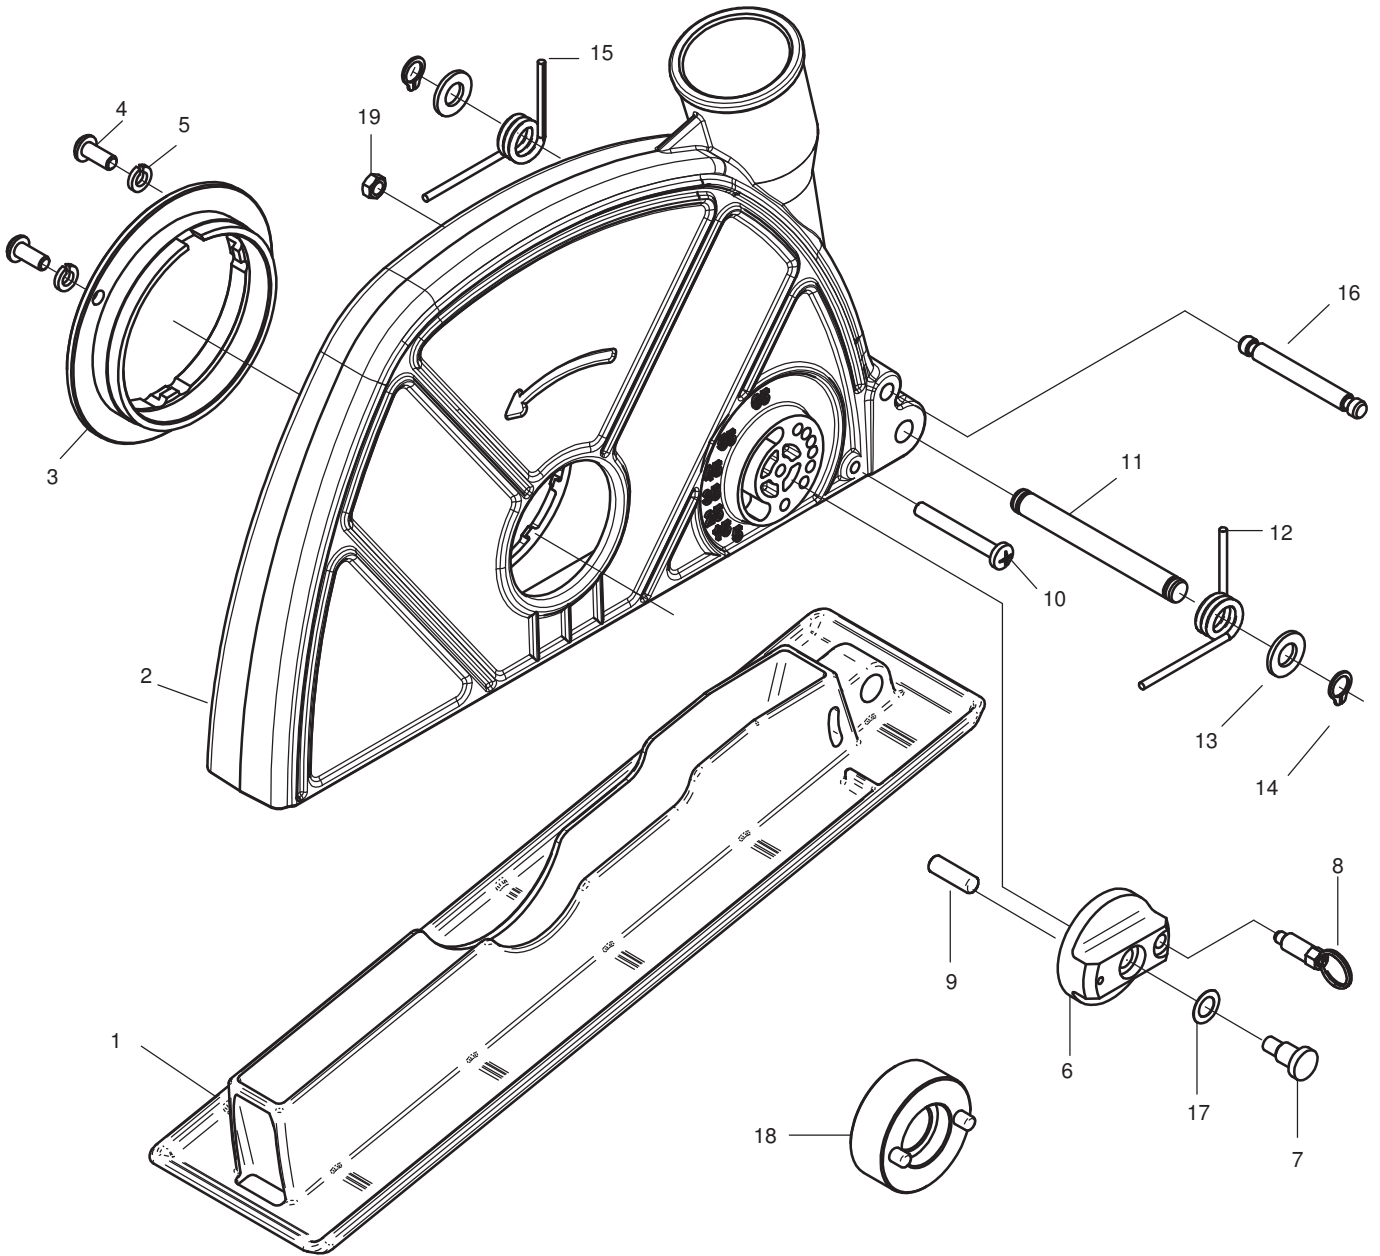

Haube EZW 230

Haube EZW 230

37228

Nr.	Bezeichnung	Bestellnr.	Stk	Preis	Nr.	Bezeichnung	Bestellnr.	Stk	Preis
				CHF/Stk.					CHF/Stk.
1	Grundplatte	76811580	1	48.00	11	Achse	76811600	1	18.50
2	Haube	76811576	1	91.00	12	Schenkelfeder, links	76811604	1	11.00
3	Haltering	76811410	1	66.00	13	U-Scheibe 8,4	80201377	2	2.00
4	Linsenschraube M5x12	80201202	2	2.00	14	Sicherungsring 8/1	80201317	2	2.00
5	Federring 5	80201302	2	2.00	15	Schenkelfeder, rechts	76811603	1	11.00
6	Begrenzer	76811585	1	26.00	16	Anschlagbolzen	76811578	1	7.00
7	Flachkopfschraube M5x12	80201513	1	2.00	17	Wellfederscheibe	80200700	1	2.50
8	Rastbolzen	80110102	1	18.50	18	Adapter für Stirnlochschlüssel	76811925	1	33.00
9	Zylindersift 6m6x28	80200566	1	2.00	19	Sechskantmutter M4 selbsts.	80201019	1	2.00
10	Linsenschraube M4x45	80201156	1	2.00					