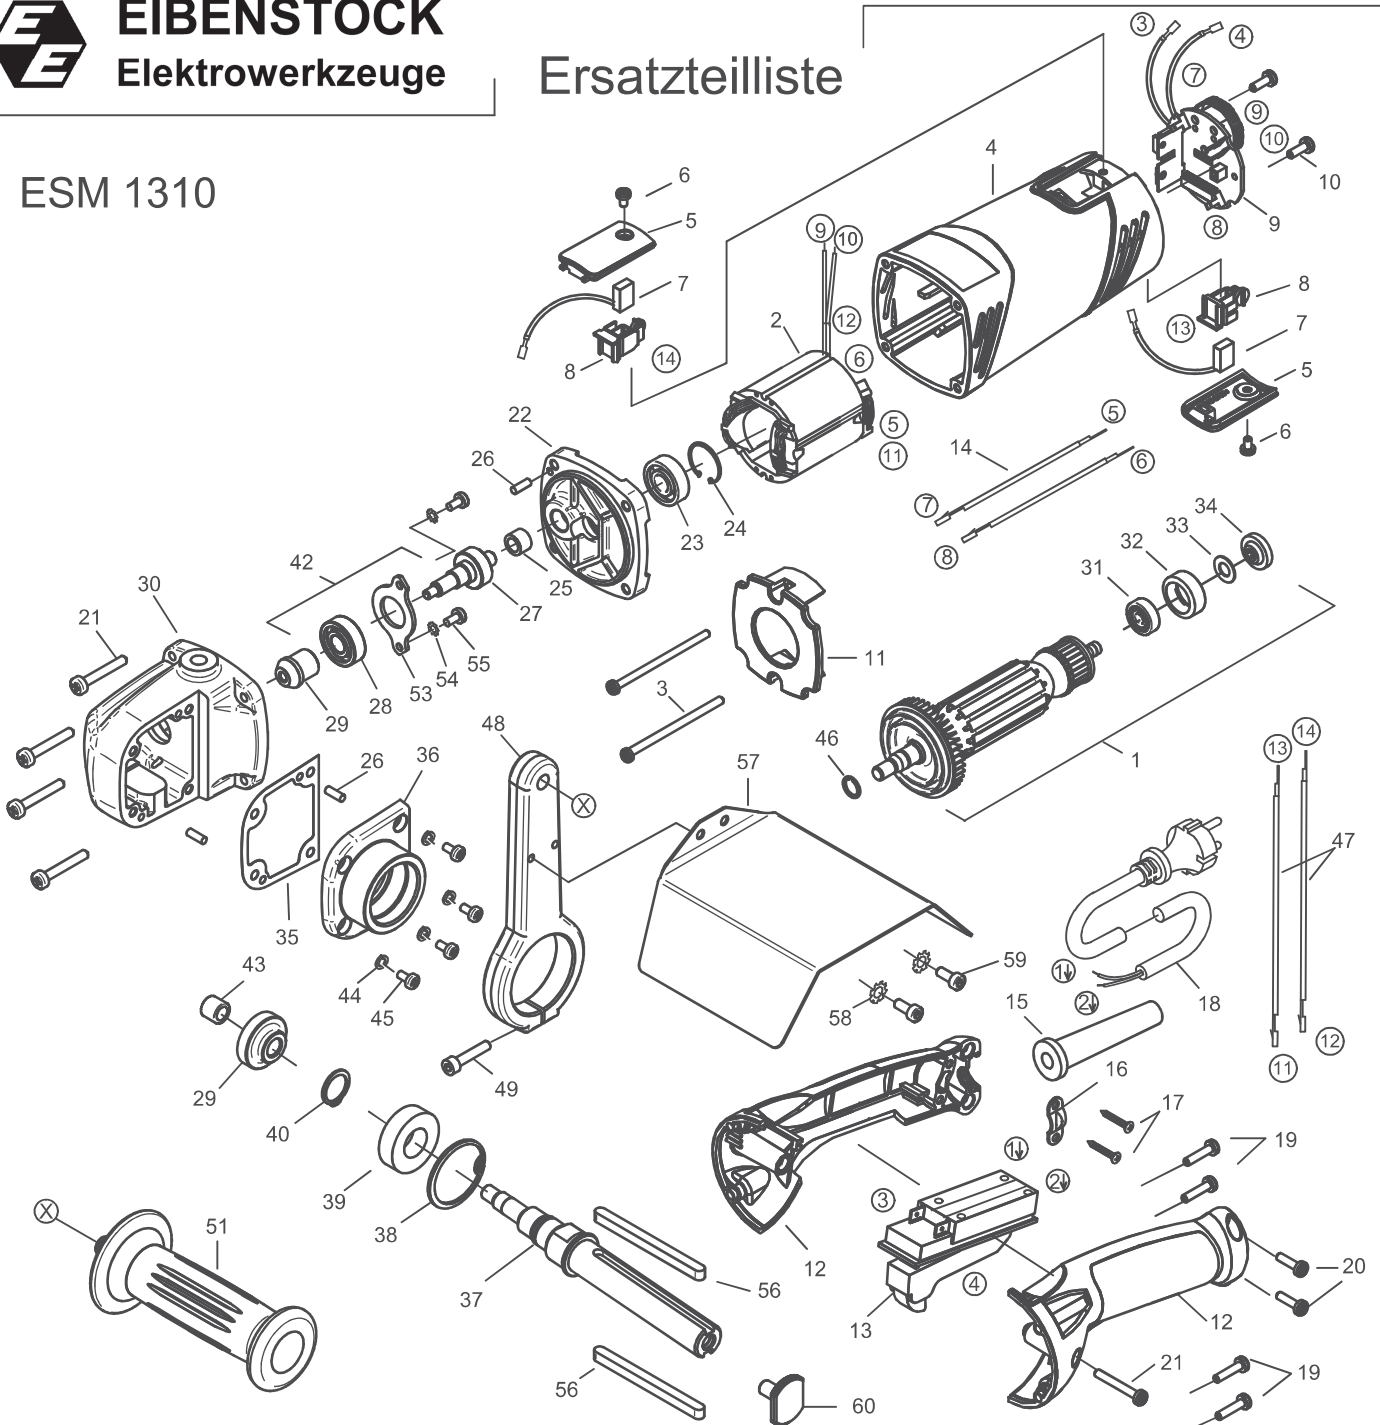

Ersatzteilliste

ESM 1310

ESM 1310 - 230 V

0541F / 0541G

Nr.	Bezeichnung	Bestellnr.	Stk	Preis		Nr.	Bezeichnung	Bestellnr.	Stk	Preis	
					CHF/Stk						CHF/ Stk.
1	Läufer, kpl.	7551N100	1	110.00		31	Rillenkugellager 627 2RSL C3	80410027	1	7.50	
2	Polring, kpl.	75412150	1	66.00		32	Lagerkappe	83000204	1	4.00	
3	Blechschaube HC3,9x70	80201265	2	2.00		33	Preßspanscheibe	82000951	1	2.00	
4	Motorgehäuse	80900175	1	22.00		34	Magnet	80701005	1	11.00	
5	Kohlehalterabdeckung	80900405	2	2.00		35	Getriebedichtung	82000063	1	3.00	
6	Blechschaube HC3,9x6,5	80201264	2	2.00		36	Gehäusedeckel	75410405	1	44.00	
7	Kohlebürste 5x10x16	80700037	2	11.00		37	Arbeitsspindel	75410420	1	51.00	
8	Kohlehalter 5x10	80204500	2	11.00		38	Sicherungsring 35/1,5	80201334	1	2.00	
9	Leiterplatte	80601161	1	153.00		39	Rillenkugellager 6003 2RS	80410043	1	18.50	
10	Blechschaube HC3,5x9,5	80201109	2	2.00		40	Sicherungsring 17/1	80201323	1	2.00	
11	Luftleitring	80900174	1	5.50		41	Distanzring	7551N125	1	5.00	
12	Griffkappe	80900179	1	17.00		42	Zwischenwelle, kpl.	7570449U	1	153.00	
13	Einbauschalter, Marquardt	80600148	1	37.00		43	Nadelhülse HK0810	80420110	1	12.00	
14	Verbindungsstutze	80600244	2	2.50		44	Federring 5	80201302	4	2.00	
15	Kabelauführungsmuffe	83000004	1	4.00		45	Zylinderschrauben M5x12	80201230	4	2.00	
16	Zugentlastungsschelle	85000020	1	2.00		46	Seeger-Sprengring SW 10	80200742	1	2.00	
17	Blechschaube HC4,2x13	80201270	2	2.00		47	Anschlußblitze	80600249	2	2.50	
18	Anschlußleitung 5m	80600245	1	26.00		48	Griffschelle	75410698	1	29.00	
19	Blechschaube, DIN 7981, 4,2x22	80201272	4	2.00		49	Zylinderschraube M5x25	80201127	1	2.00	
20	Blechschaube HC4,2x16	80201271	2	2.00		50					
21	Blechschaube HC4,2x32	80201179	5	2.00		51	Handgriff	80900197	1	13.00	
22	Getriebelegerschild	7551N610	1	44.00		52					
23	Rillenkugellager 6000 2RSL C3	80410029	1	12.00		53	Halteblech	75519410	1	4.00	
24	Sicherungsring 26/1,2	80201329	1	2.00		54	Zahnscheibe A4,3	80200752	2	2.00	
25	Nadelhülse HK0808	80420105	1	12.00		55	Linsenschraube M4x10	80201201	2	2.00	
26	Steckkerbstift 4x10	80200581	3	2.00		56	Paßfeder 6x6x80	80200623	2	2.00	
27	Zwischenwelle	75704490	1	44.00		57	Schutzblech	7541B593	1	18.50	
28	Rillenkugellager 6000 2Z	80410021	1	10.00		58	Zahnscheibe A5	80200753	2	2.00	
29	Kegelritzel + Kegelrad	85000301	1	91.00		59	Zylinderschraube M5x14	80201103	2	2.00	
30	Getriebegehäuse	75411400	1	73.00		60	Arretierschraube	75410425	1	12.00	

ESM 1310 - 110 V

0541H000

1	Läufer, kpl.	7551P100	1		9	Leiterplatte	80601162	1
2	Polring, kpl.	7551A150	1		18	Anschlußleitung, 4h-St.,16A, 5m	73B11262	1