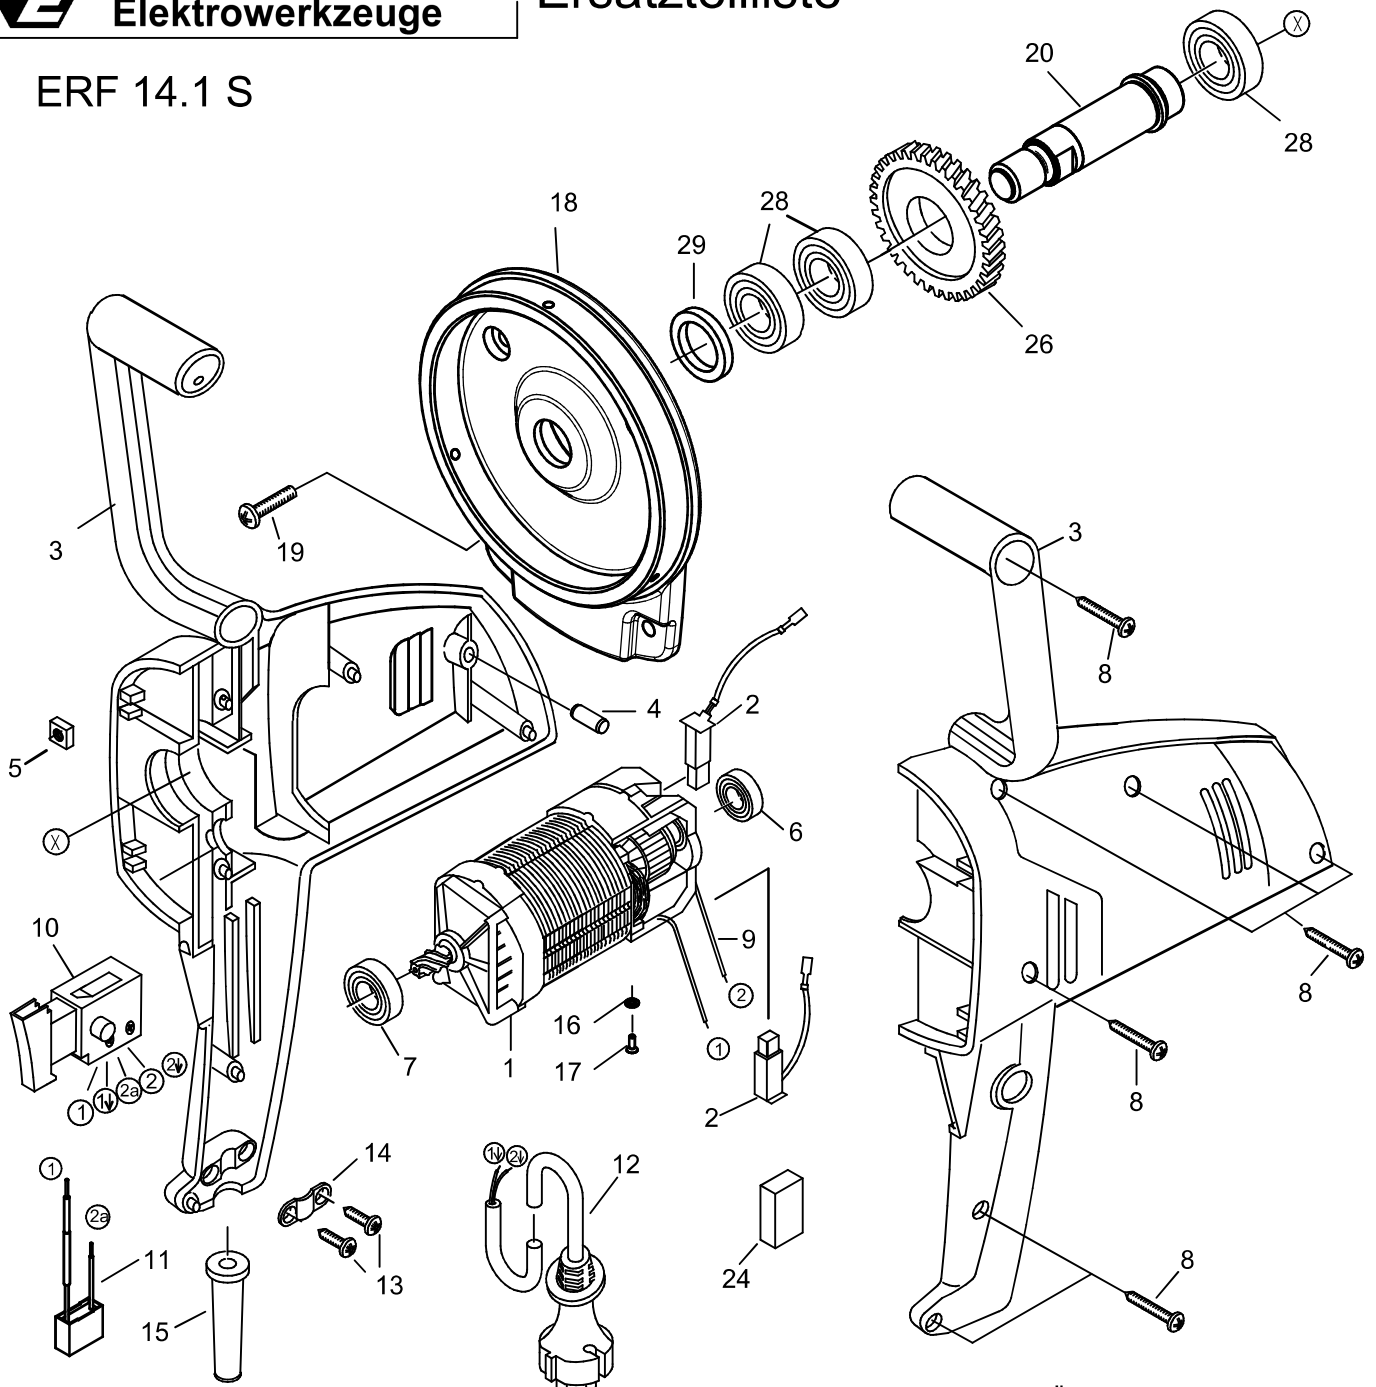

EIBENSTOCK
Elektrowerkzeuge

Ersatzteilliste

ERF 14.1 S

gültig ab Seriennummer 060075

Änderungen vorbehalten!

ERF 14.1 S

0650A000

Nr.	Bezeichnung	Bestellnr.	Stk	Preis	Nr.	Bezeichnung	Bestellnr.	Stk	Preis
				CHF/Stk.					CHF/Stk.
1	Motor, kpl.	75502100	1	142.00	16	Scheibe 4,3	80201371	2	1.00
2	Kohlebürste, kpl. 5x8x14	80700035	2	11.00	17	Blechschrabe 2,9x9,5	80201251	2	1.00
3	Motorgehäuse	80900163	1	48.00	18	Getriebegehäuse	76501400	1	73.00
4	Silikonstopfen 6x15	80901055	2	1.00	19	Linsenschraube M5x14	80201104	4	1.00
5	Vierkantmutter M5	80201031	4	1.00	20	Arbeitsspindel	76501420	1	37.00
6	Rillenkugellager 626 2RSL C3	80410025	1	12.00	21				0.00
7	Rillenkugellager 608 2RSL C3	80410026	1	10.00	22				0.00
8	Blechschrabe 4,2x19 Torx	80201229	7	1.00	23				0.00
9	Anschlußlitze	80600077	2	2.00	24	Füllstück	80600306	1	1.00
10	Einbauschalte	80600135	1	51.00	25				0.00
11	Entstörkondensator 0,22 µF	77018305	1	8.00	26	Zwischenrad	75502471	1	40.00
12	Anschlußleitung, kpl.	80600060	1	19.00	27				0.00
13	Blechschrabe HC 4,2x9,5	80201269	2	1.00	28	Rillenkugellager 6003 2RS	80410043	3	19.00
14	Zugentlastungsschelle	85000020	1	2.00	29	Filzring 27x17x4	83000500	1	1.00
15	Kabelauführungsmuffe	83000004	1	4.00					0.00

gültig ab Seriennummer:

060075