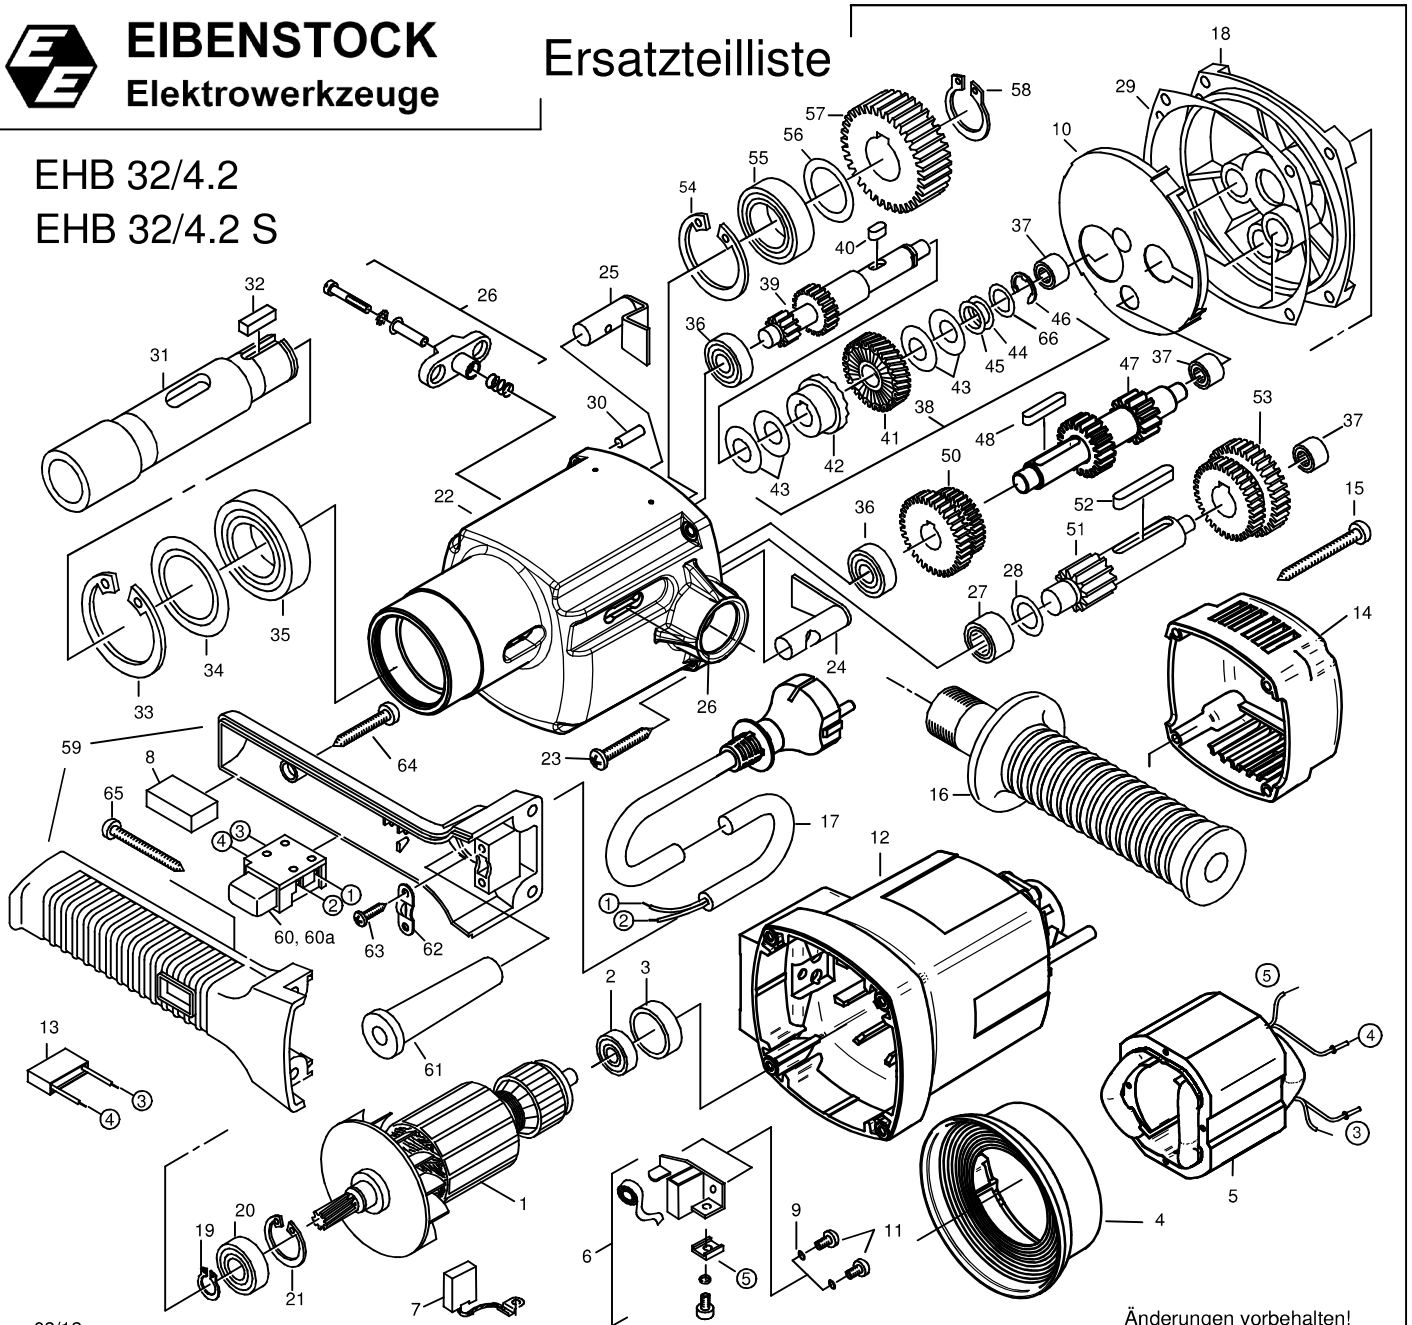

EIBENSTOCK
Elektrowerkzeuge

Ersatzteilliste

EHB 32/4.2

EHB 32/4.2 S

03/12

Änderungen vorbehalten!

EHB 32/4.2
EHB 32/4.2 S - 230 V

0154A000