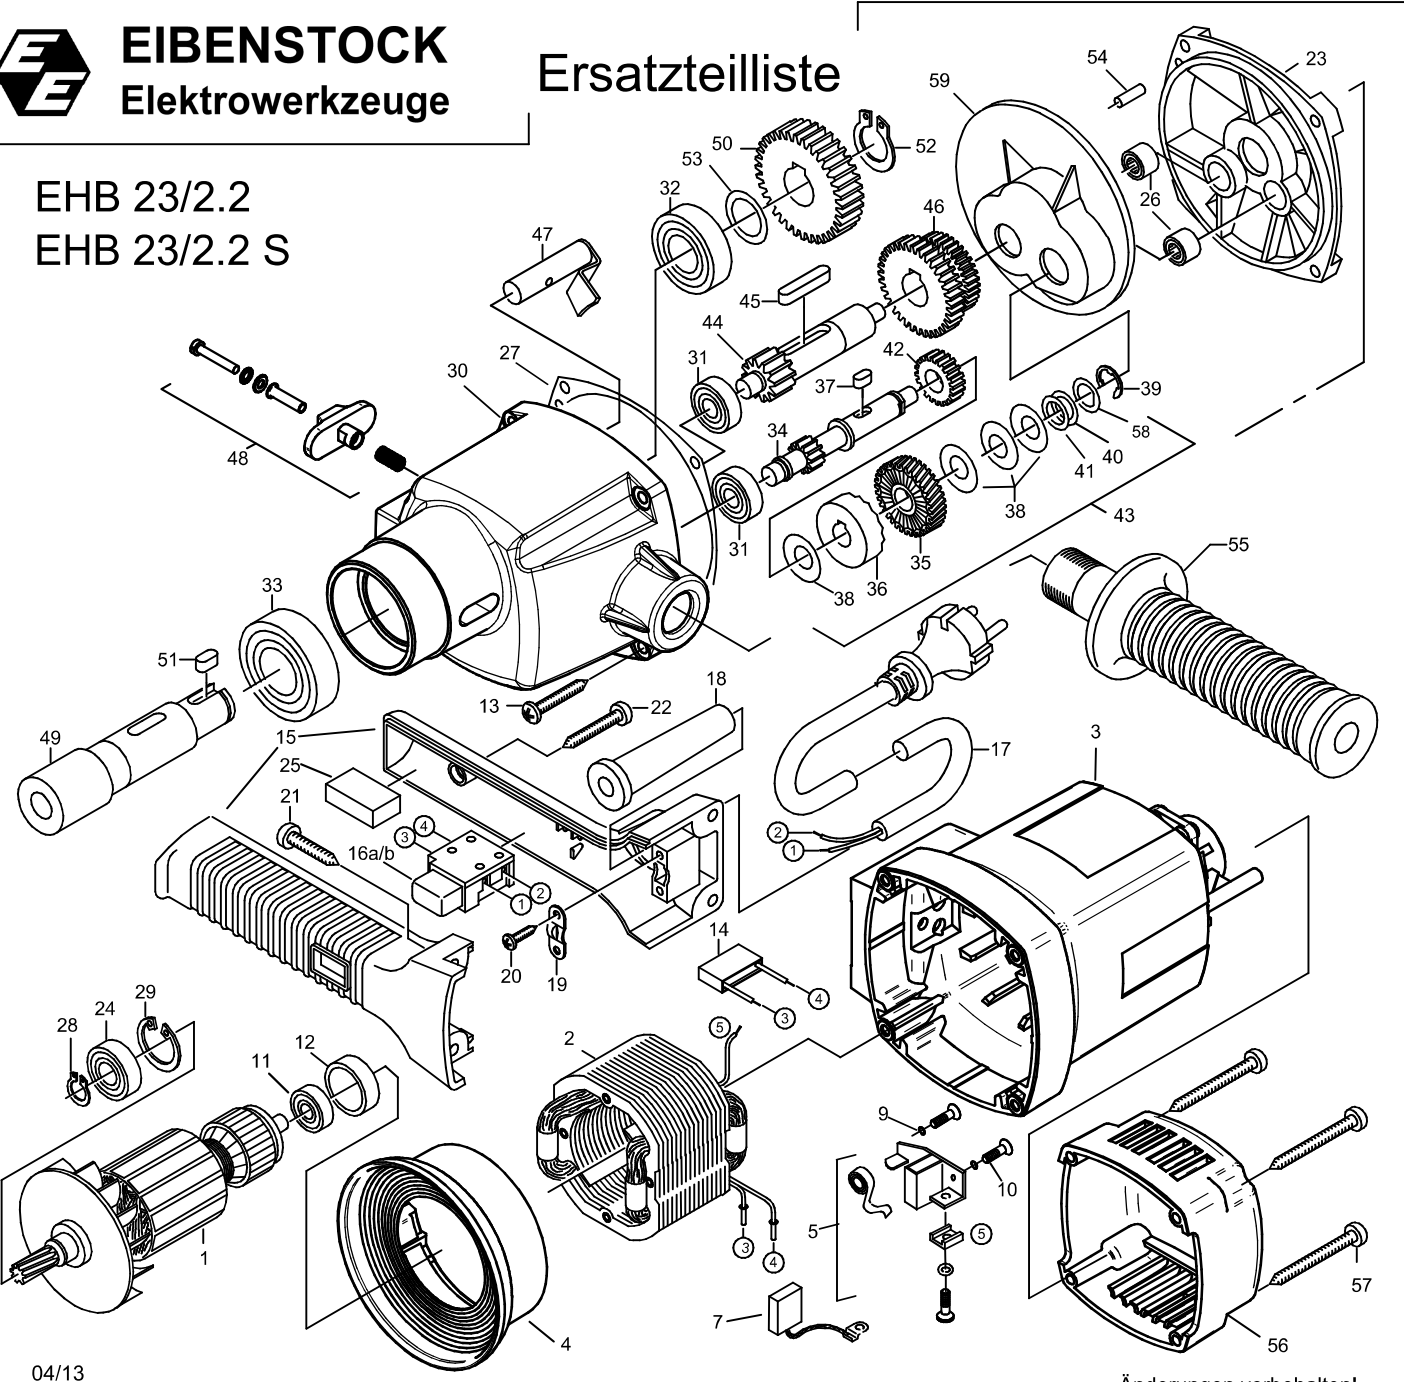

EIBENSTOCK
Elektrowerkzeuge

Ersatzteilliste

EHB 23/2.2
EHB 23/2.2 S

04/13

Änderungen vorbehalten!

EHB 23/2.2
EHB 23/2.2 S - 230 V

0142A000

0142C000