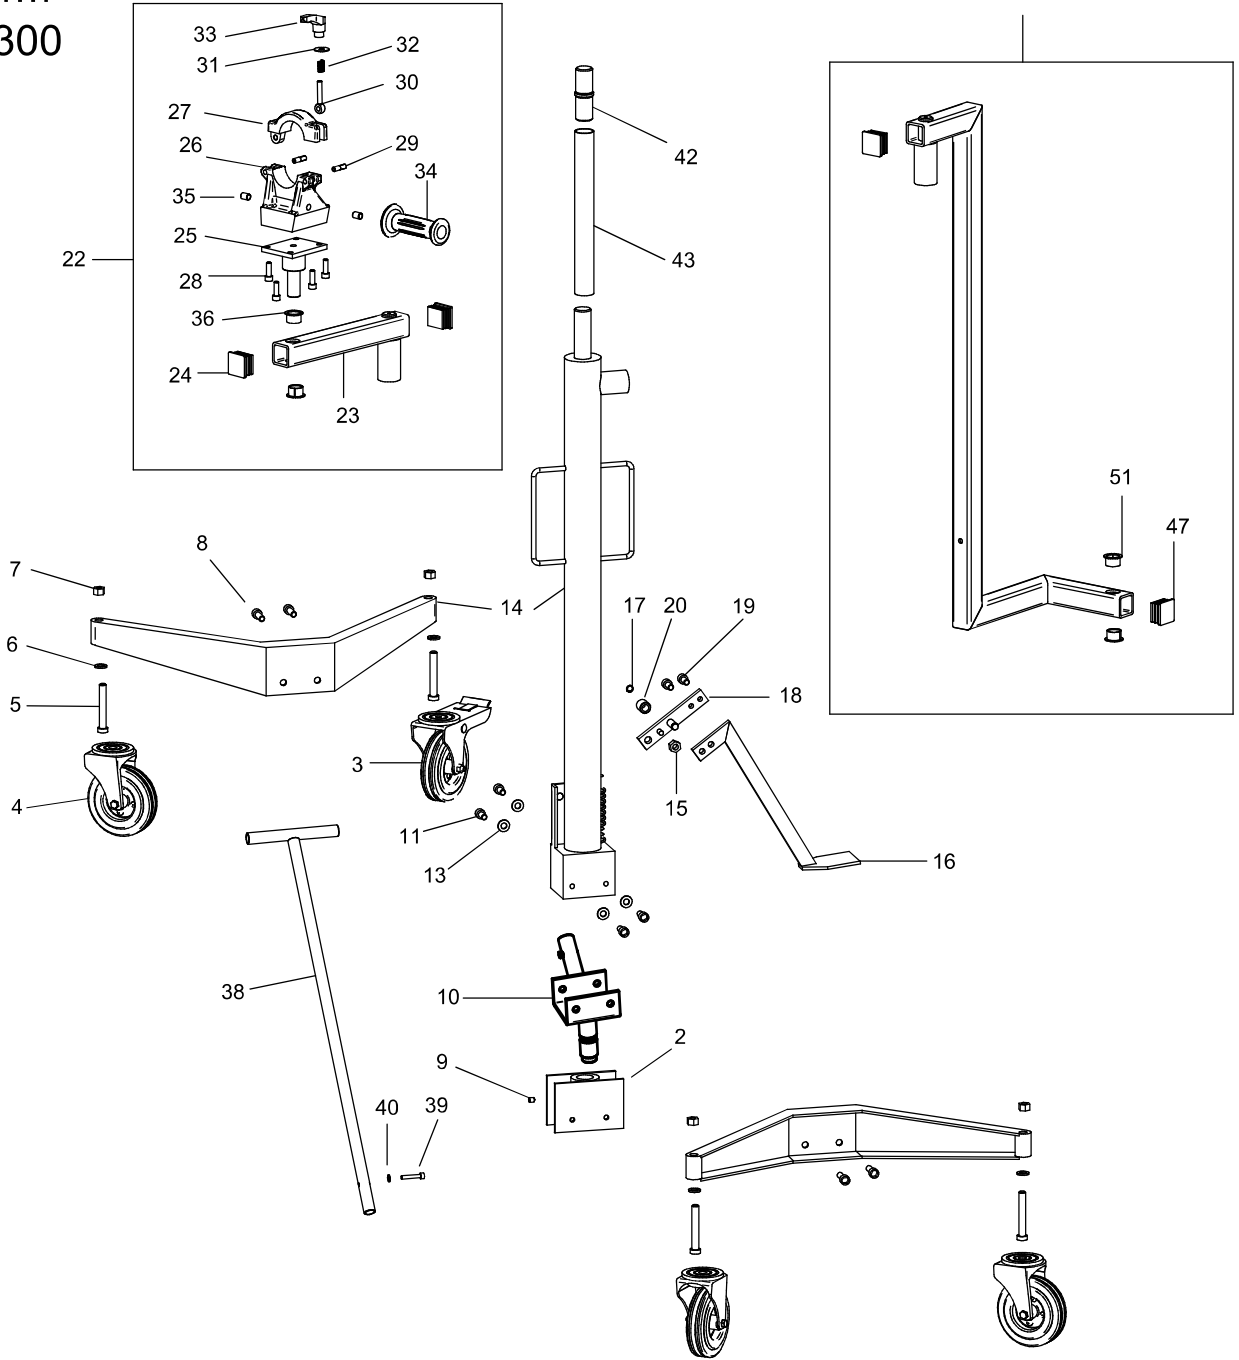

Ersatzteilliste

Bohrwurm EBW 2300

Bohrwurm EBW 2300

09654000

Nr.	Bezeichnung	Bestellnr.	Stk	Preis	Nr.	Bezeichnung	Bestellnr.	Stk	Preis
				CHF/Stk.					CHF/Stk.
1					28	Zylinderschraube M8x25	80201145	4	1.00
2	Adapter Fuß	796UN157	1	142.00	29	Kerbstift 8x30	80200621	2	4.00
3	Lenkrolle mit Bremse	40600110	1	66.00	30	Augenschraube M8x50	80201112	1	12.00
4	Lenkrolle	40600109	3	58.00	31	U-Scheibe Ø 8,4	80201391	1	1.00
5	Zylinderschraube M12x80	80201118	4	2.00	32	Druckfeder	85000192	1	5.00
6	Federring A12	40600076	4	2.00	33	Klemmhebel M8	85000169	1	15.00
7	Mutter M12	80201036	4	2.00	34	Handgriff	80900176	1	12.00
8	Zylinderschraube M10x30	80201146	4	1.00	35	Helicoil-Gewindeeins. M10x15	85000183	2	10.00
9	Gewindestift M8x10	40600004	1	1.00	36	Bundbuchse	80420246	2	10.00
10	Adapter Ständer	796UN163	1	142.00	37				0.00
11	Zylinderschraube M10x20	80201146	4	1.00	38	Deichsel	17617005	1	100.00
12				0.00	39	Zylinderschraube M6x35	80201136	1	2.00
13	U-Scheibe Ø 10,5	80201380	4	1.00	40	U-Scheibe Ø 6,4	80201375	1	1.00
14	Säulenheber, kpl.	40600105	1	653.00	41				0.00
15	Mutter M12	80201036	1	2.00	42	Welle für Säulenverlängerung	796UN093	1	40.00
16	Fußhebel	796UN177	1	153.00	43	Rohr für Säulenverlängerung	796UN094	1	40.00
17	Sicherungsring 10/1	80201305	1	1.00					0.00
18	Hebelverlängerung	796UN189	1	58.00		Zubehör: (nicht incl.)			0.00
19	Zylinderschraube M10x20	80201146	2	1.00	44	Spannarm für Tiefbohren, kpl.	79600167	1	236.00
20	Distanzrolle	796UN190	1	15.00	45				0.00
21				0.00	46				0.00
22	Spannarm für Hochbohren, kpl.	79600169	1	454.00	47	Gleiter	40600099	2	6.00
23	Spannarm	796UN169	1	131.00	51	Bundbuchse	80420246	2	10.00
24	Gleiter	40600099	2	6.00					0.00
25	Adapterplatte	796UN198	1	100.00		Zubehör:			0.00
26	Adapter für Bohrwurm	796UN191	1	58.00		Sechskant-Stiftschlüssel SW 5	80430047	1	3.00
27	Bügel	796R1815	1	17.00		Sechskant-Stiftschlüssel SW 8	80430044	1	3.00