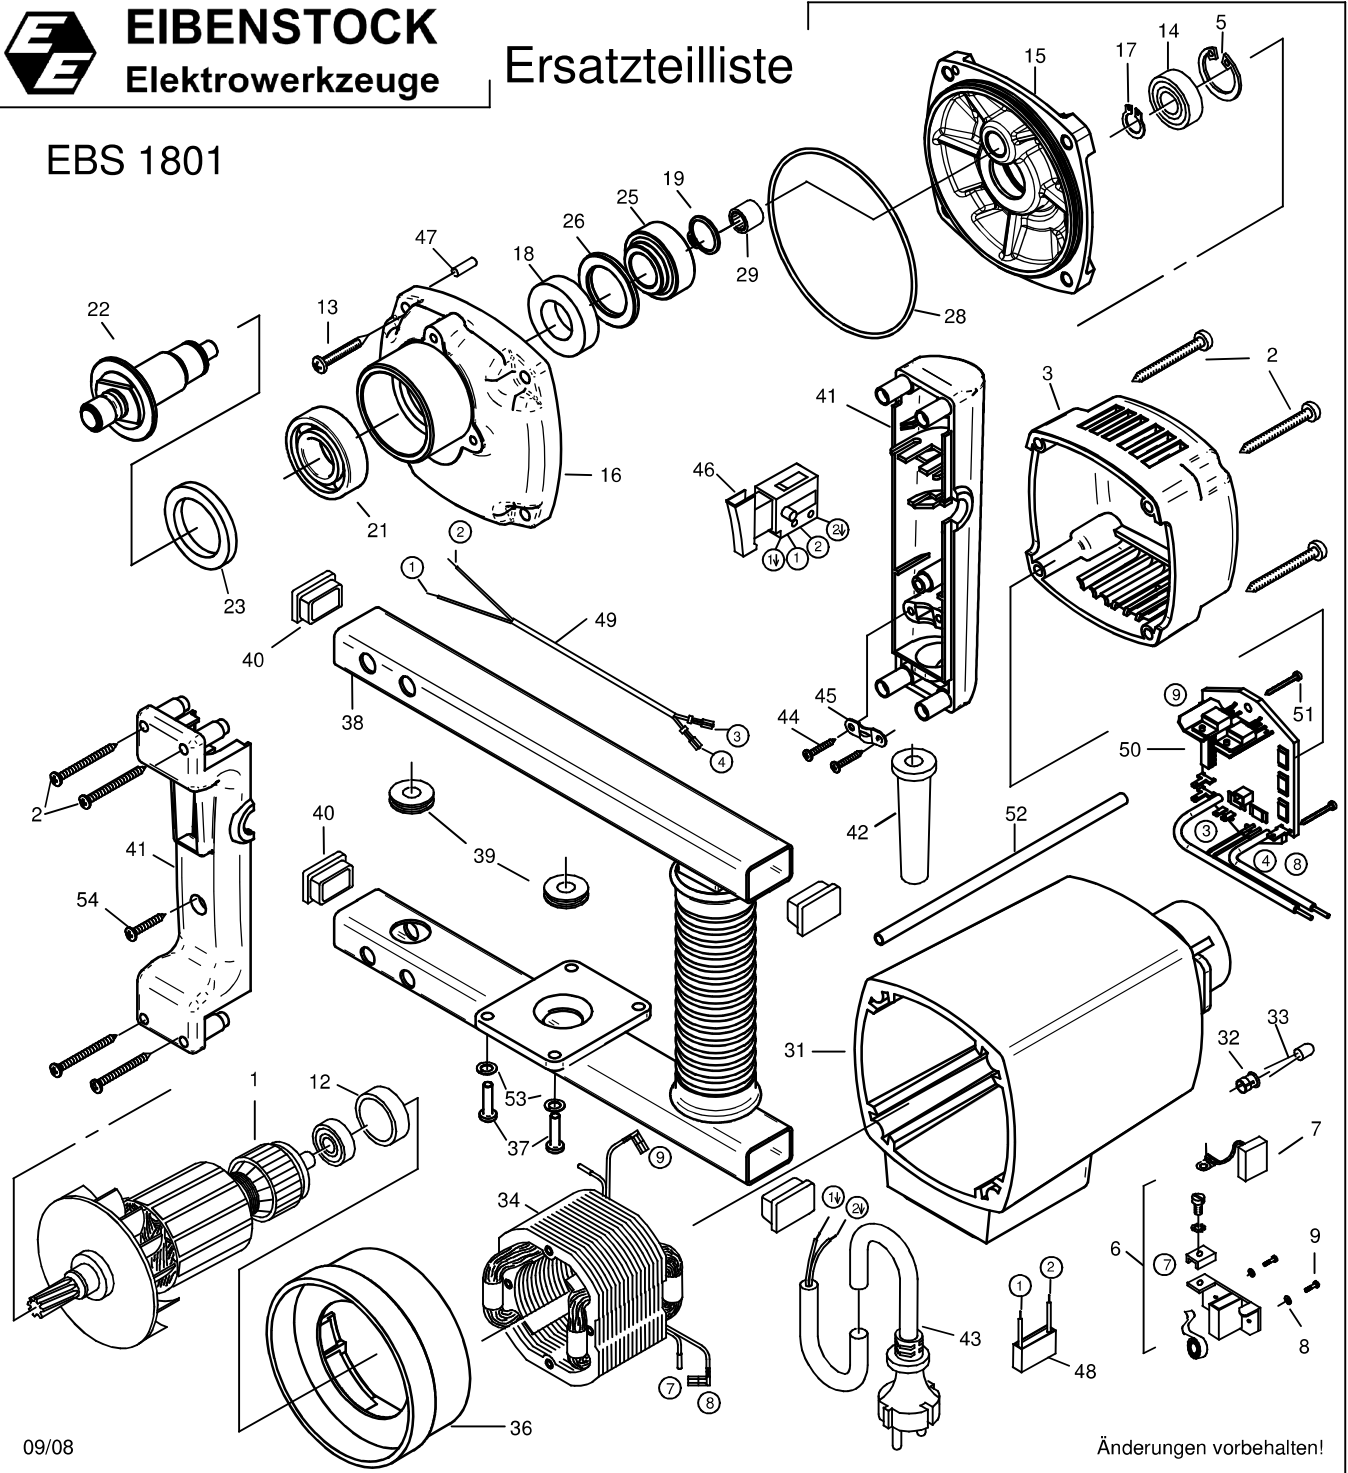

EIBENSTOCK
Elektrowerkzeuge

Ersatzteilliste

EBS 1801

09/08

Änderungen vorbehalten!

EBS 1801 - 230 V

06339000

Nr.	Bezeichnung	Bestellnr.	Stk	Preis	Nr.	Bezeichnung	Bestellnr.	Stk	Preis
				CHF/Stk.					CHF/Stk.
1	Läufer, kpl.	76339100	1	254.00	28	O-Ring 94x2	83000172	1	3.00
2	Blechschrabe HC 4,8x45	80201267	8	1.00	29	Nadelhülse HK 0810	80420110	1	12.00
3	Kappe	80900082	1	11.00	30				0.00
4				0.00	31	Motorgehäuse	73339201	1	66.00
5	Sicherungsring 32/1,2	80201351	1	1.00	32	Halterung	80601153	1	2.00
6	Taschenbürstenhalter, kpl.	80201199	2	13.00	33	Leuchtdiode	80601154	1	6.00
7	Kohlebürste 6,3x16x20	80700019	2	11.00	34	Polring, kpl.	76339150	1	120.00
8	Federscheibe B4 gewellt	80201385	4	1.00	35				0.00
9	Gewindefurchschraube CM4x12	80201180	4	1.00	36	Luftleitring	80900160	1	8.00
10				0.00	37	Plastschraube Torx 5x20	80201277	4	1.00
11				0.00	38	Bügelgriff	80200052	1	58.00
12	Lagerkappe	83000031	1	4.00	39	Durchführungstülle HV 1305	83000051	2	3.00
13	Blechschrabe HC 5,5x38	80201292	4	1.00	40	Abdeckkappe	80900000	4	3.00
14	Rillenkugellager 6002 2RSL	80410038	1	17.00	41	Griffpaar	80900098	1	17.00
15	Getriebelagerschild	76333610	1	66.00	42	Kabelauführungsmuffe	83000004	1	4.00
16	Getriebegehäuse	76333400	1	73.00	43	Anschlußleitung 5 m	80600245	1	26.00
17	Sicherungsring 15/1	80201322	1	1.00	44	Blechschrabe HC 4,2x13	80201270	2	1.00
18	Rillenkugellager 6904 2RS	80410158	1	28.00	45	Zugentlastungsschelle	85000020	1	2.00
19	Sicherungsring 17/1	80201323	1	1.00	46	Einbauschalter	80600143	1	16.00
20				0.00	47	Steckerstift 4x12	80200582	1	1.00
21	Rillenkugellager 6004 2RS	80410051	1	20.00	48	Entstörkondensator	80500008	1	8.00
22	Arbeitsspindel	76333420	1	51.00	49	Schalterlitze	80600072	1	6.00
23	Filzring 30x42x5	83000502	1	3.00	50	Leiterplatte	76339280	1	200.00
24				0.00	51	Blechschrabe HF 3,9x9,5	80201260	2	1.00
25	Spindelrad 24 Z.	76333430	1	51.00	52	Isolierschlauch	7633J188	1	1.00
26	Prallscheibe	76333499	1	7.00	53	Federring 5	80201302	4	1.00
27				0.00	54	Blechschrabe HC 4,8x22	80201280	1	1.00